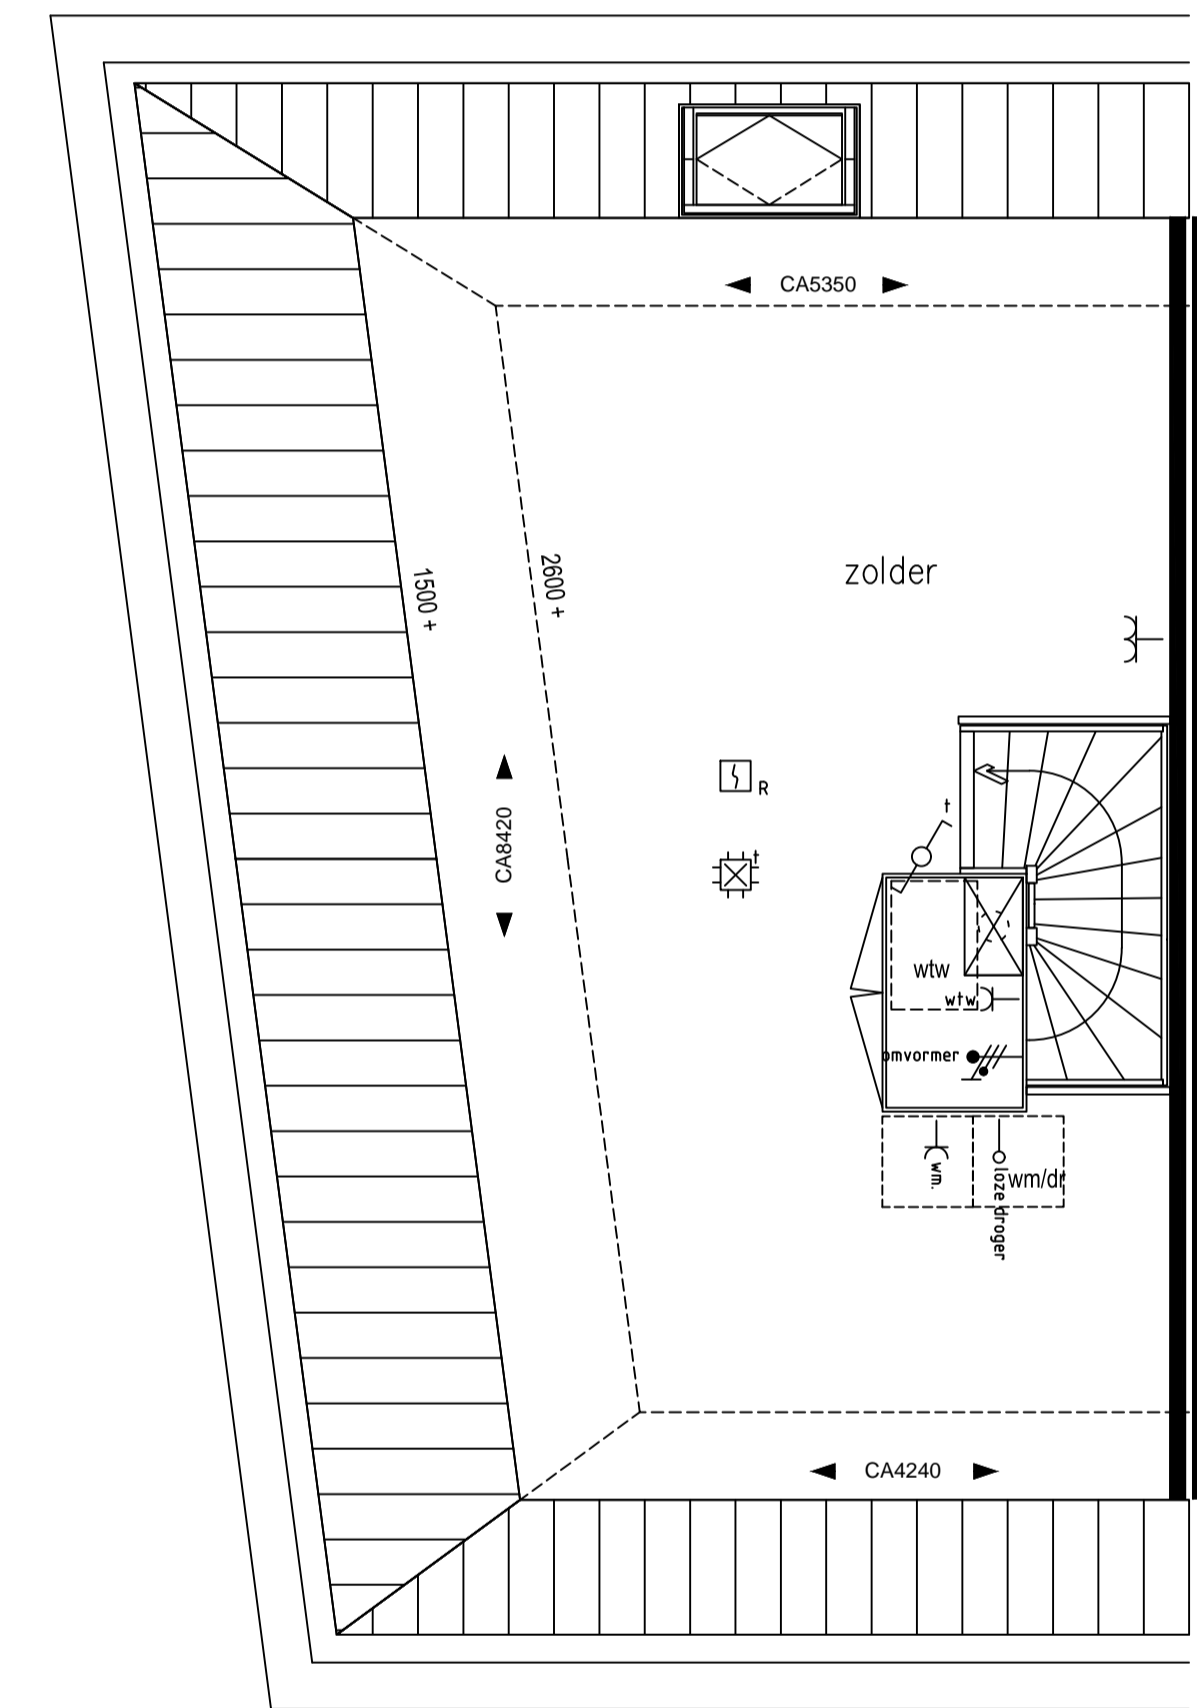

Begane grond

1e verdieping

2e verdieping

Zolder

RENVOOI ELEKTRA

- | | | | |
|----------------------------|-------------------|-------------------------|--|
| centraaldoos met lichtpunt | rookmelder | omvormer | wandcontactdoos, 1-voudig |
| aansluitpunt licht | mv-ventiel | standenschakelaar wtw | wandcontactdoos, 2-voudig, horizontaal |
| schakelaar, 1 polig | beldrukker | aansluitpunt, bedraad | wandcontactdoos, 2-voudig, verticaal |
| schakelaar, wissel | bel | aansluitpunt, onbedraad | omvormer |
| schakelaar, serie | centraal aardpunt | | |

Project: 23 Woningen "Cortile" te Oldenzaal
Omschrijving: Bouwnummer 7, Type C1; Plattegronden

Datum: 19-04-2019
Schaal: 1:50
Formaat: A1