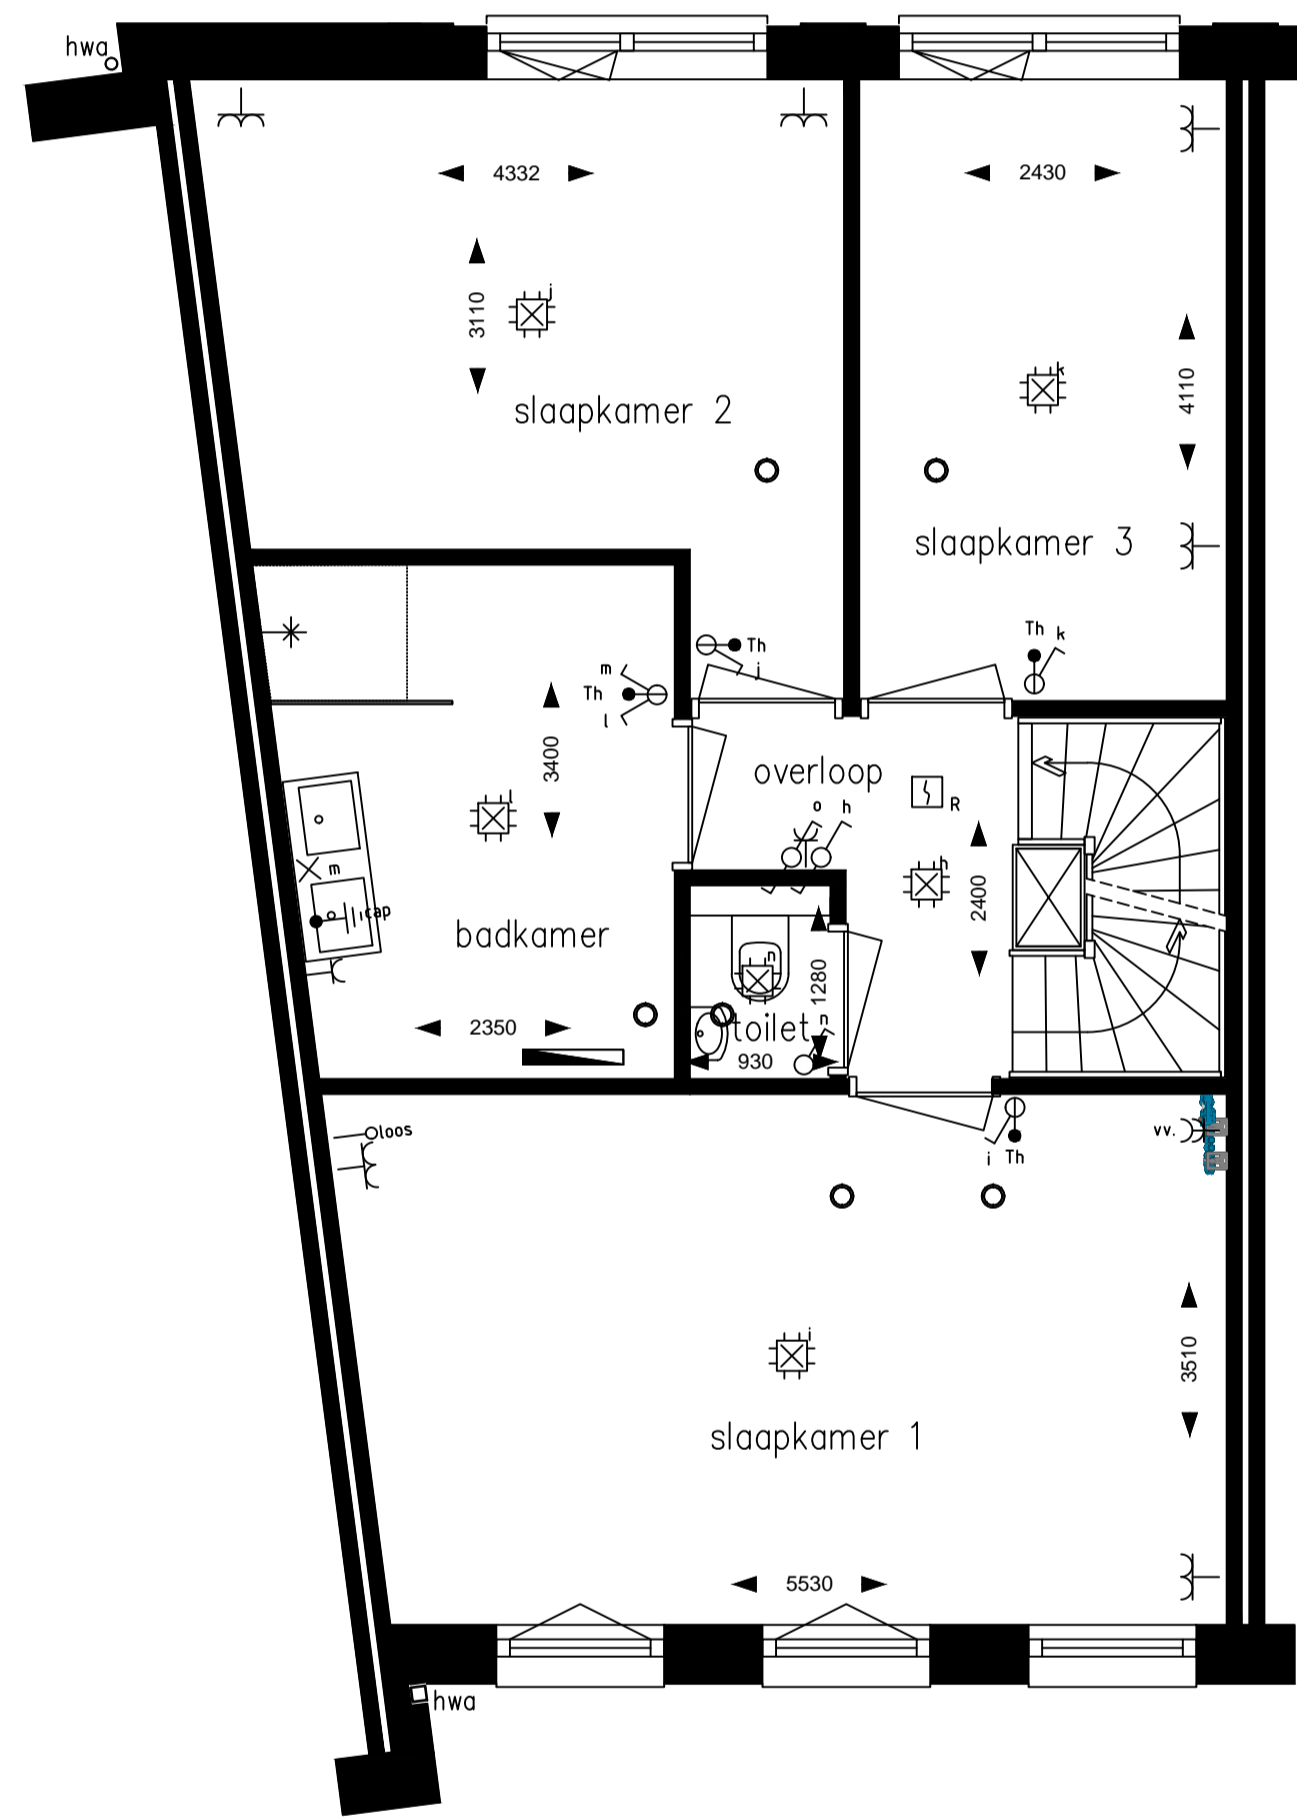

Begane grond

1e verdieping

2e verdieping

Zolder

RENVOOI ELEKTRA

- | | | | |
|----------------------------|-------------------|-------------------------|--|
| centraaldoos met lichtpunt | rookmelder | omvormer | wandcontactdoos, 1-voudig |
| aansluitpunt licht | mv-ventiel | standenschakelaar wtw | wandcontactdoos, 2-voudig, horizontaal |
| schakelaar, 1 polig | beldrukker | aansluitpunt, bedraad | wandcontactdoos, 2-voudig, verticaal |
| schakelaar, wissel | bel | aansluitpunt, onbedraad | omvormer |
| schakelaar, serie | centraal aardpunt | | |

Project: 23 Woningen "Cortile" te Oldenzaal
Omschrijving: Bouwnummer 7, Type C1; Plattegronden

Datum: 19-04-2019
Schaal: 1:50
Formaat: A1