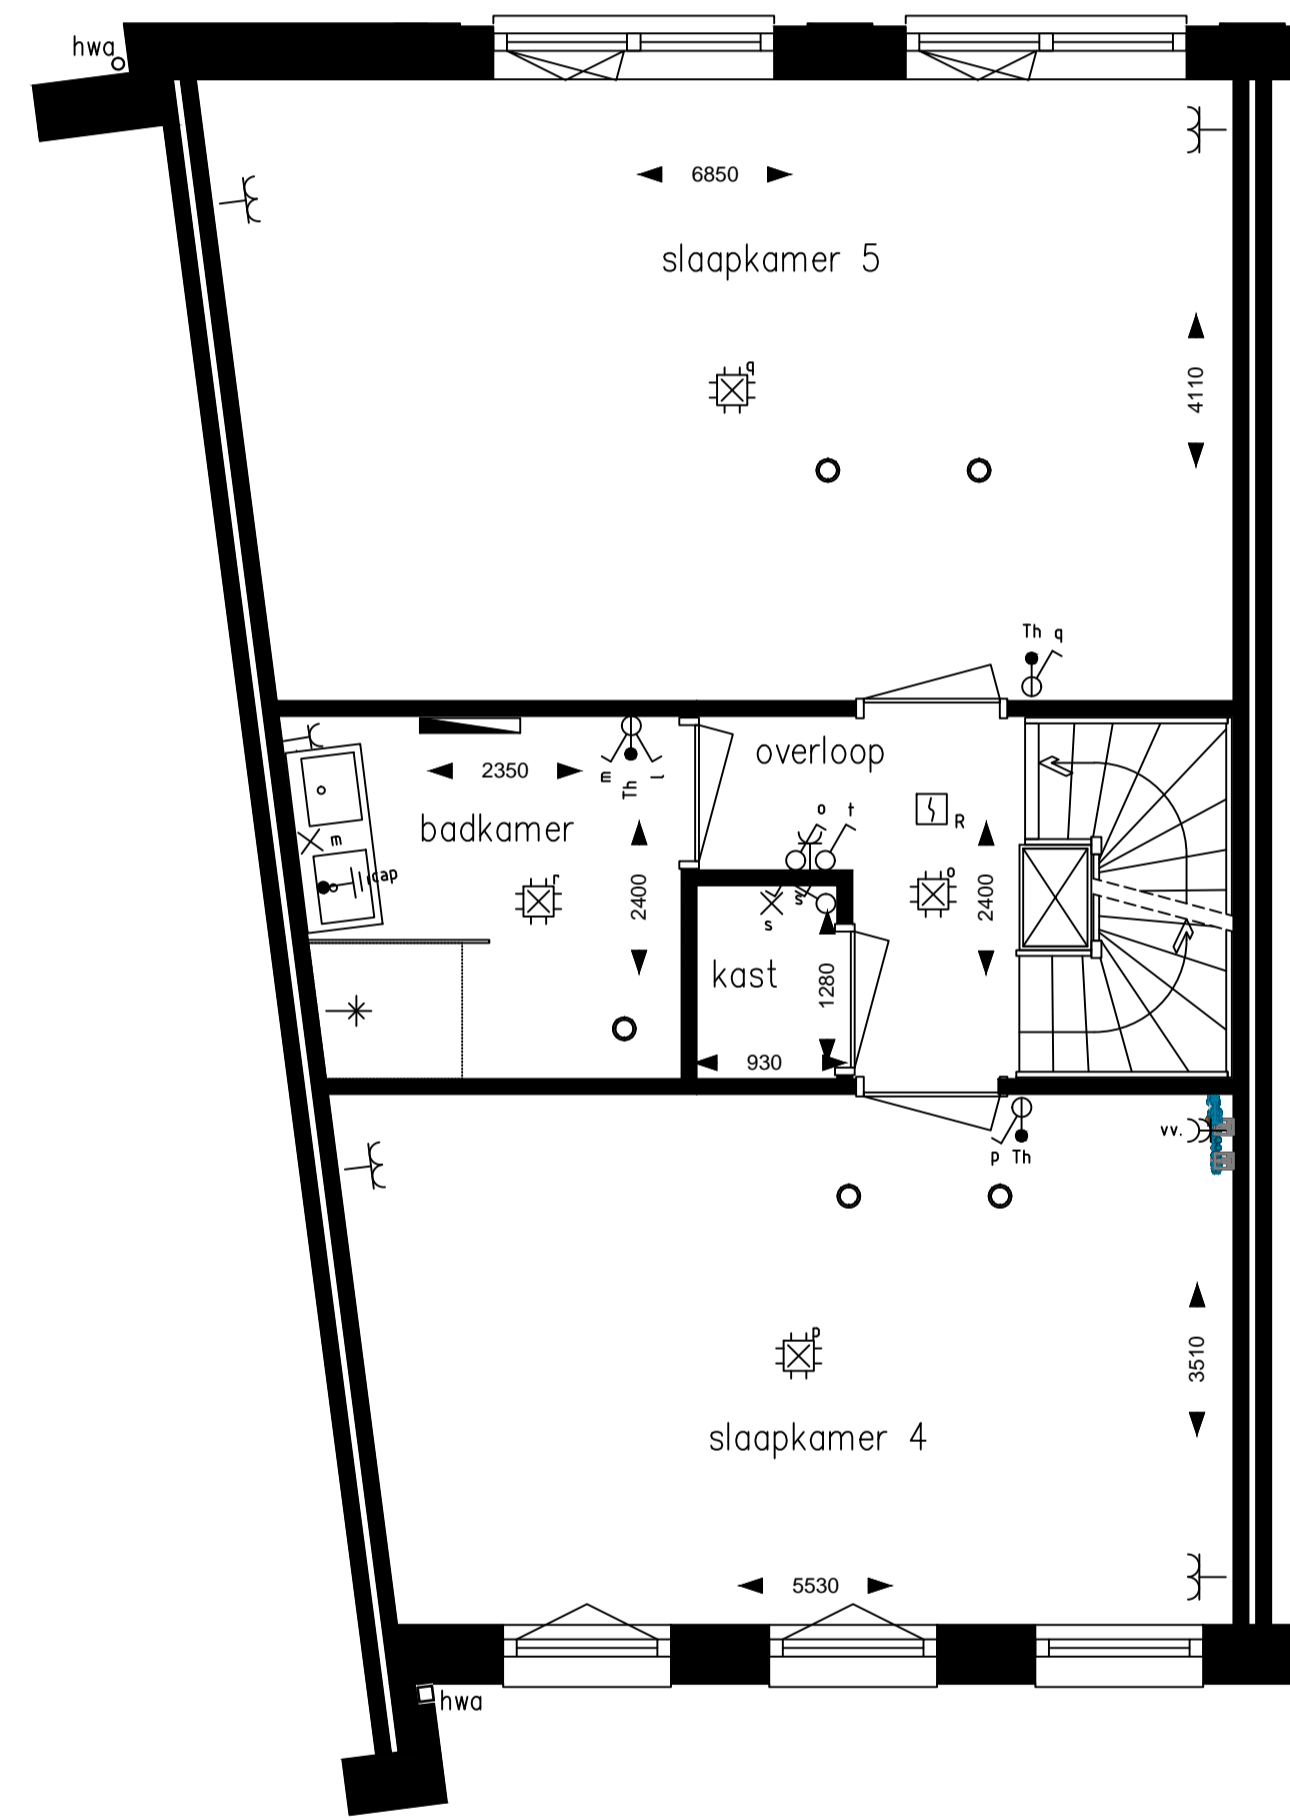

Begane grond

1e verdieping

2e verdieping

Zolder

RENVOOI ELEKTRA

- | | | | |
|----------------------------|-------------------|-------------------------|--|
| centraaldoos met lichtpunt | rookmelder | omvormer | wandcontactdoos, 1-voudig |
| aansluitpunt licht | mv-ventiel | standenschakelaar wtw | wandcontactdoos, 2-voudig, horizontaal |
| schakelaar, 1 polig | beldrukker | aansluitpunt, bedraad | wandcontactdoos, 2-voudig, verticaal |
| schakelaar, wissel | bel | aansluitpunt, onbedraad | omvormer |
| schakelaar, serie | centraal aardpunt | | |

Project: 23 Woningen "Cortile" te Oldenzaal
Omschrijving: Bouwnummer 7, Type C1; Plattegronden

Datum: 19-04-2019
Schaal: 1:50
Formaat: A1