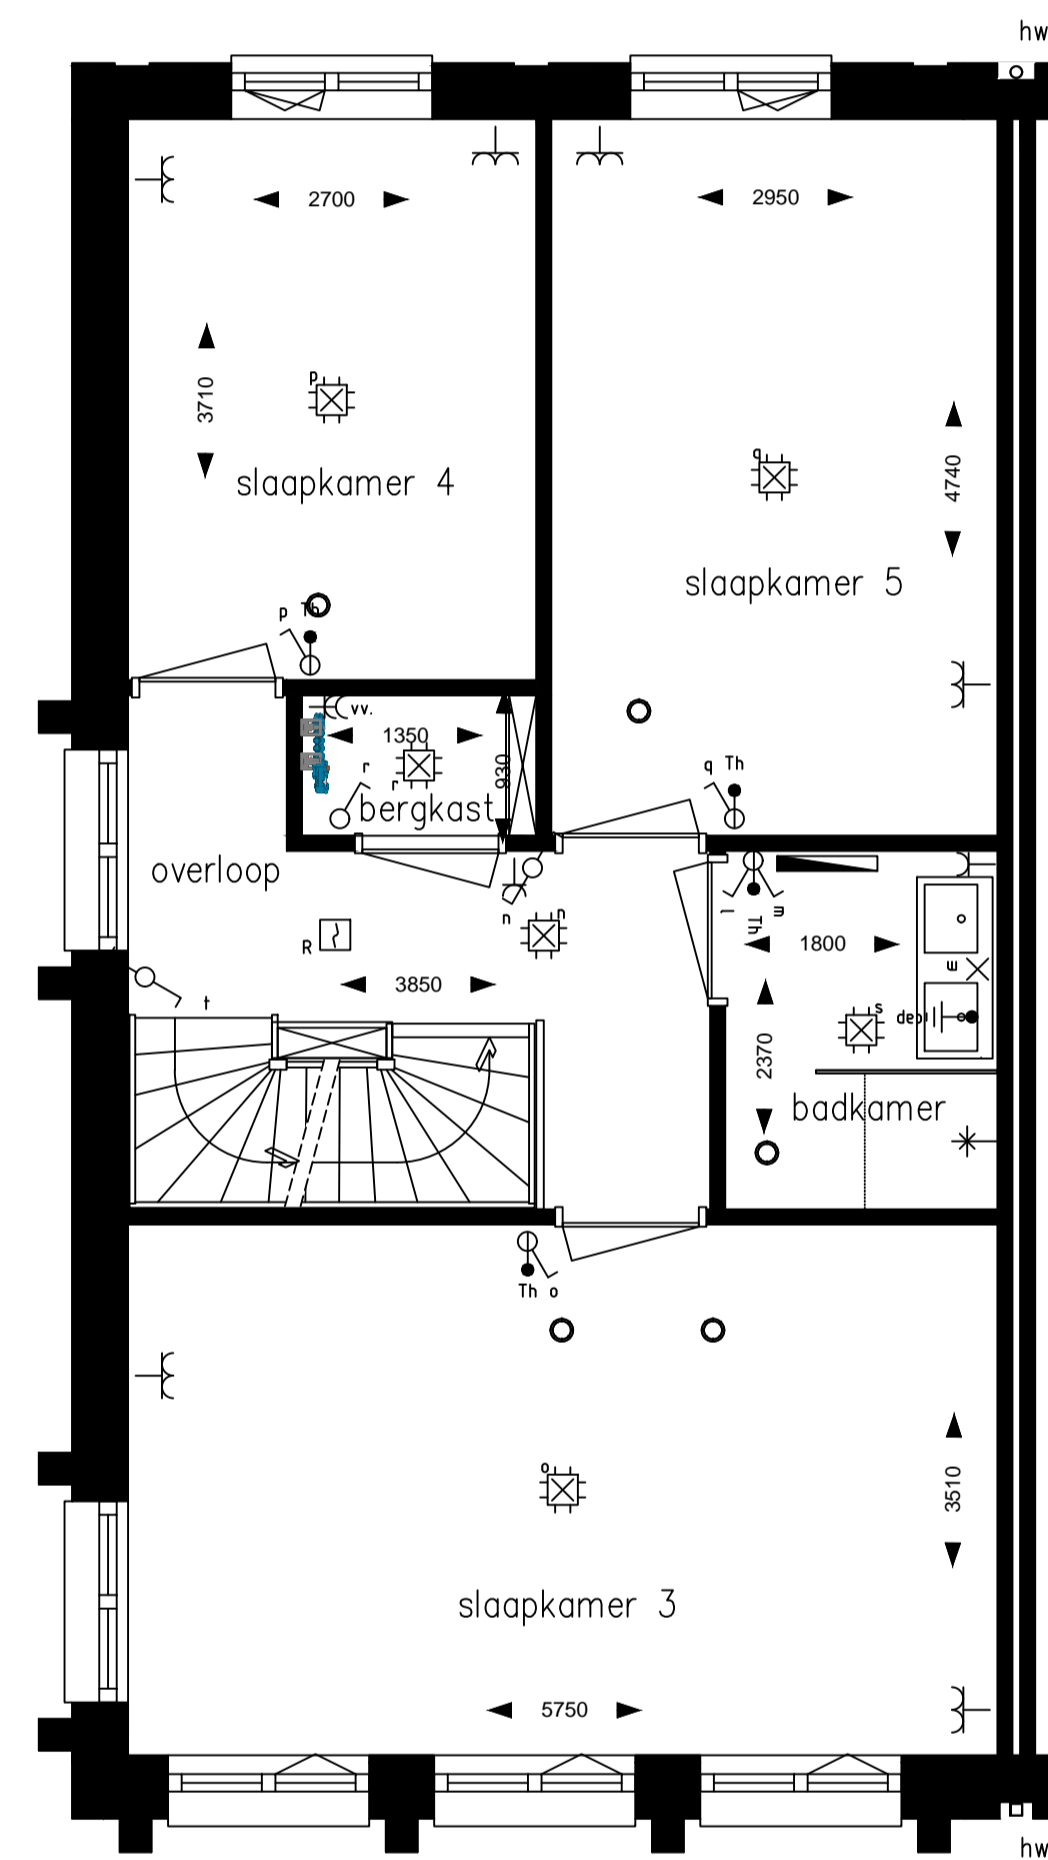

Begane grond

1e verdieping

2e verdieping

Zolder

RENVOOI ELEKTRA

| | | | |
|--|---|---|--|
|  centraaldoos met lichtpunt |  rookmelder |  omvormer |  wandcontactdoos, 1-voudig |
|  aansluitpunt licht |  mv-ventiel |  standenschakelaar wtw |  wandcontactdoos, 2-voudig, horizontaal |
|  schakelaar, 1 polig |  bel |  aansluitpunt, bedraad |  wandcontactdoos, 2-voudig, verticaal |
|  schakelaar, wissel |  centraal aardpunt |  aansluitpunt, onbedraad |  omvormer |
|  schakelaar, serie | | | |

Project: 23 Woningen "Cortile" te Oldenzaal
Omschrijving: Bouwnummer 5, Type A; Plattegronden

Datum: 19-04-2019
Schaal: 1:50
Formaat: A1