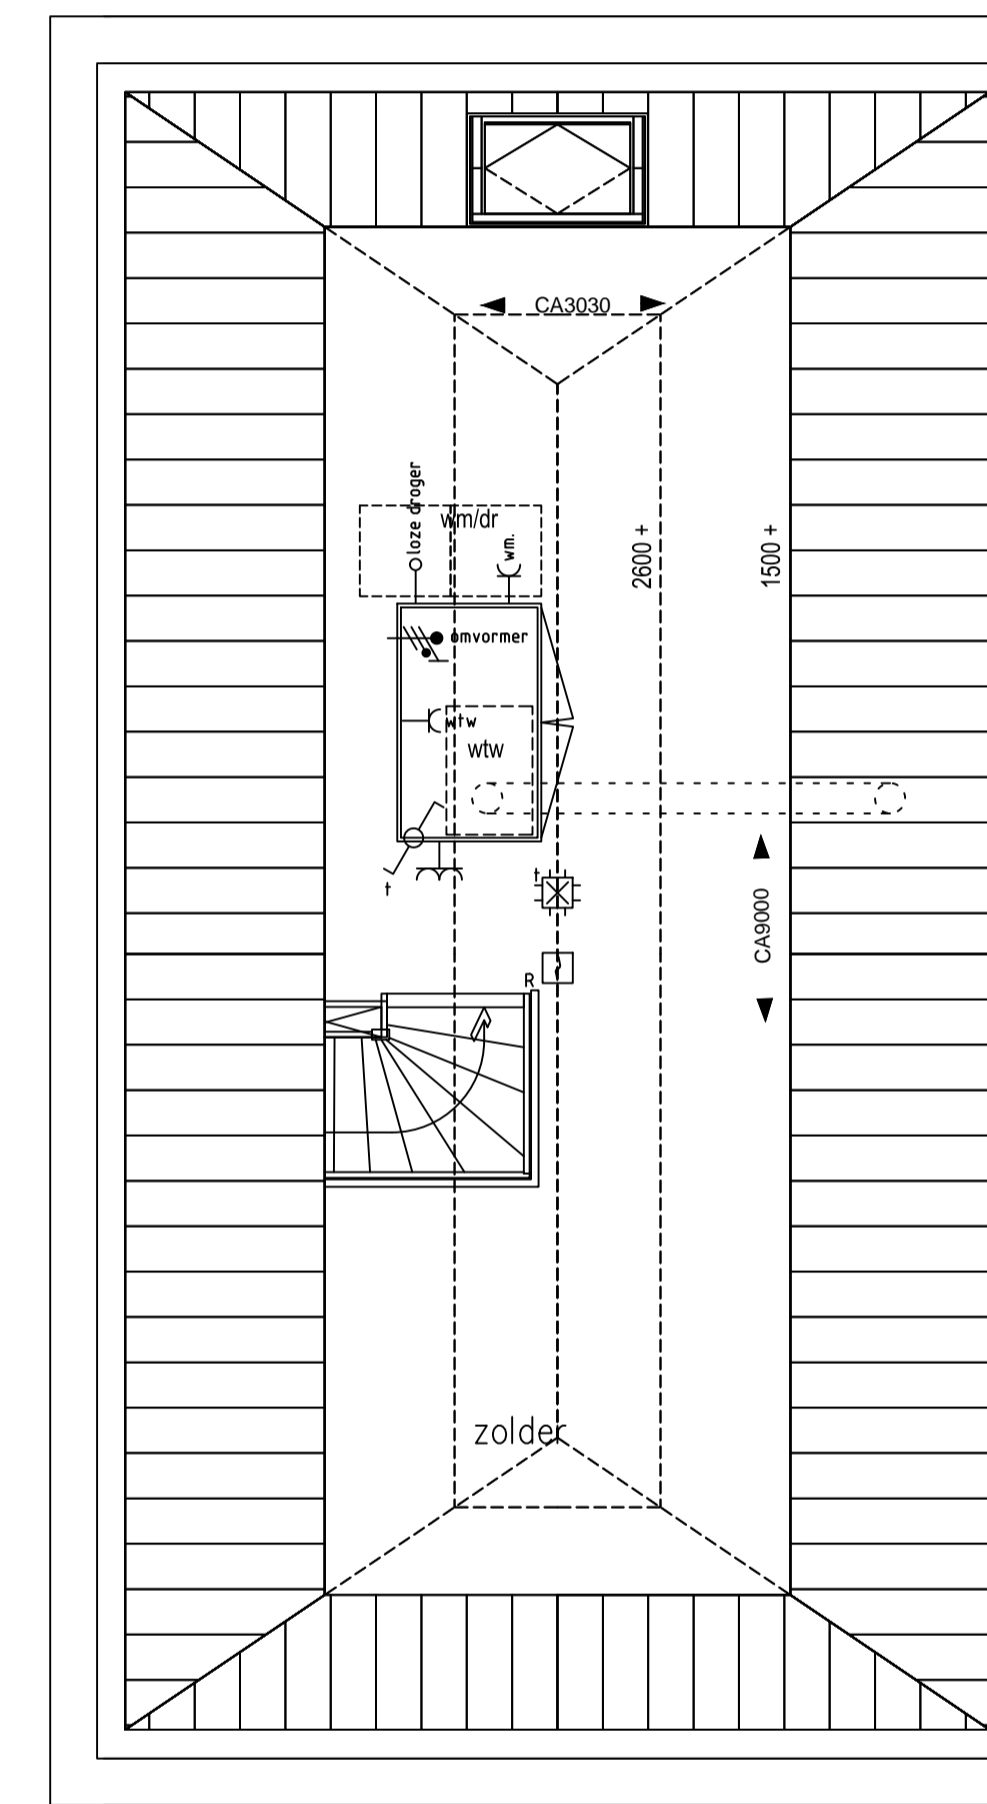

Begane grond

1e verdieping

2e verdieping

Zolder

RENVOOI ELEKTRA

| | | | |
|--|---|---|--|
|  centraaldoos met lichtpunt |  rookmelder |  omvormer |  wandcontactdoos, 1-voudig |
|  aansluitpunt licht |  mv-ventiel |  standenschakelaar wtw |  wandcontactdoos, 2-voudig, horizontaal |
|  schakelaar, 1 polig |  bel |  aansluitpunt, bedraad |  wandcontactdoos, 2-voudig, verticaal |
|  schakelaar, wissel |  centraal aardpunt |  aansluitpunt, onbedraad |  omvormer |
|  schakelaar, serie | | | |

Project: 23 Woningen "Cortile" te Oldenzaal
Omschrijving: Bouwnummer 5, Type A; Plattegronden

Datum: 19-04-2019
Schaal: 1:50
Formaat: A1