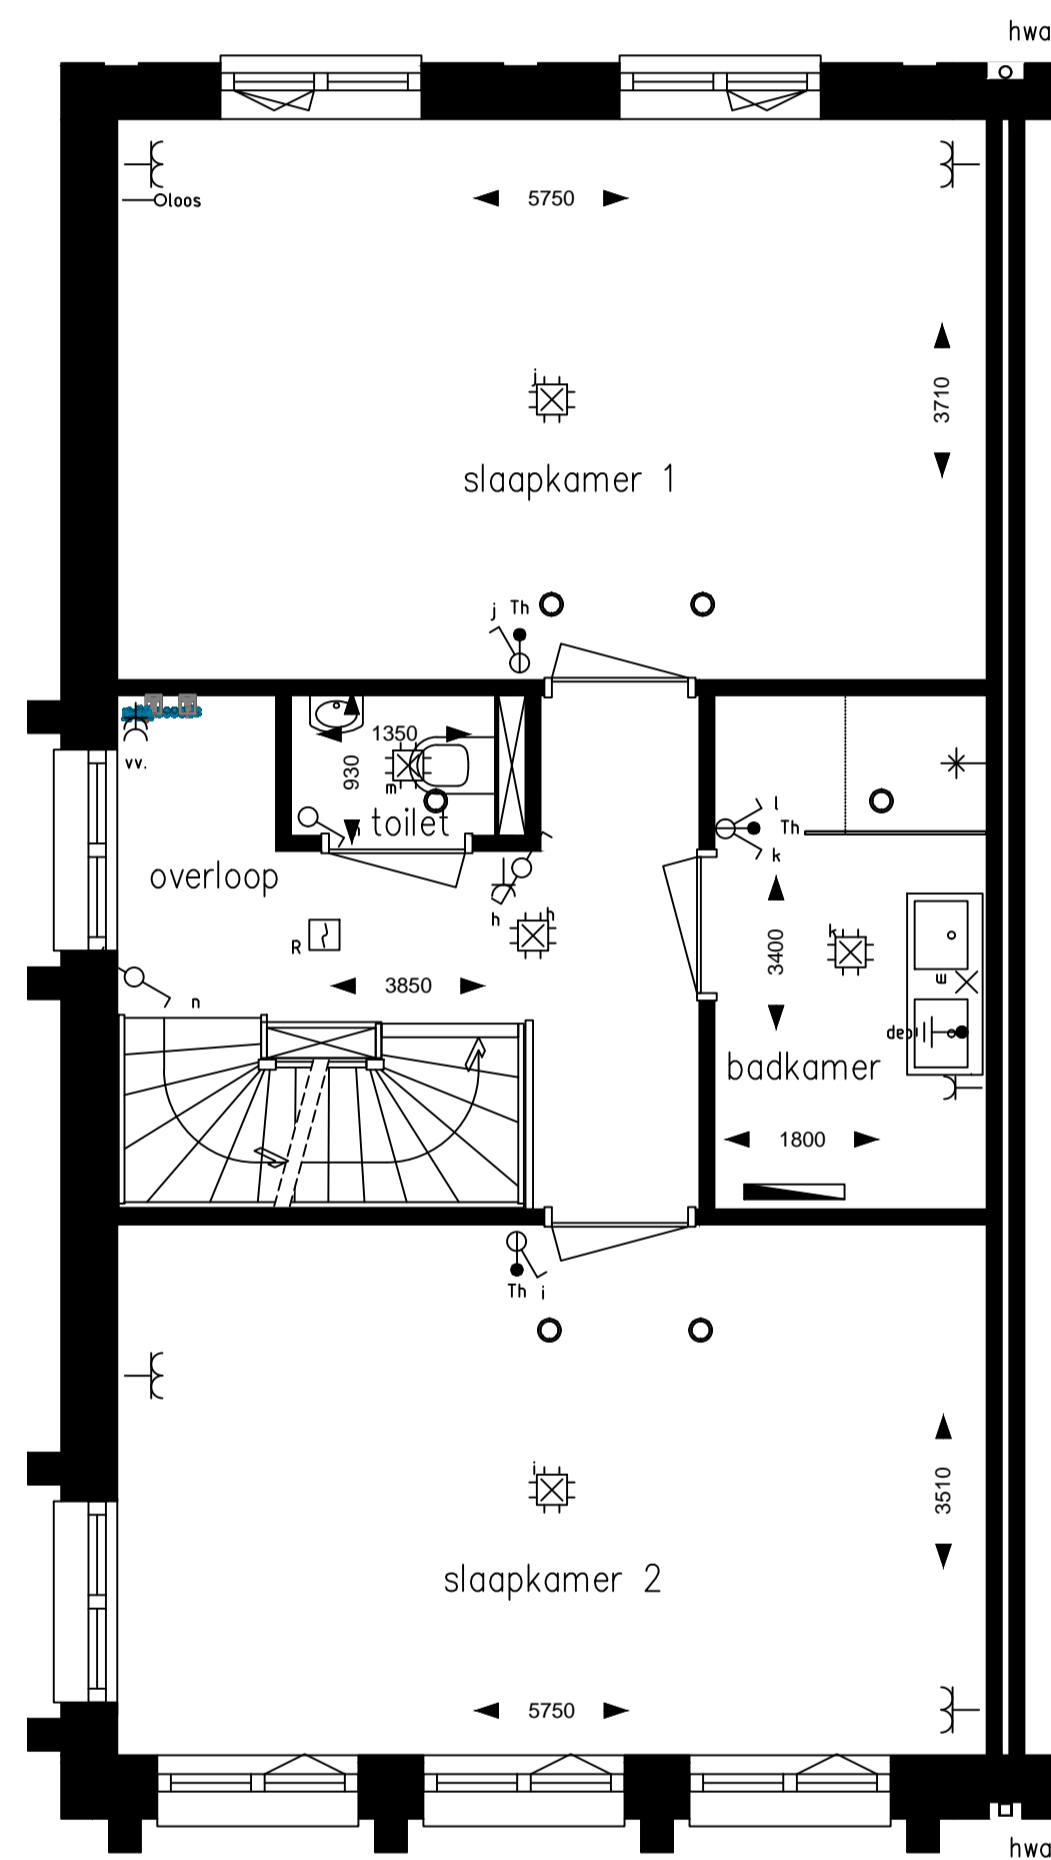

Begane grond

1e verdieping

2e verdieping

Zolder

RENVOOI ELEKTRA

| | | | |
|--|---|---|--|
|  centraaldoos met lichtpunt |  rookmelder |  omvormer |  wandcontactdoos, 1-voudig |
|  aansluitpunt licht |  mv-ventiel |  standenschakelaar wtw |  wandcontactdoos, 2-voudig, horizontaal |
|  schakelaar, 1 polig |  bel |  aansluitpunt, bedraad |  wandcontactdoos, 2-voudig, verticaal |
|  schakelaar, wissel |  centraal aardpunt |  aansluitpunt, onbedraad |  omvormer |
|  schakelaar, serie | | | |

Project: 23 Woningen "Cortile" te Oldenzaal
Omschrijving: Bouwnummer 5, Type A; Plattegronden

Datum: 19-04-2019
Schaal: 1:50
Formaat: A1