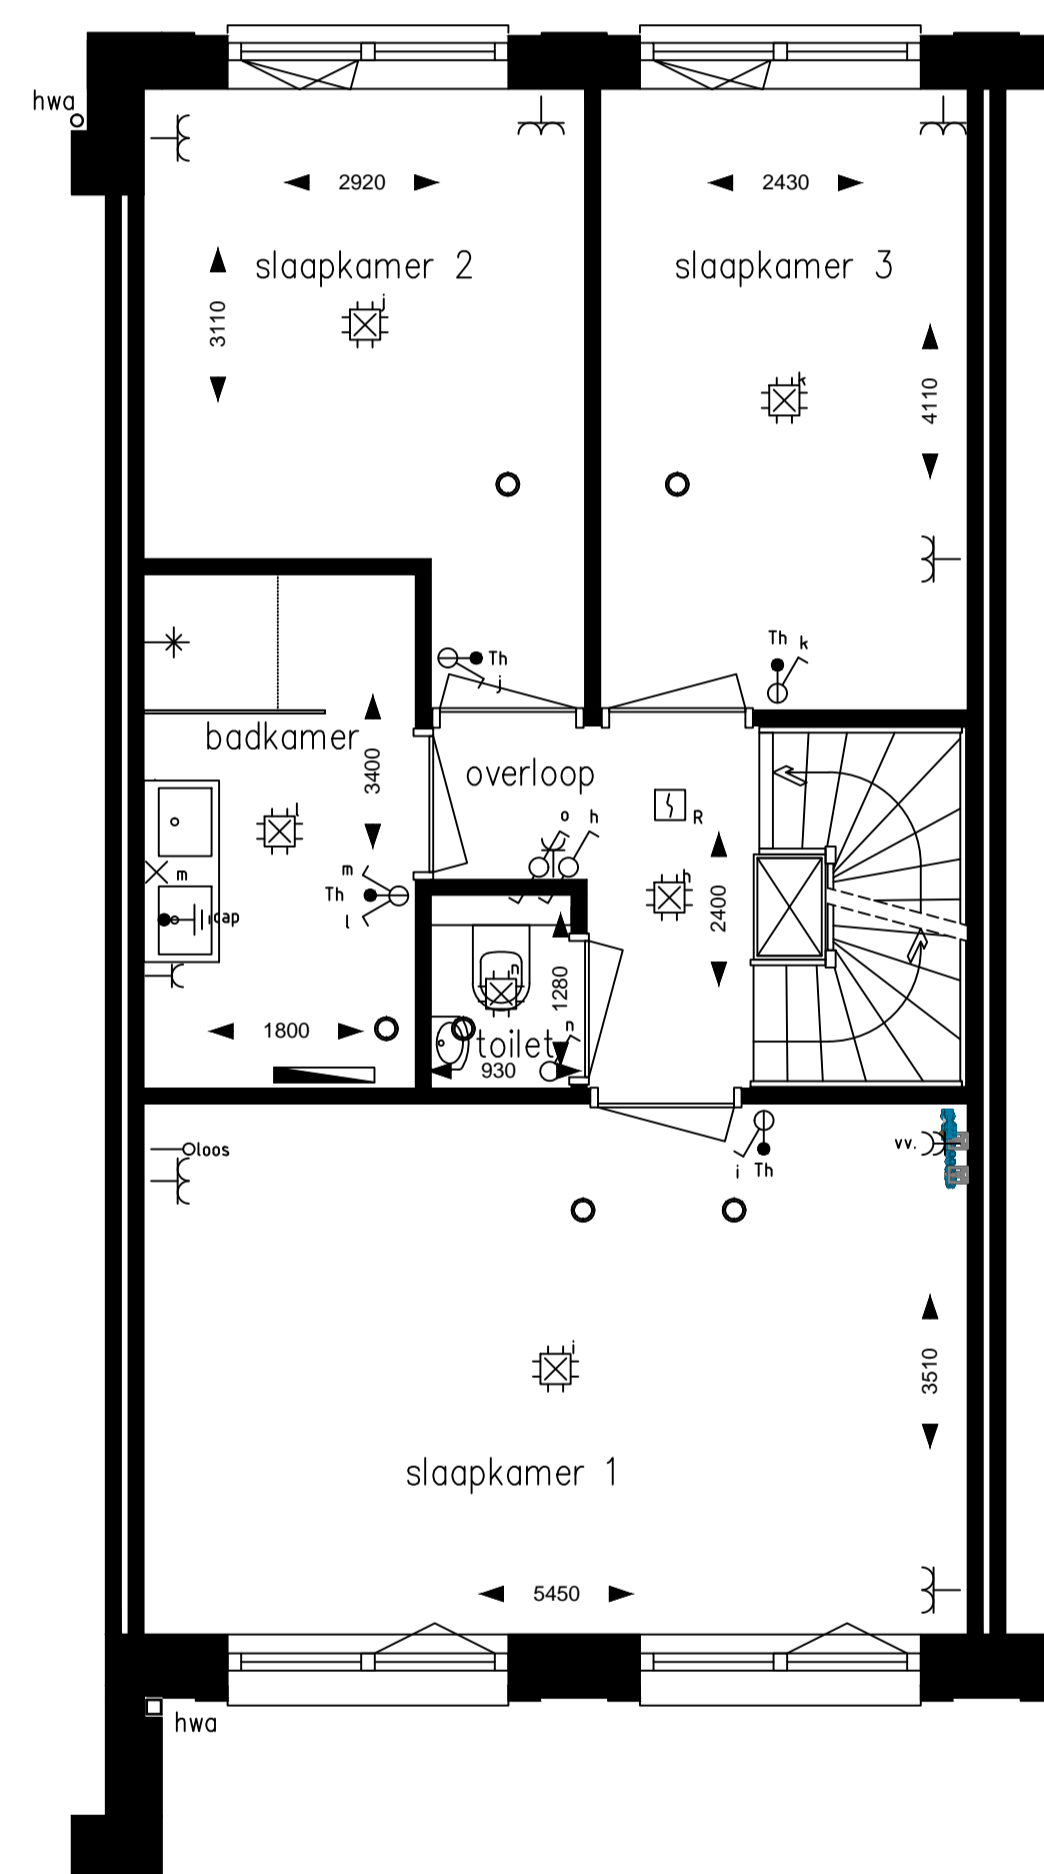

Begane grond

1e verdieping

2e verdieping

Zolder

RENVOOI ELEKTRA

| | | | |
|--|---|---|--|
|  centraaldoos met lichtpunt |  rookmelder |  omvormer |  wandcontactdoos, 1-voudig |
|  aansluitpunt licht |  mv-ventiel |  standenschakelaar wtw |  wandcontactdoos, 2-voudig, horizontaal |
|  schakelaar, 1 polig |  beldrukker |  aansluitpunt, bedraad |  wandcontactdoos, 2-voudig, verticaal |
|  schakelaar, wissel |  bel |  aansluitpunt, onbedraad |  omvormer |
|  schakelaar, serie |  centraal aardpunt | | |

Project: 23 Woningen "Cortile" te Oldenzaal
Omschrijving: Bouwnummer 3, Type C; Plattegronden

Datum: 19-04-2019
Schaal: 1:50
Formaat: A1