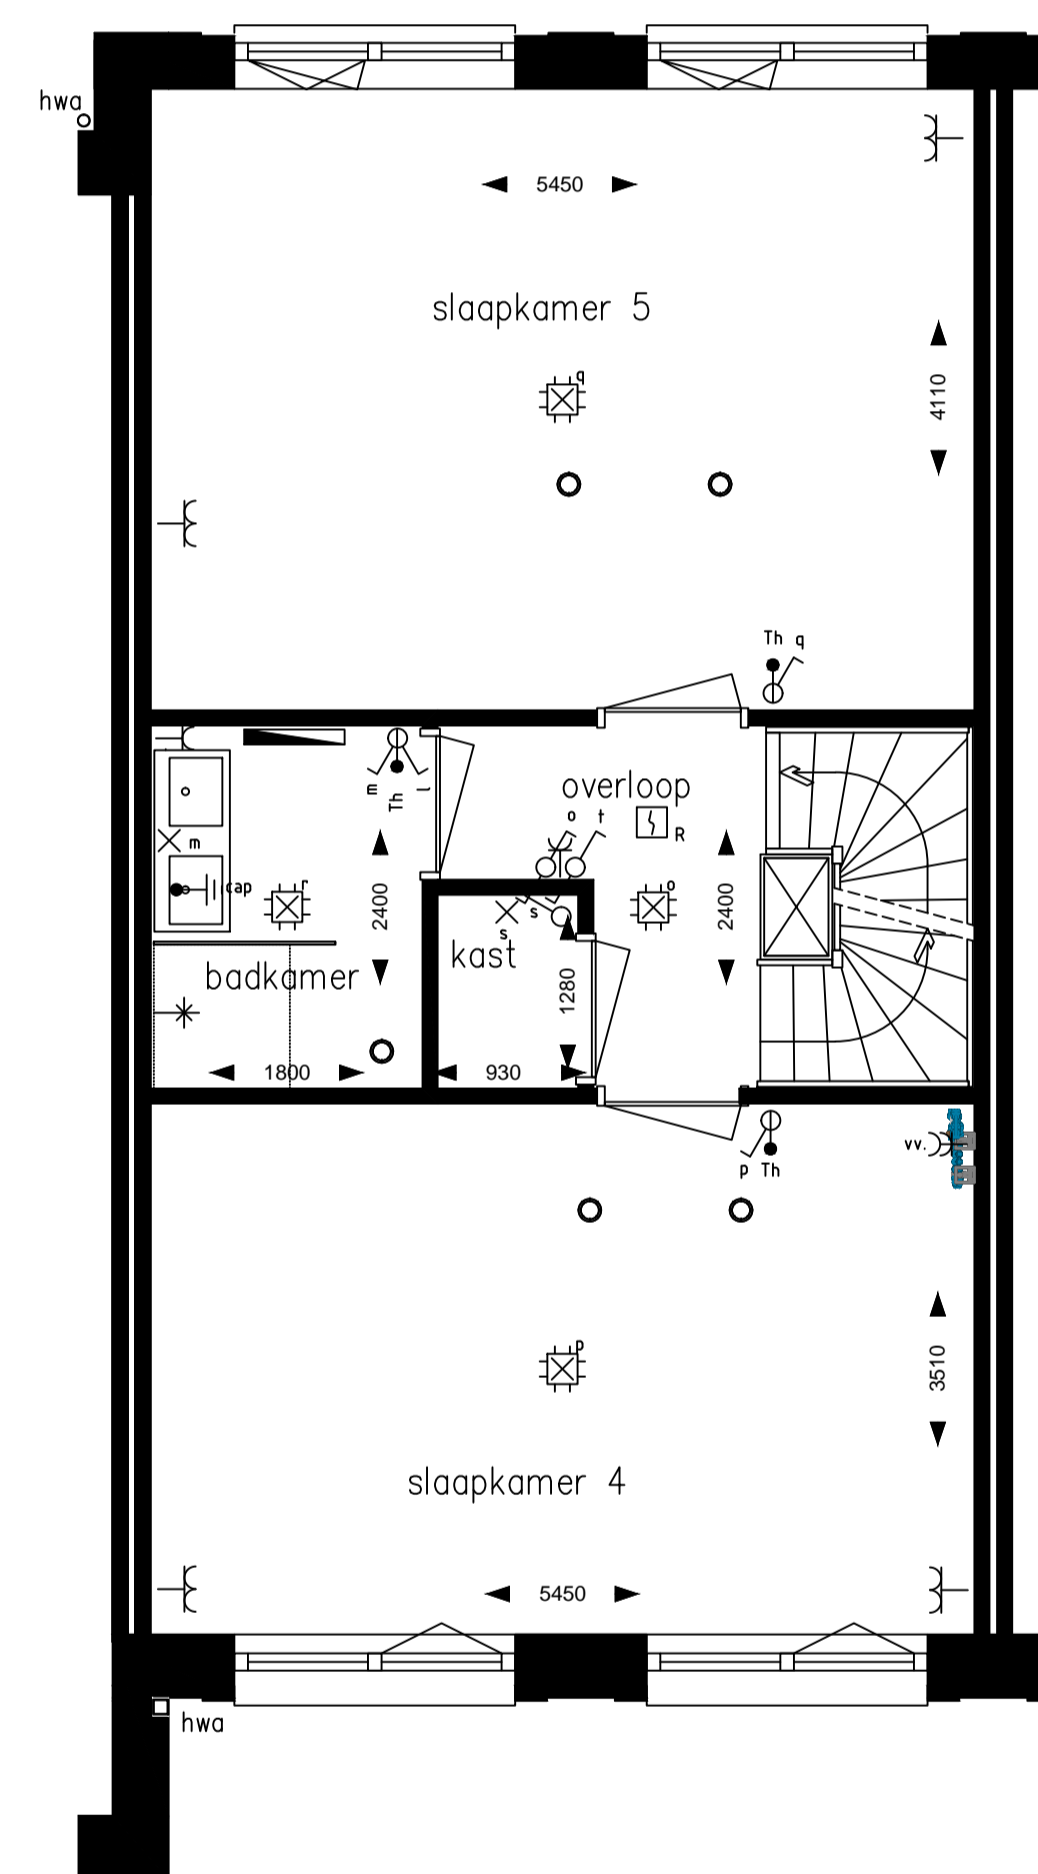

Begane grond

1e verdieping

2e verdieping

Zolder

RENVOOI ELEKTRA

| | | | |
|--|---|---|--|
|  centraaldoos met lichtpunt |  rookmelder |  omvormer |  wandcontactdoos, 1-voudig |
|  aansluitpunt licht |  mv-ventiel |  standenschakelaar wtw |  wandcontactdoos, 2-voudig, horizontaal |
|  schakelaar, 1 polig |  beldrukker |  aansluitpunt, bedraad |  wandcontactdoos, 2-voudig, verticaal |
|  schakelaar, wissel |  bel |  aansluitpunt, onbedraad |  omvormer |
|  schakelaar, serie |  centraal aardpunt | | |

Project: 23 Woningen "Cortile" te Oldenzaal
Omschrijving: Bouwnummer 3, Type C; Plattegronden

Datum: 19-04-2019
Schaal: 1:50
Formaat: A1