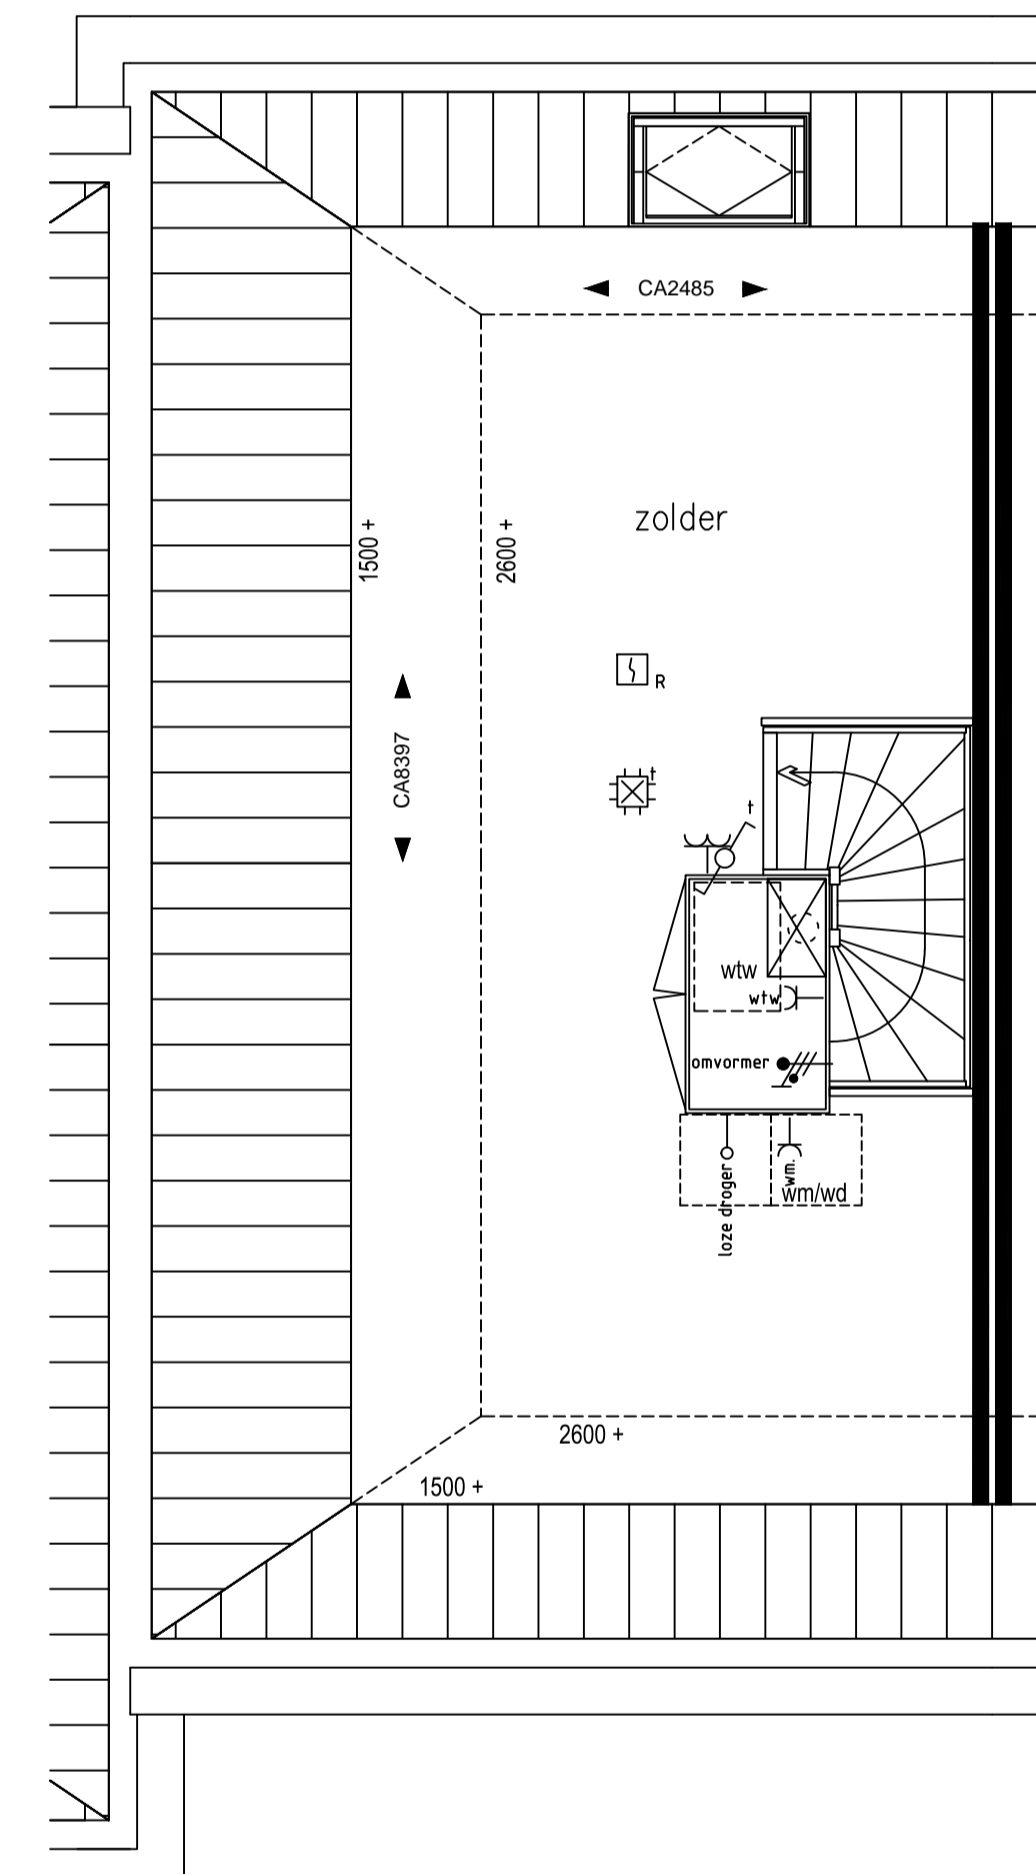

Begane grond

1e verdieping

2e verdieping

Zolder

RENVOOI ELEKTRA

| | | | |
|--|---|---|--|
|  centraaldoos met lichtpunt |  rookmelder |  omvormer |  wandcontactdoos, 1-voudig |
|  aansluitpunt licht |  mv-ventiel |  standenschakelaar wtw |  wandcontactdoos, 2-voudig, horizontaal |
|  schakelaar, 1 polig |  beldrukker |  aansluitpunt, bedraad |  wandcontactdoos, 2-voudig, verticaal |
|  schakelaar, wissel |  bel |  aansluitpunt, onbedraad |  omvormer |
|  schakelaar, serie |  centraal aardpunt | | |

Project: 23 Woningen "Cortile" te Oldenzaal
Omschrijving: Bouwnummer 3, Type C; Plattegronden

Datum: 19-04-2019
Schaal: 1:50
Formaat: A1