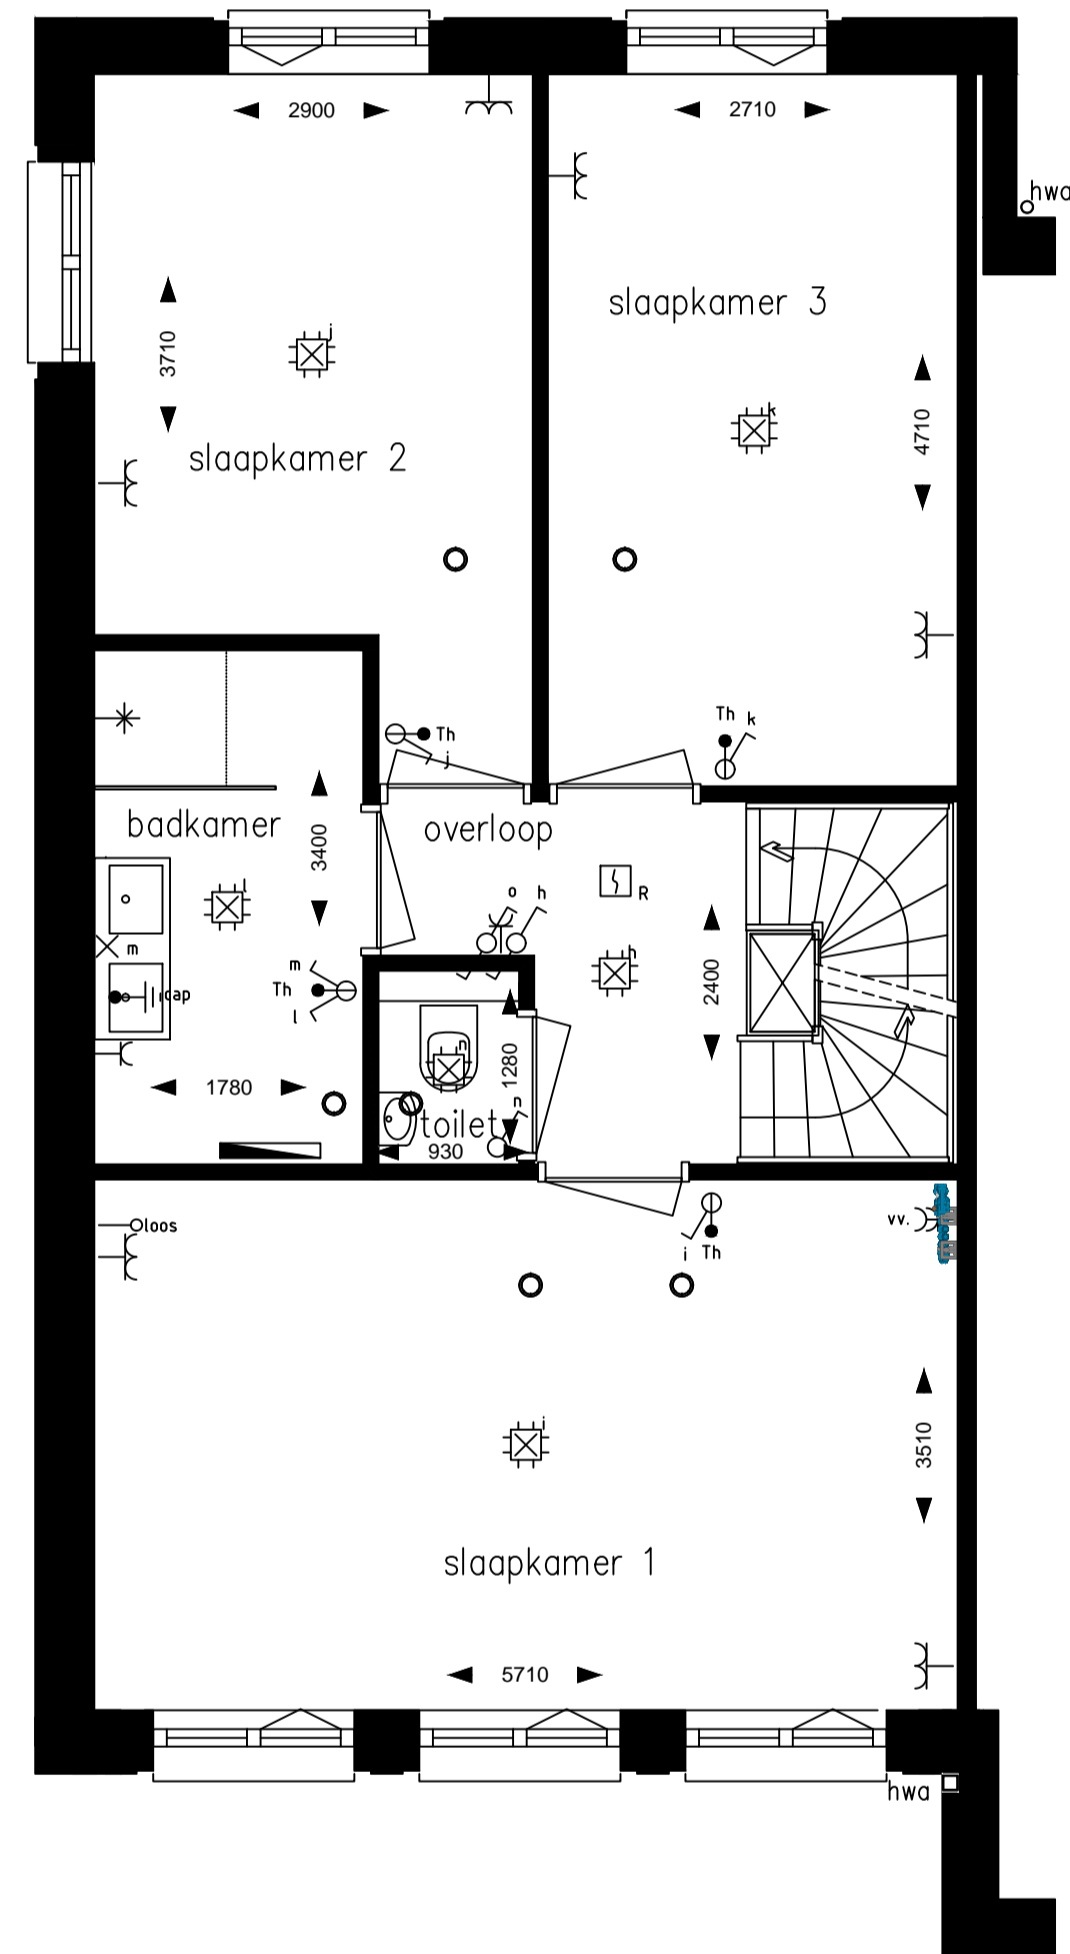

Begane grond

1e verdieping

2e verdieping

Zolder

RENVOOI ELEKTRA

- | | | | |
|--|---|---|--|
|  centraaldoos met lichtpunt |  rookmelder |  omvormer |  wandcontactdoos, 1-voudig |
|  aansluitpunt licht |  mv-ventiel |  standenschakelaar wtw |  wandcontactdoos, 2-voudig, horizontaal |
|  schakelaar, 1 polig |  bel |  aansluitpunt, bedraad |  wandcontactdoos, 2-voudig, verticaal |
|  schakelaar, wissel |  centraal aardpunt |  aansluitpunt, onbedraad |  omvormer |
|  schakelaar, serie | | | |

Project: 23 Woningen "Cortile" te Oldenzaal
Omschrijving: Bouwnummer 19, Type B1; Plattegronden

Datum: 19-04-2019
Schaal: 1:50
Formaat: A1

betekenis geven aan ruimte