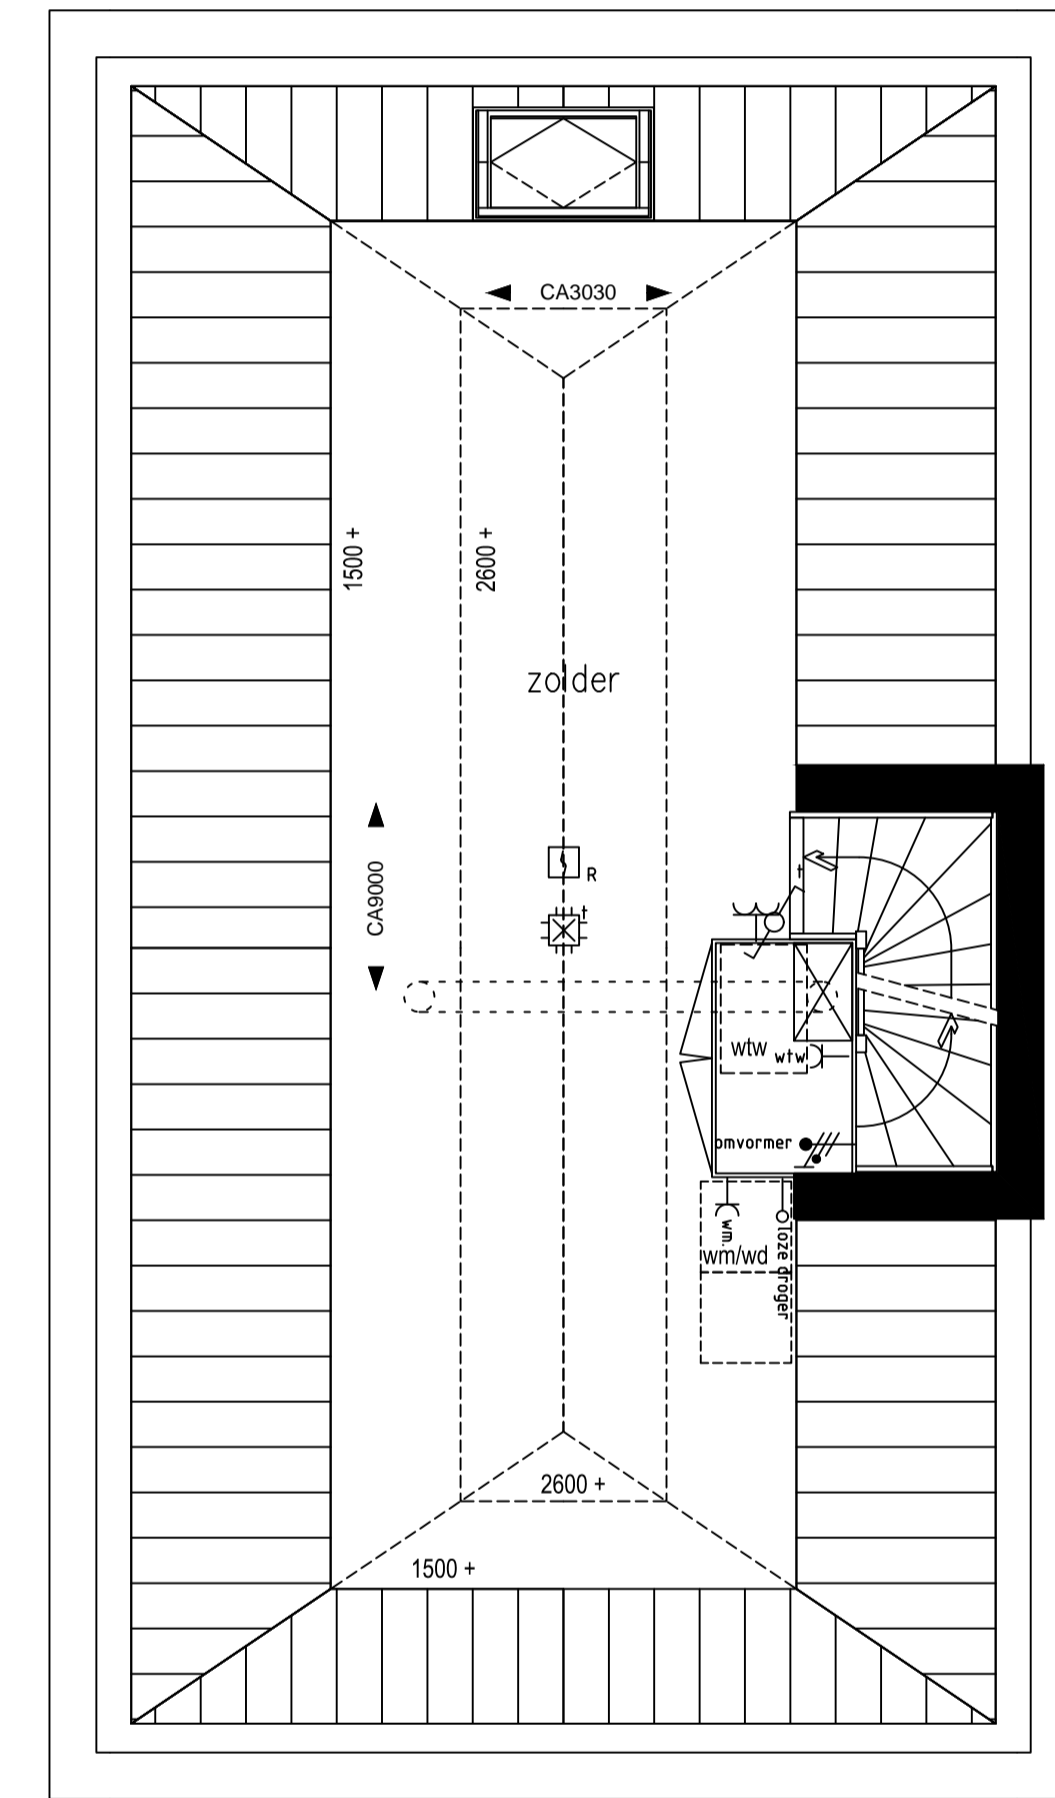

Begane grond

1e verdieping

2e verdieping

Zolder

RENVOOI ELEKTRA

- | | | | |
|--|---|---|--|
|  centraaldoos met lichtpunt |  rookmelder |  omvormer |  wandcontactdoos, 1-voudig |
|  aansluitpunt licht |  mv-ventiel |  standenschakelaar wtw |  wandcontactdoos, 2-voudig, horizontaal |
|  schakelaar, 1 polig |  bel |  aansluitpunt, bedraad |  wandcontactdoos, 2-voudig, verticaal |
|  schakelaar, wissel |  centraal aardpunt |  aansluitpunt, onbedraad |  omvormer |
|  schakelaar, serie | | | |

Project: 23 Woningen "Cortile" te Oldenzaal
Omschrijving: Bouwnummer 19, Type B1; Plattegronden

Datum: 19-04-2019
Schaal: 1:50
Formaat: A1

betekenis geven aan ruimte