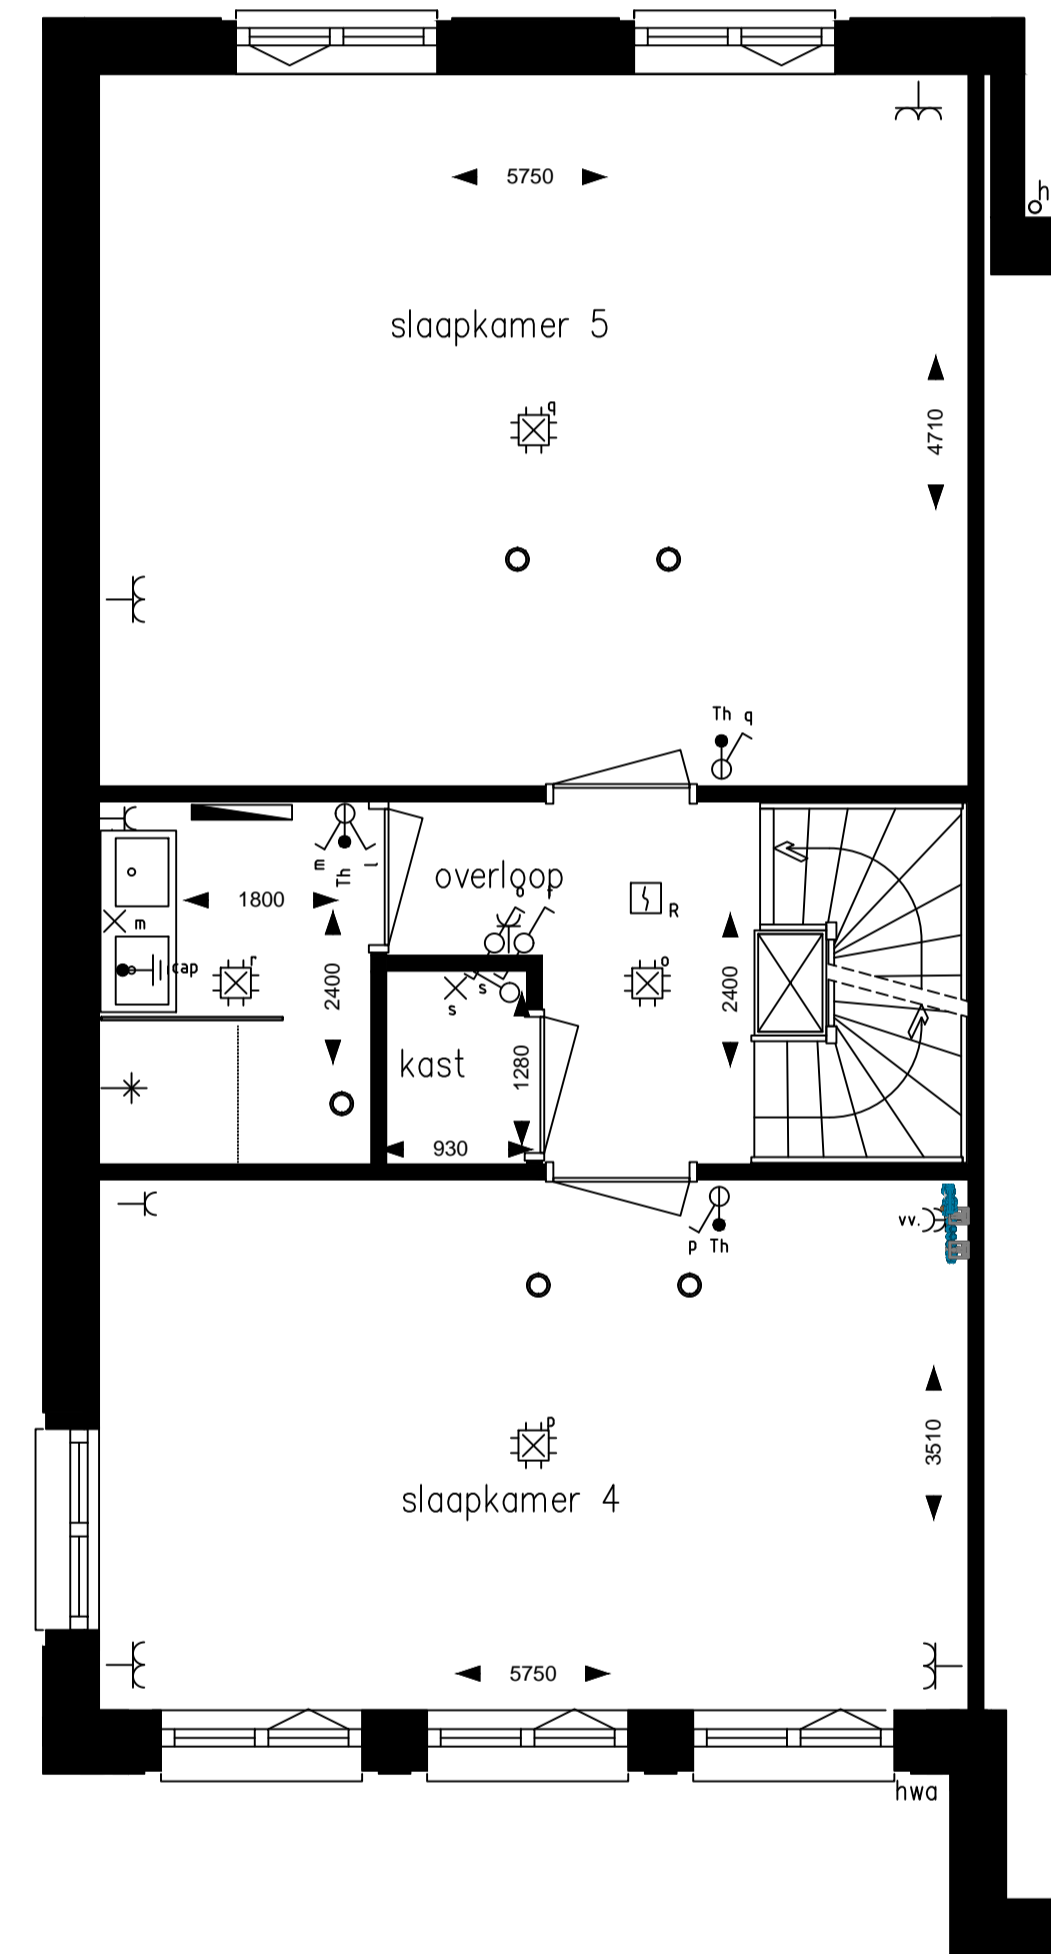

Begane grond

1e verdieping

2e verdieping

Zolder

RENVOOI ELEKTRA

- | | | | |
|--|---|---|--|
|  centraaldoos met lichtpunt |  rookmelder |  omvormer |  wandcontactdoos, 1-voudig |
|  aansluitpunt licht |  mv-ventiel |  standenschakelaar wtw |  wandcontactdoos, 2-voudig, horizontaal |
|  schakelaar, 1 polig |  bel |  aansluitpunt, bedraad |  wandcontactdoos, 2-voudig, verticaal |
|  schakelaar, wissel |  centraal aardpunt |  aansluitpunt, onbedraad |  omvormer |
|  schakelaar, serie | | | |

Project: 23 Woningen "Cortile" te Oldenzaal
Omschrijving: Bouwnummer 19, Type B1; Plattegronden

Datum: 19-04-2019
Schaal: 1:50
Formaat: A1

betekenis geven aan ruimte