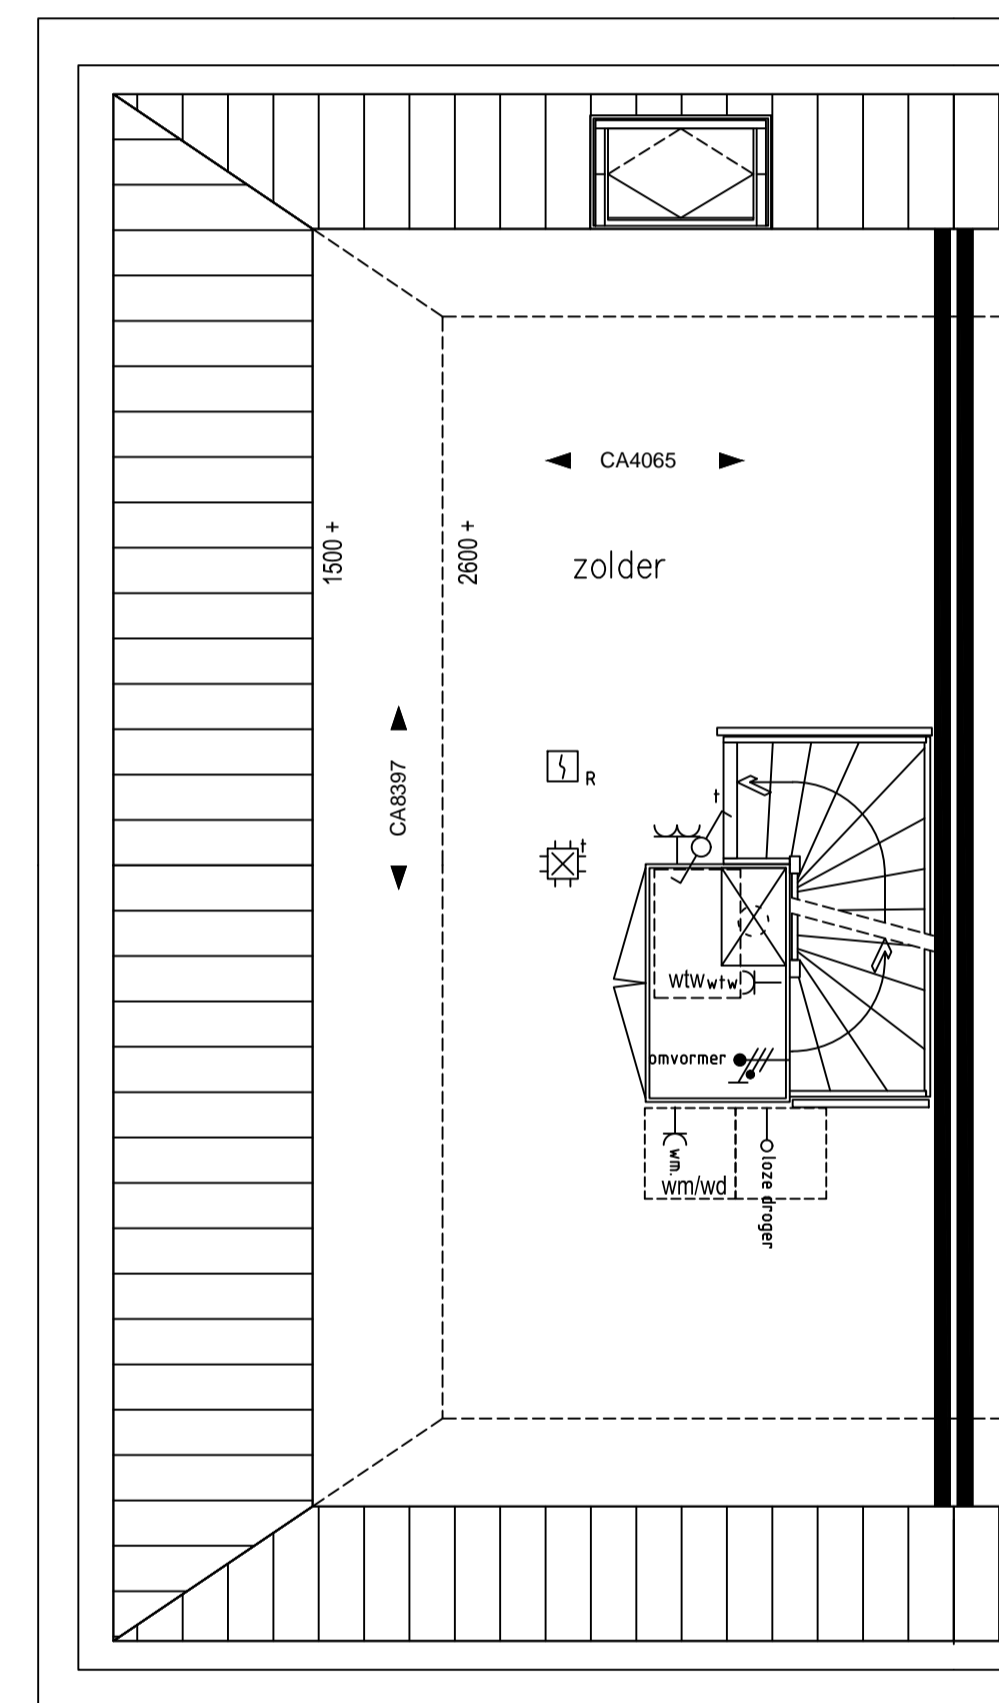

Begane grond

1e verdieping

Zolder

RENVOOI ELEKTRA

 centraaldoos met lichtpunt	 rookmelder	 omvormer	 wandcontactdoos, 1-voudig
 aansluitpunt licht	 mv-ventiel	 standenschakelaar wtw	 wandcontactdoos, 2-voudig, horizontaal
 schakelaar, 1 polig	 beldrukker	 aansluitpunt, bedraad	 wandcontactdoos, 2-voudig, verticaal
 schakelaar, wissel	 bel	 aansluitpunt, onbedraad	 omvormer
 schakelaar, serie	 centraal aardpunt		

Project: 23 Woningen "Cortile" te Oldenzaal
Omschrijving: Bouwnummer 15, Type D; Plattegronden

Datum: 19-04-2019
Schaal: 1:50
Formaat: A1