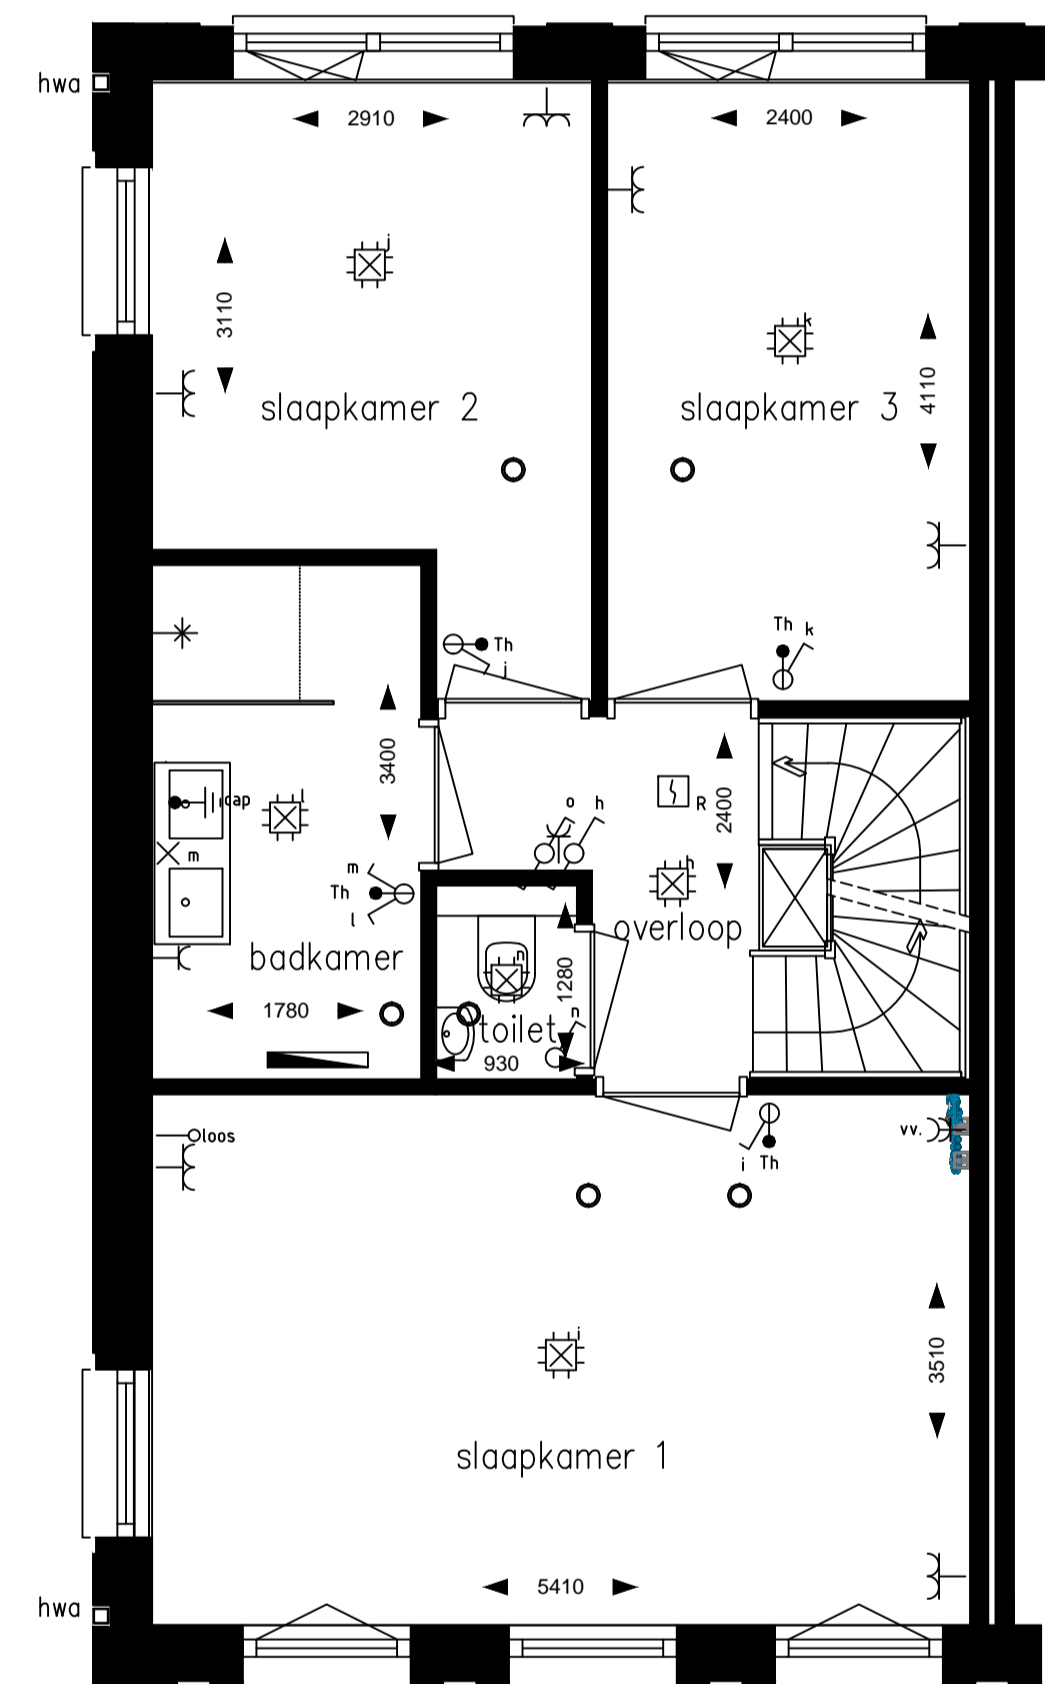

Begane grond

1e verdieping

Zolder

RENVOOI ELEKTRA

 centraaldoos met lichtpunt	 rookmelder	 omvormer	 wandcontactdoos, 1-voudig
 aansluitpunt licht	 mv-ventiel	 standenschakelaar wtw	 wandcontactdoos, 2-voudig, horizontaal
 schakelaar, 1 polig	 beldrukker	 aansluitpunt, bedraad	 wandcontactdoos, 2-voudig, verticaal
 schakelaar, wissel	 bel	 aansluitpunt, onbedraad	 omvormer
 schakelaar, serie	 centraal aardpunt		

Project: 23 Woningen "Cortile" te Oldenzaal
Omschrijving: Bouwnummer 15, Type D; Plattegronden

Datum: 19-04-2019
Schaal: 1:50
Formaat: A1