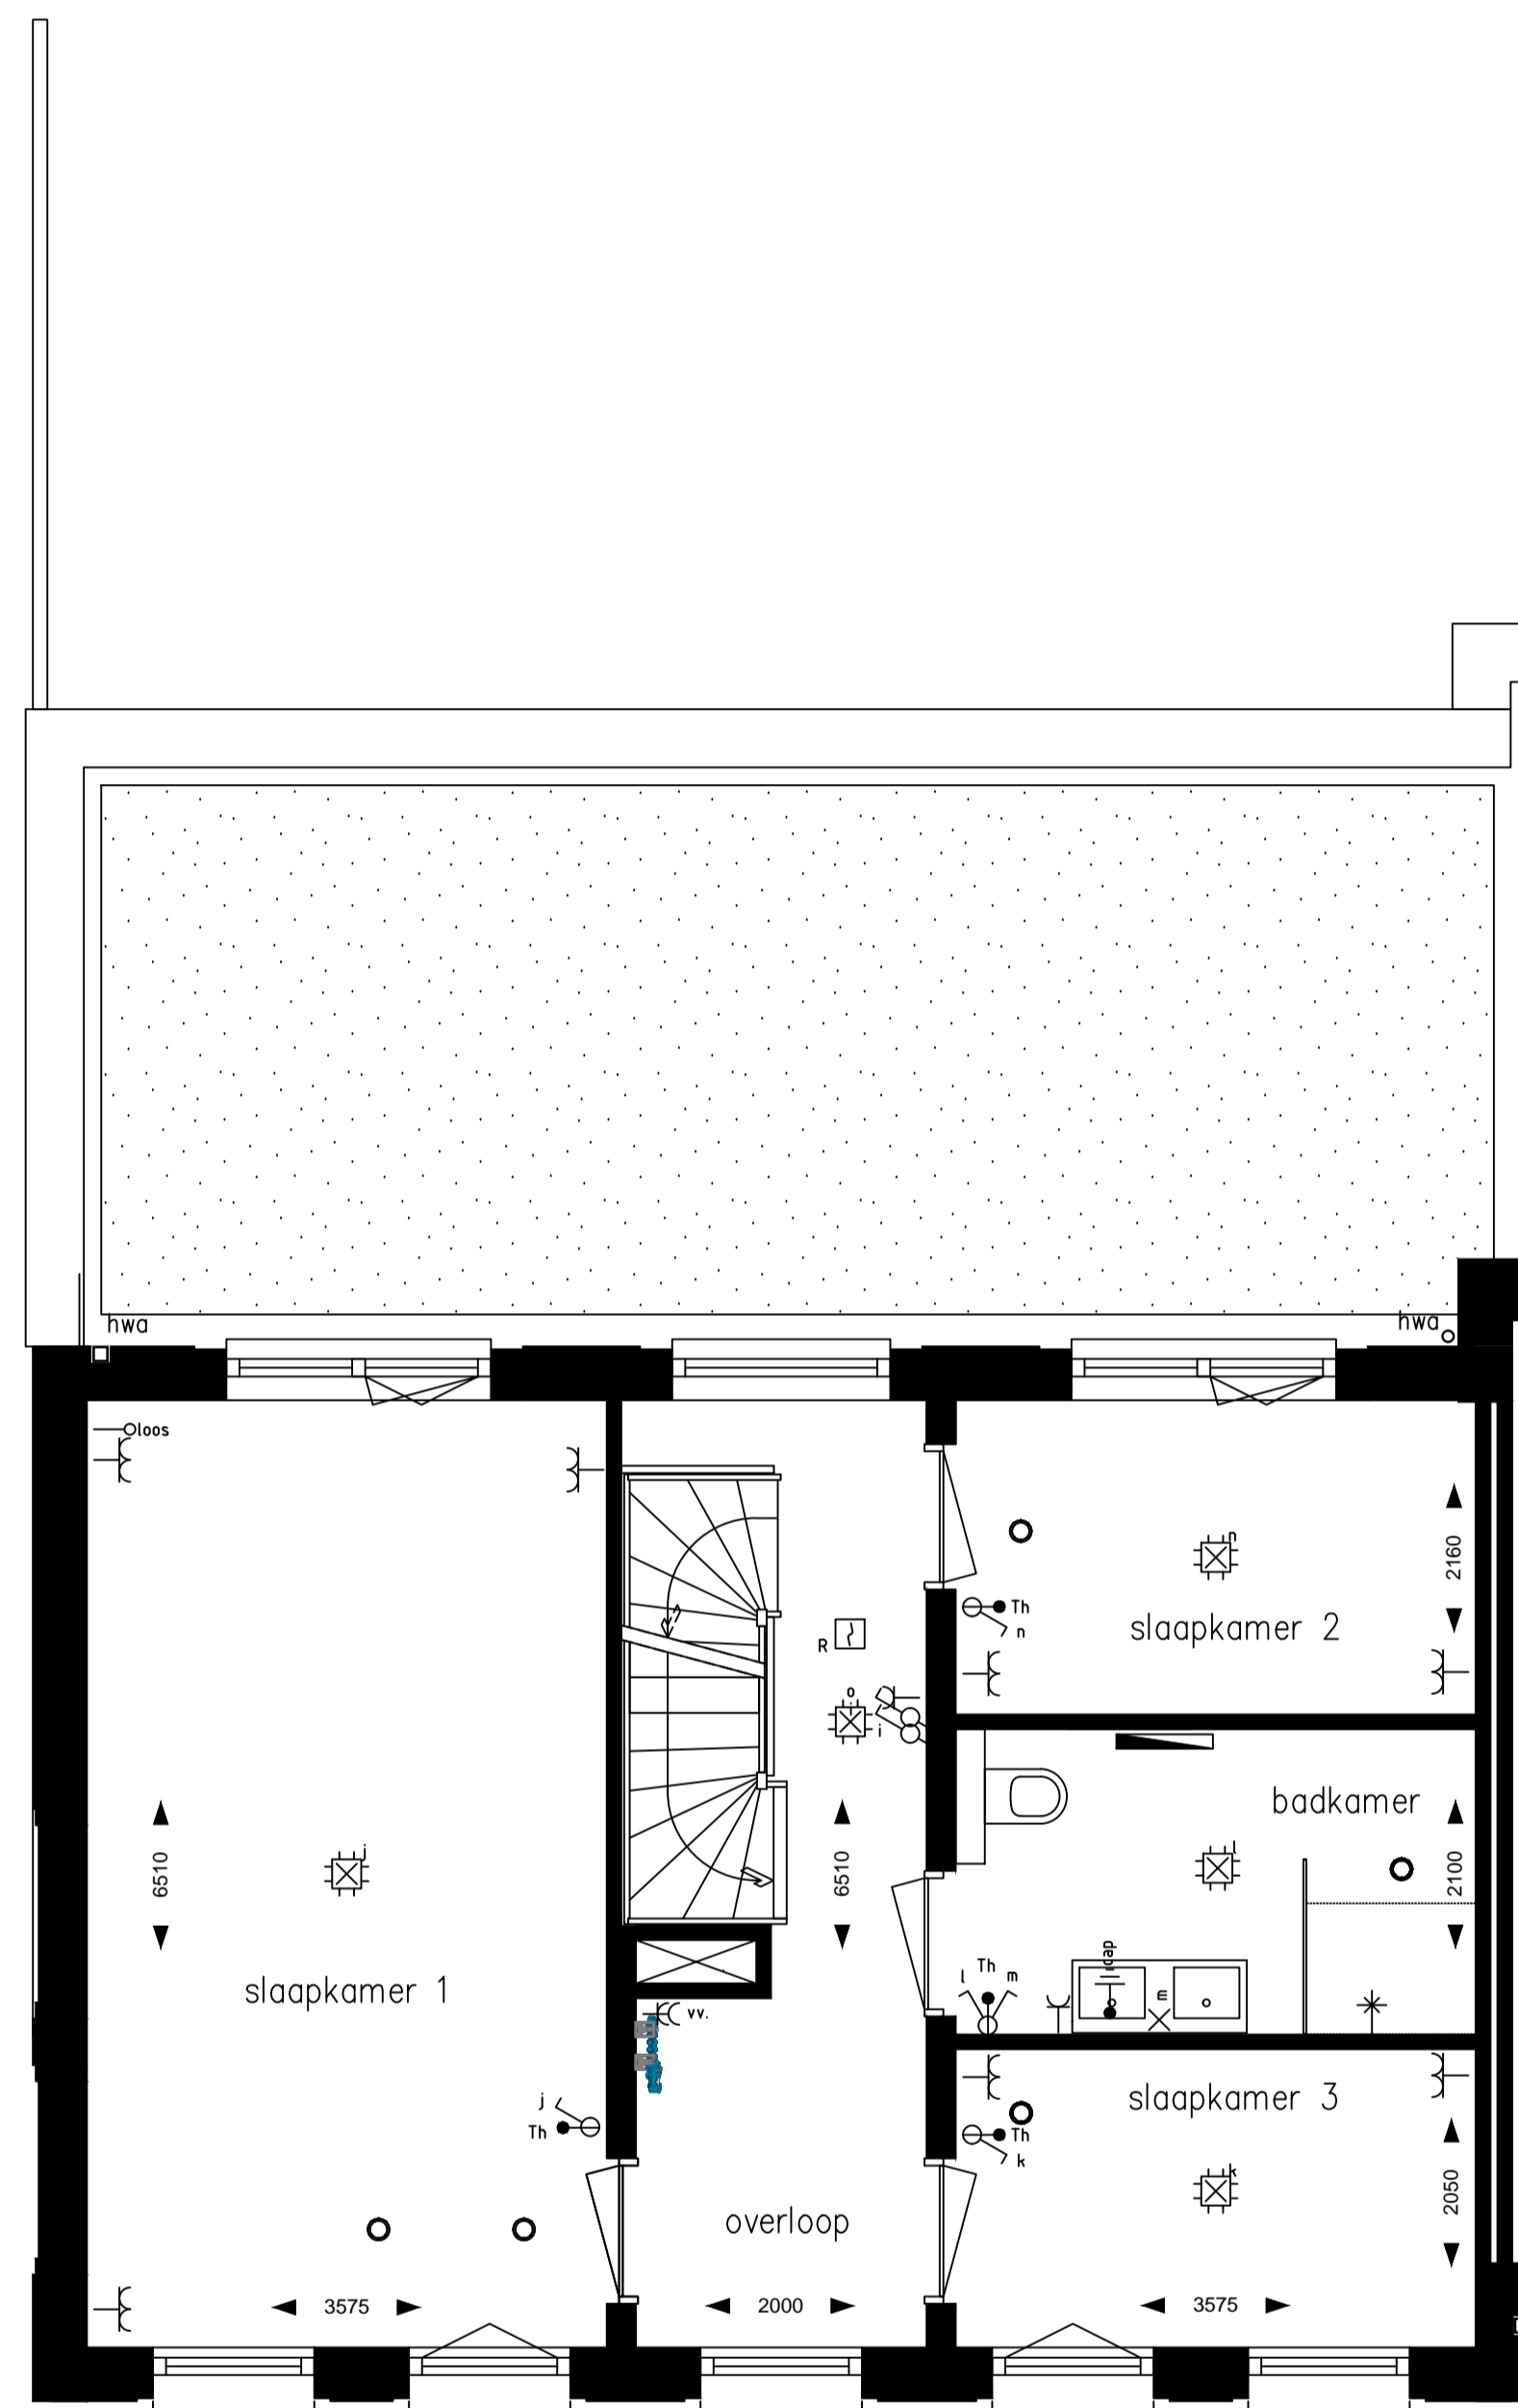

Begane grond

1e verdieping

Zolder

RENVOOI ELEKTRA

- | | | | |
|--|---|---|--|
|  centraaldoos met lichtpunt |  rookmelder |  omvormer |  wandcontactdoos, 1-voudig |
|  aansluitpunt licht |  mv-ventiel |  standenschakelaar wtw |  wandcontactdoos, 2-voudig, horizontaal |
|  schakelaar, 1 polig |  beldrukker |  aansluitpunt, bedraad |  wandcontactdoos, 2-voudig, verticaal |
|  schakelaar, wissel |  bel |  aansluitpunt, onbedraad |  omvormer |
|  schakelaar, serie |  centraal aardpunt | | |

Project: 23 Woningen "Cortile" te Oldenzaal
Omschrijving: Bouwnummer 12, Type P; Plattegronden

Datum: 19-04-2019
Schaal: 1:50
Formaat: A1