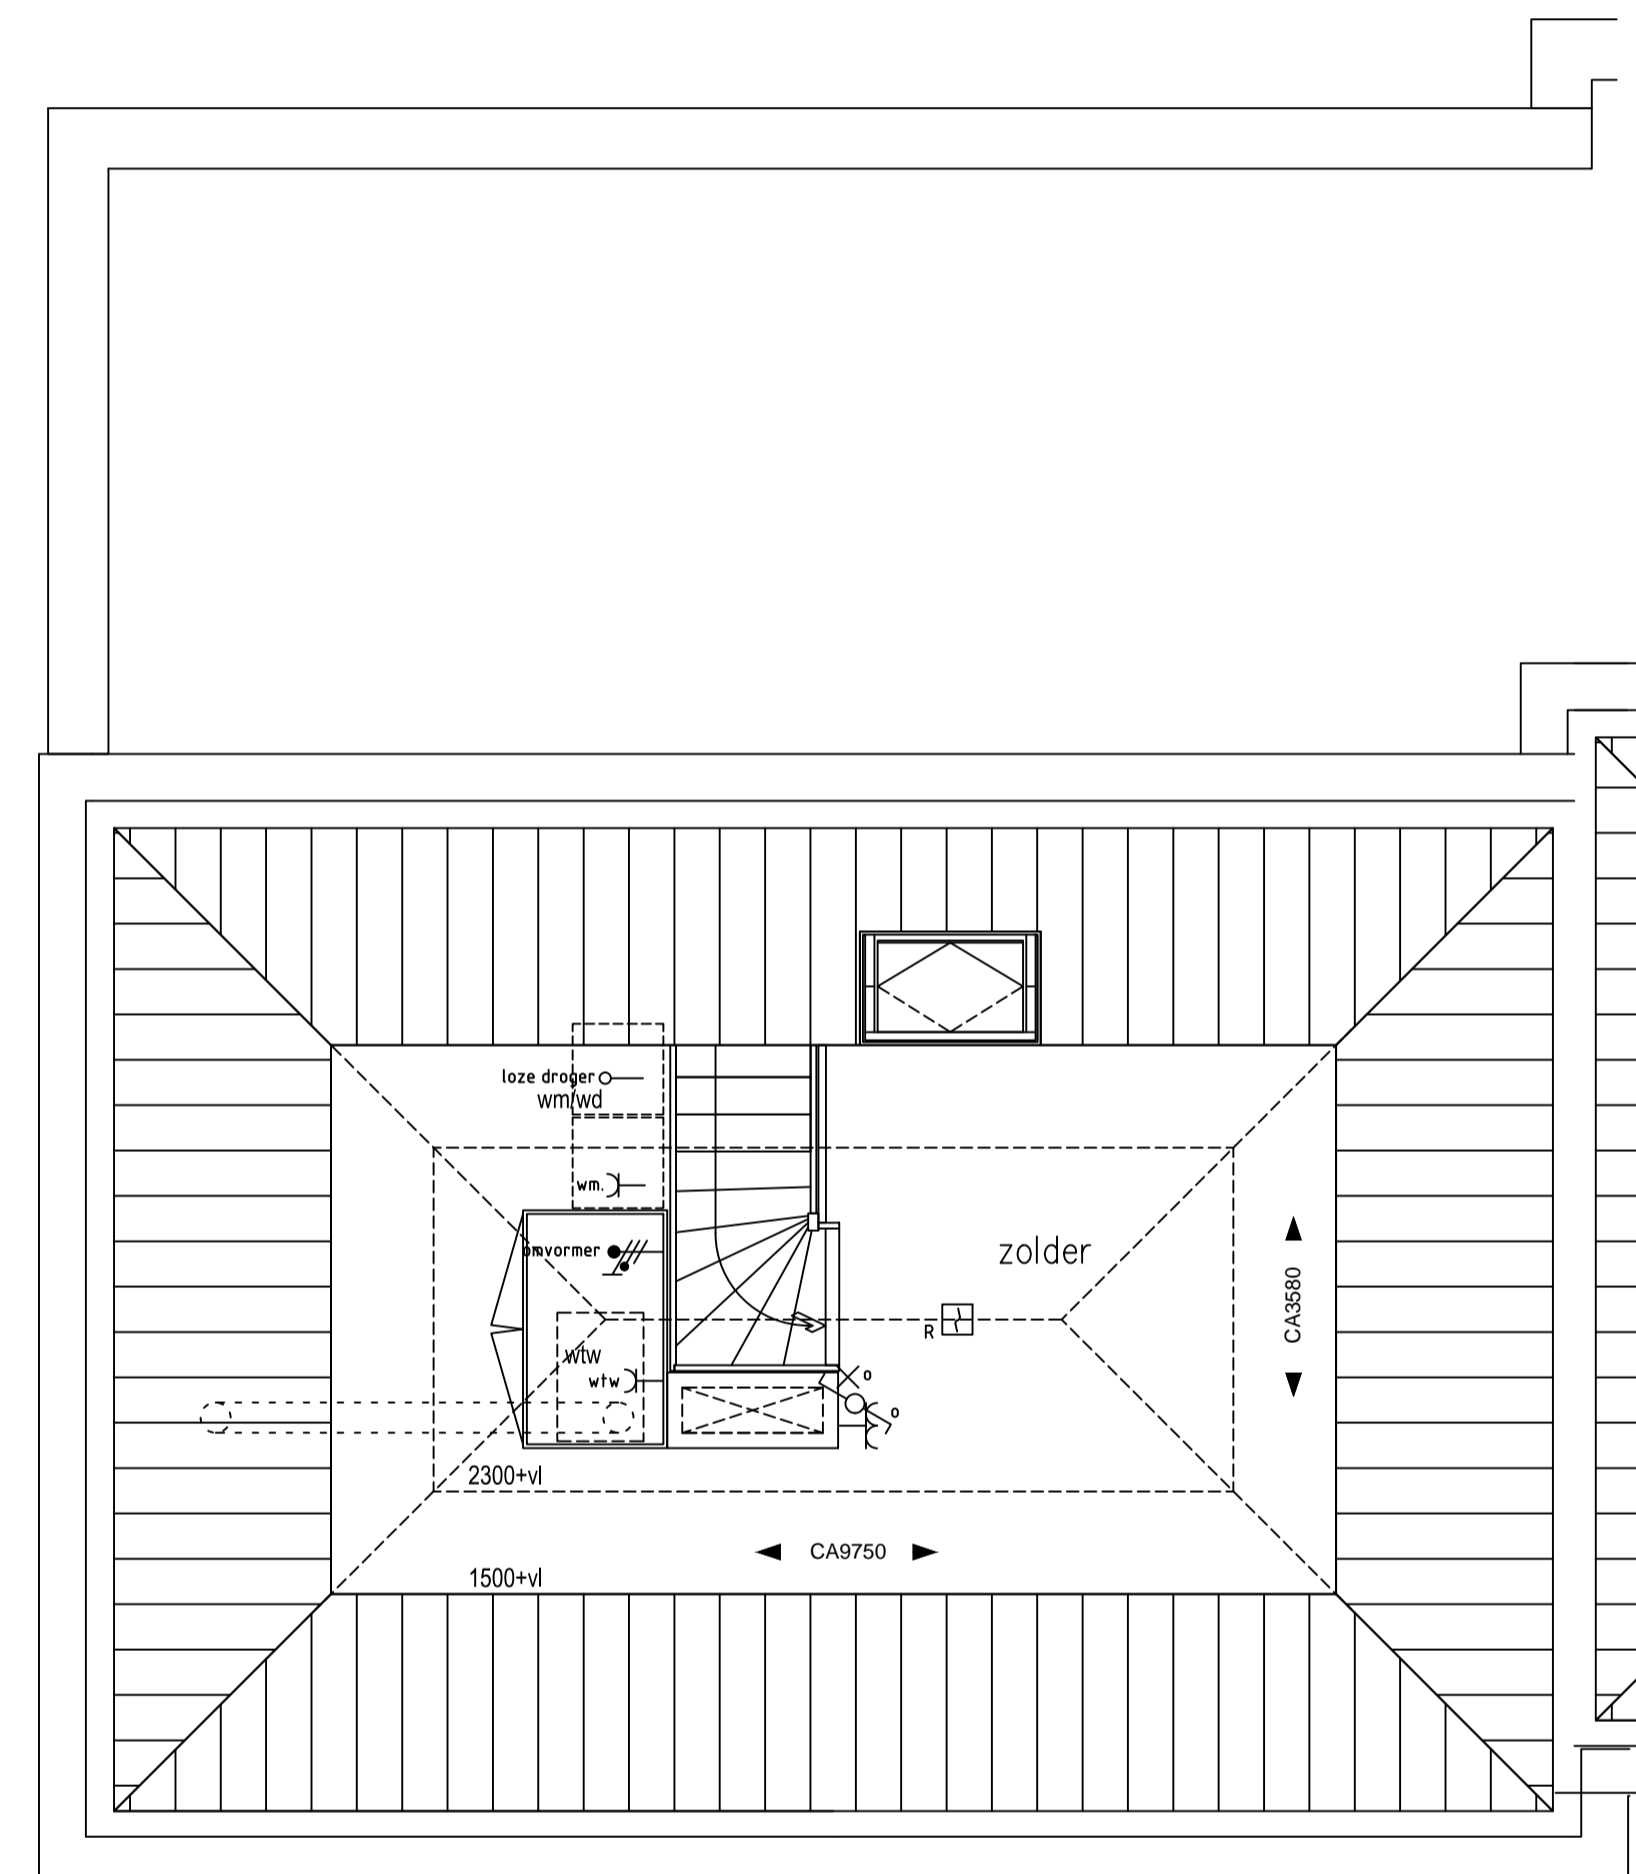

Begane grond

1e verdieping

Zolder

RENVOOI ELEKTRA

- | | | | |
|--|---|---|--|
|  centraaldoos met lichtpunt |  rookmelder |  omvormer |  wandcontactdoos, 1-voudig |
|  aansluitpunt licht |  mv-ventiel |  standenschakelaar wtw |  wandcontactdoos, 2-voudig, horizontaal |
|  schakelaar, 1 polig |  beldrukker |  aansluitpunt, bedraad |  wandcontactdoos, 2-voudig, verticaal |
|  schakelaar, wissel |  bel |  aansluitpunt, onbedraad |  omvormer |
|  schakelaar, serie |  centraal aardpunt | | |

Project: 23 Woningen "Cortile" te Oldenzaal
Omschrijving: Bouwnummer 12, Type P; Plattegronden

Datum: 19-04-2019
Schaal: 1:50
Formaat: A1