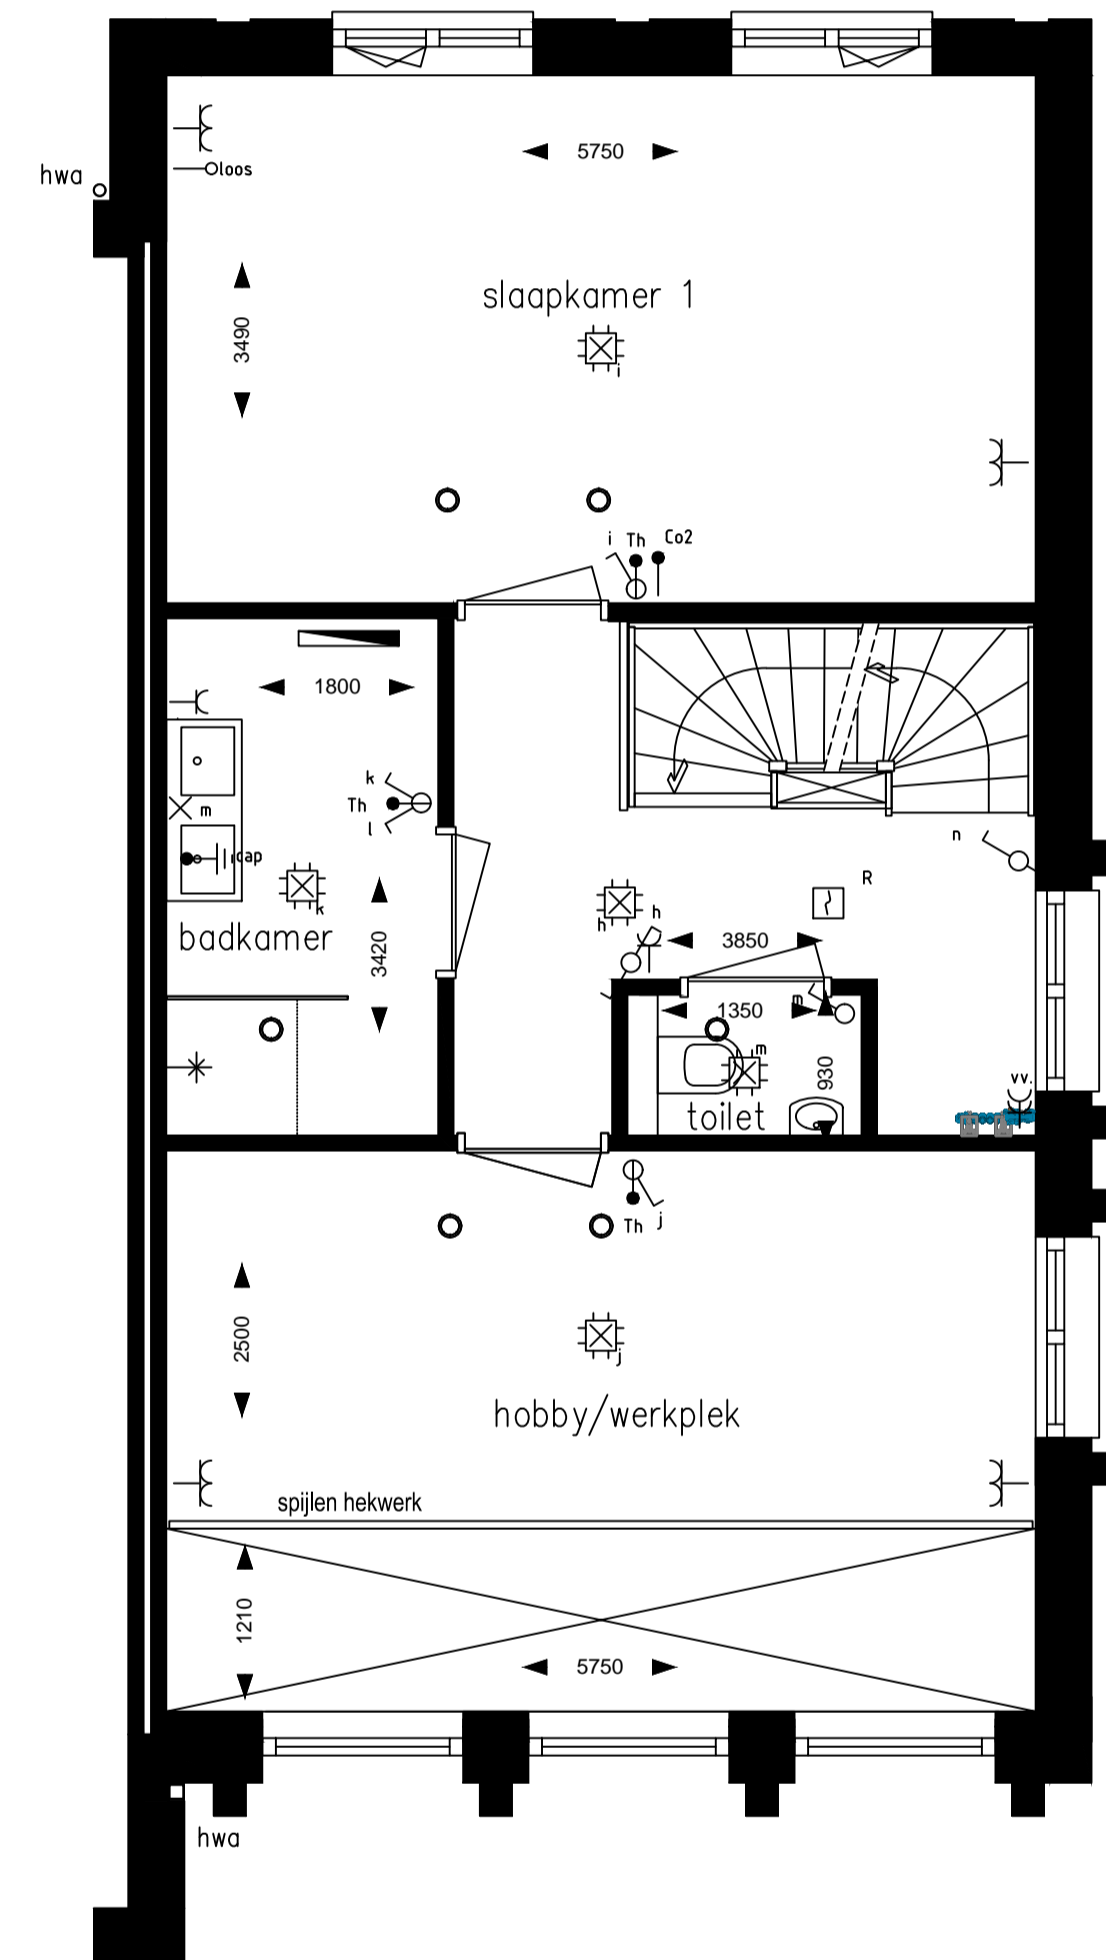

Begane grond

1e verdieping

2e verdieping

Zolder

RENVOOI ELEKTRA

	centraaldoos met lichtpunt		rookmelder		omvormer		wandcontactdoos, 1-voudig
	aansluitpunt licht		mv-ventiel		standenschakelaar wtw		wandcontactdoos, 2-voudig, horizontaal
	schakelaar, 1 polig		beldrukker		aansluitpunt, bedraad		wandcontactdoos, 2-voudig, verticaal
	schakelaar, wissel		bel		aansluitpunt, onbedraad		omvormer
	schakelaar, serie		centraal aardpunt				

Project: 23 Woningen "Cortile" te Oldenzaal
Omschrijving: Bouwnummer 11, Type A1; Plattegronden

Datum: 19-04-2019
Schaal: 1:50
Formaat: A1