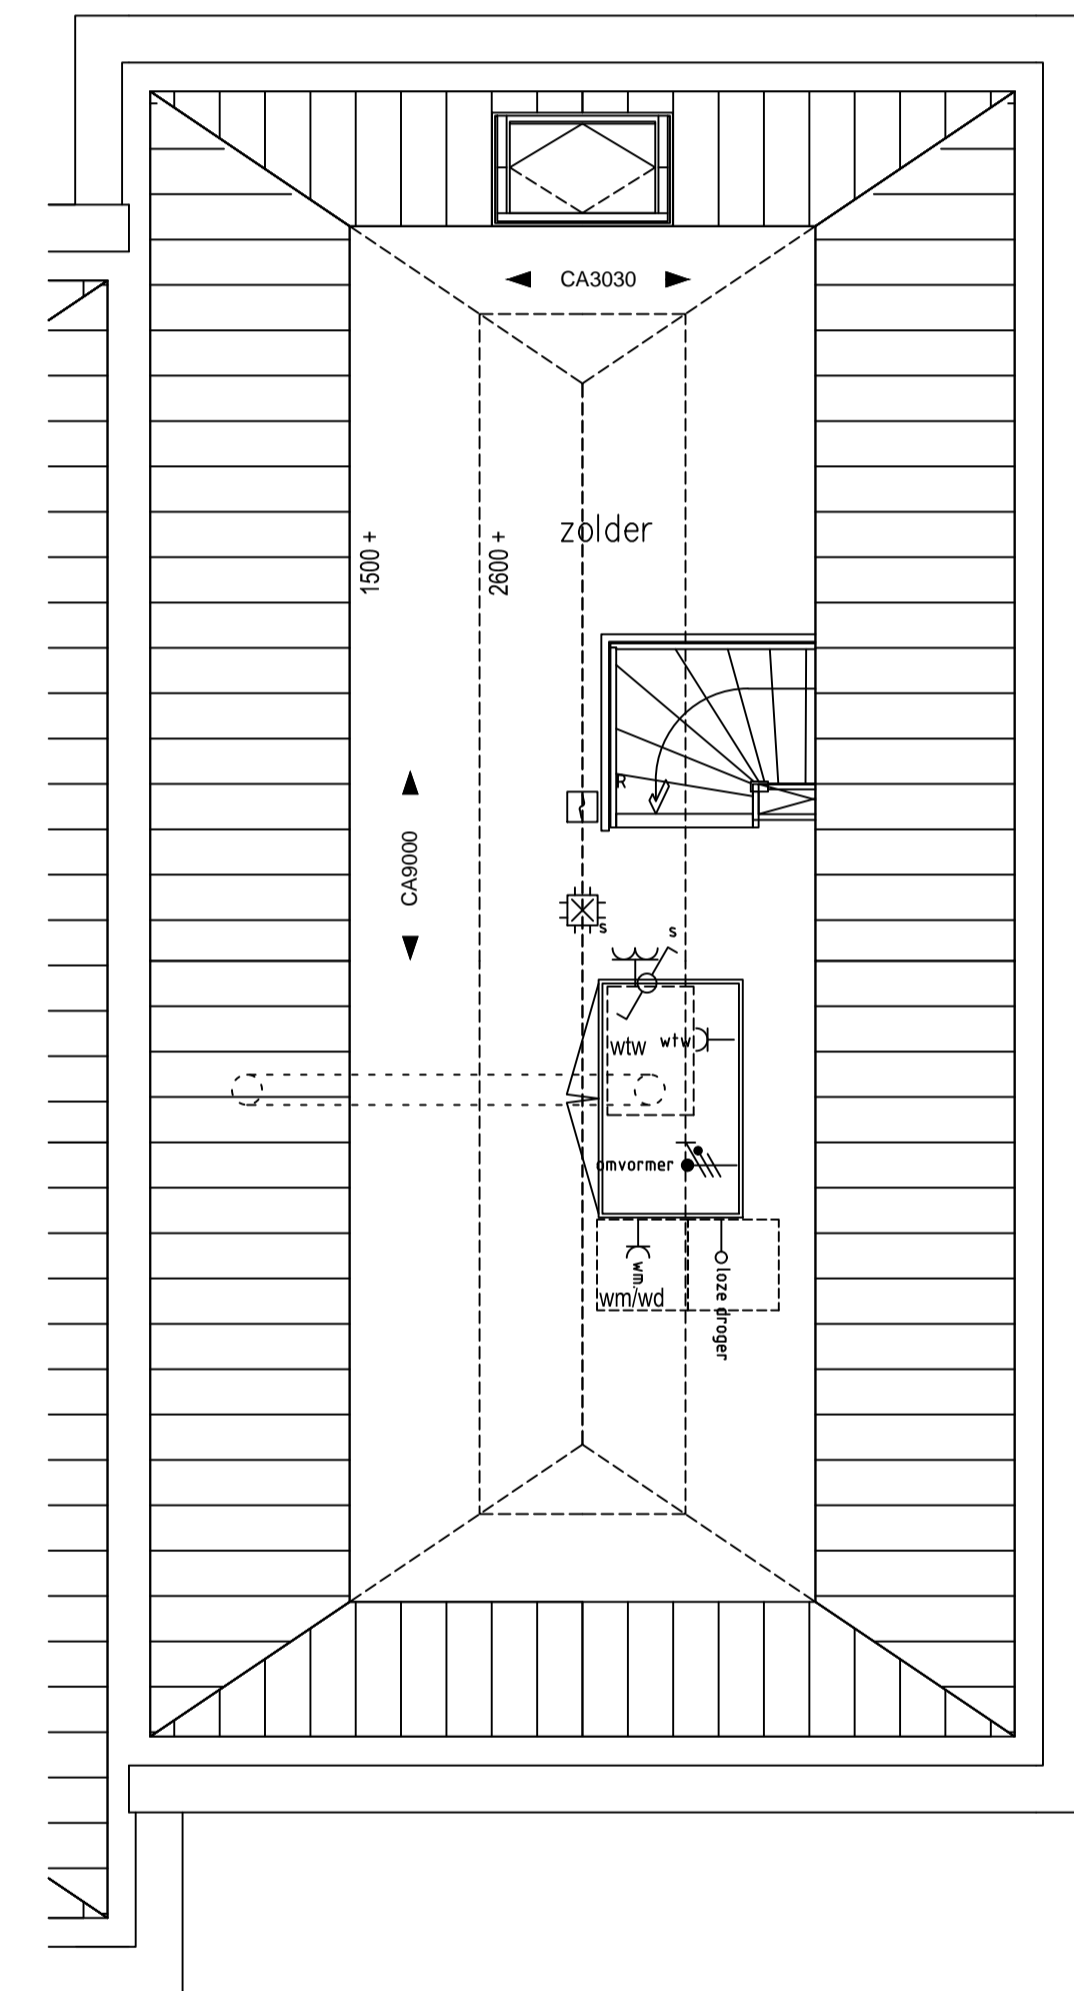

Begane grond

1e verdieping

2e verdieping

Zolder

RENVOOI ELEKTRA

	centraaldoos met lichtpunt		rookmelder		omvormer		wandcontactdoos, 1-voudig
	aansluitpunt licht		mv-ventiel		standenschakelaar wtw		wandcontactdoos, 2-voudig, horizontaal
	schakelaar, 1 polig		beldrukker		aansluitpunt, bedraad		wandcontactdoos, 2-voudig, verticaal
	schakelaar, wissel		bel		aansluitpunt, onbedraad		omvormer
	schakelaar, serie		centraal aardpunt				

Project: 23 Woningen "Cortile" te Oldenzaal
Omschrijving: Bouwnummer 11, Type A1; Plattegronden

Datum: 19-04-2019
Schaal: 1:50
Formaat: A1