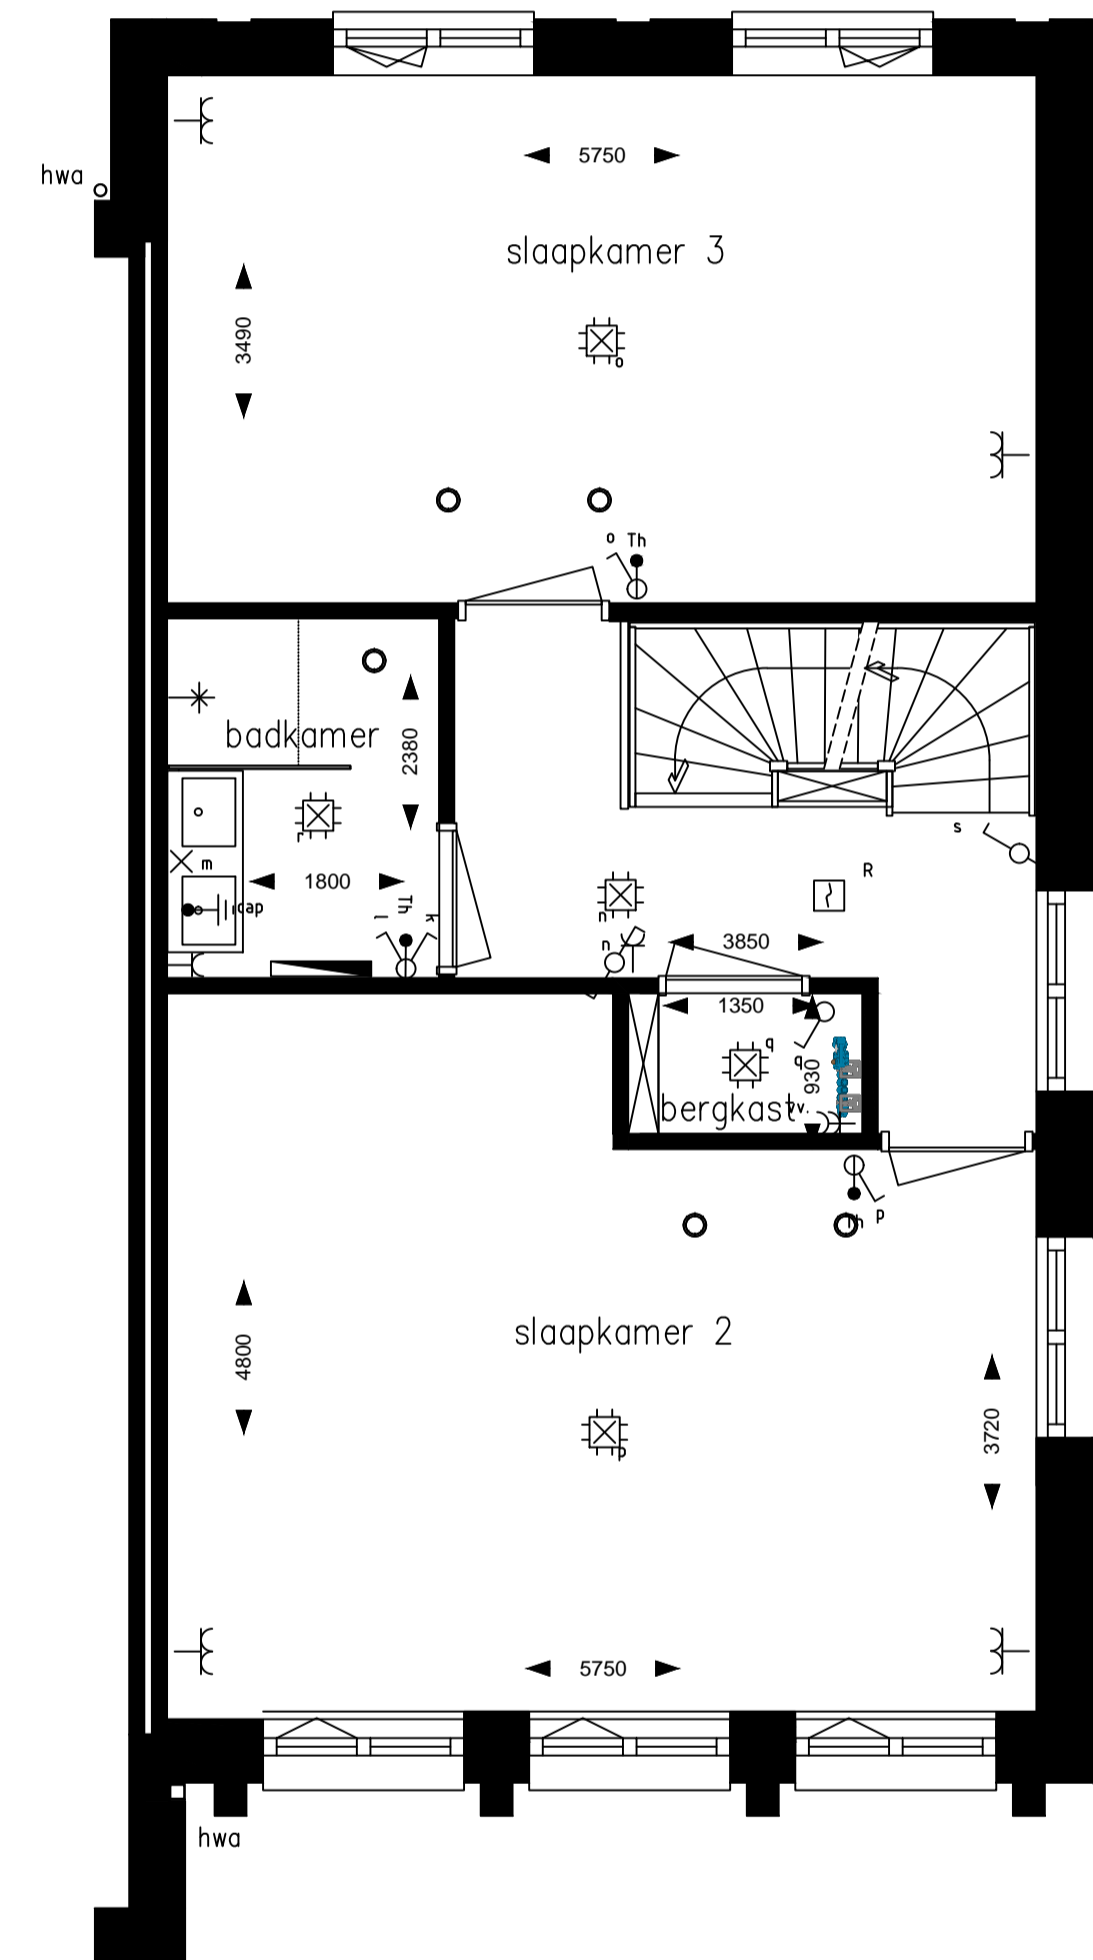

Begane grond

1e verdieping

2e verdieping

Zolder

RENVOOI ELEKTRA

	centraaldoos met lichtpunt		rookmelder		omvormer		wandcontactdoos, 1-voudig
	aansluitpunt licht		mv-ventiel		standenschakelaar wtw		wandcontactdoos, 2-voudig, horizontaal
	schakelaar, 1 polig		beldrukker		aansluitpunt, bedraad		wandcontactdoos, 2-voudig, verticaal
	schakelaar, wissel		bel		aansluitpunt, onbedraad		omvormer
	schakelaar, serie		centraal aardpunt				

Project: 23 Woningen "Cortile" te Oldenzaal
Omschrijving: Bouwnummer 11, Type A1; Plattegronden

Datum: 19-04-2019
Schaal: 1:50
Formaat: A1