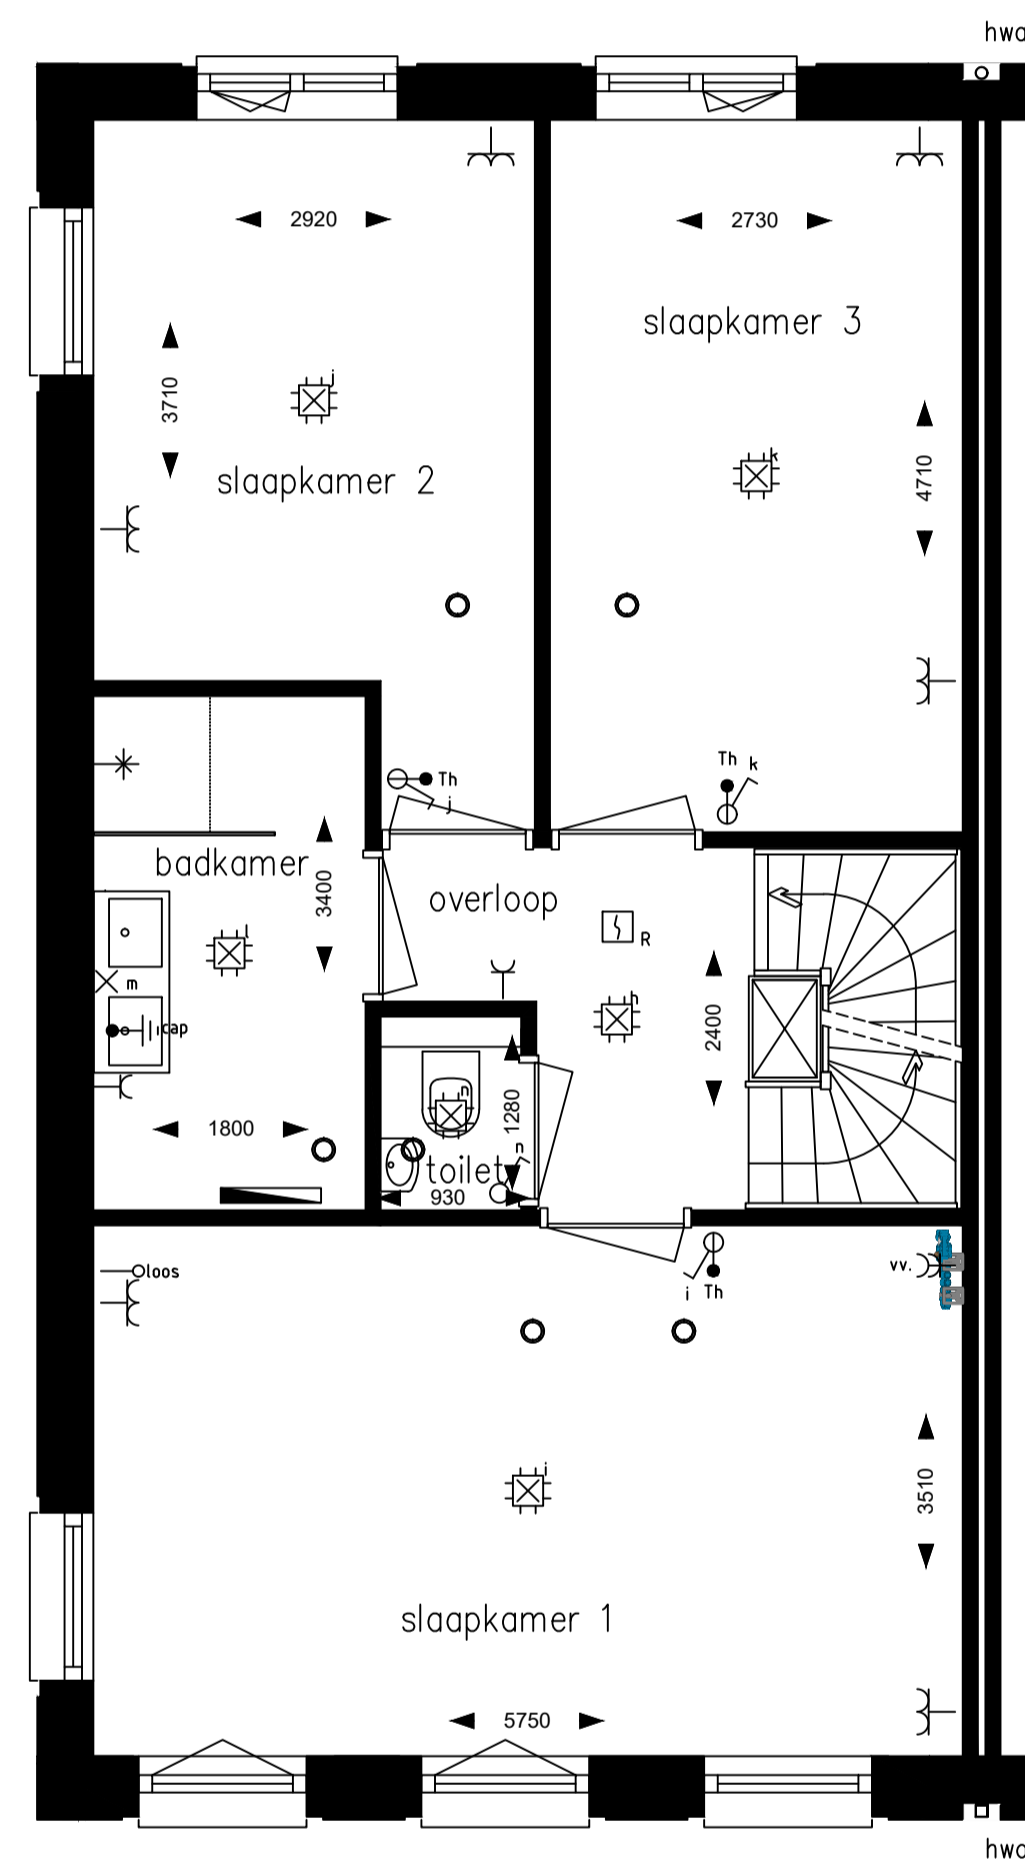

Begane grond

1e verdieping

2e verdieping

Zolder

RENVOOI ELEKTRA

 centraaldoos met lichtpunt	 rookmelder	 omvormer	 wandcontactdoos, 1-voudig
 aansluitpunt licht	 mv-ventiel	 standenschakelaar wtw	 wandcontactdoos, 2-voudig, horizontaal
 schakelaar, 1 polig	 bel	 aansluitpunt, bedraad	 wandcontactdoos, 2-voudig, verticaal
 schakelaar, wissel	 centraal aardpunt	 aansluitpunt, onbedraad	 omvormer
 schakelaar, serie			

Project: 23 Woningen "Cortile" te Oldenzaal  
Omschrijving: Bouwnummer 1, Type B; Plattegronden

Datum: 19-04-2019  
Schaal: 1:50  
Formaat: A1

betekenis geven aan ruimte