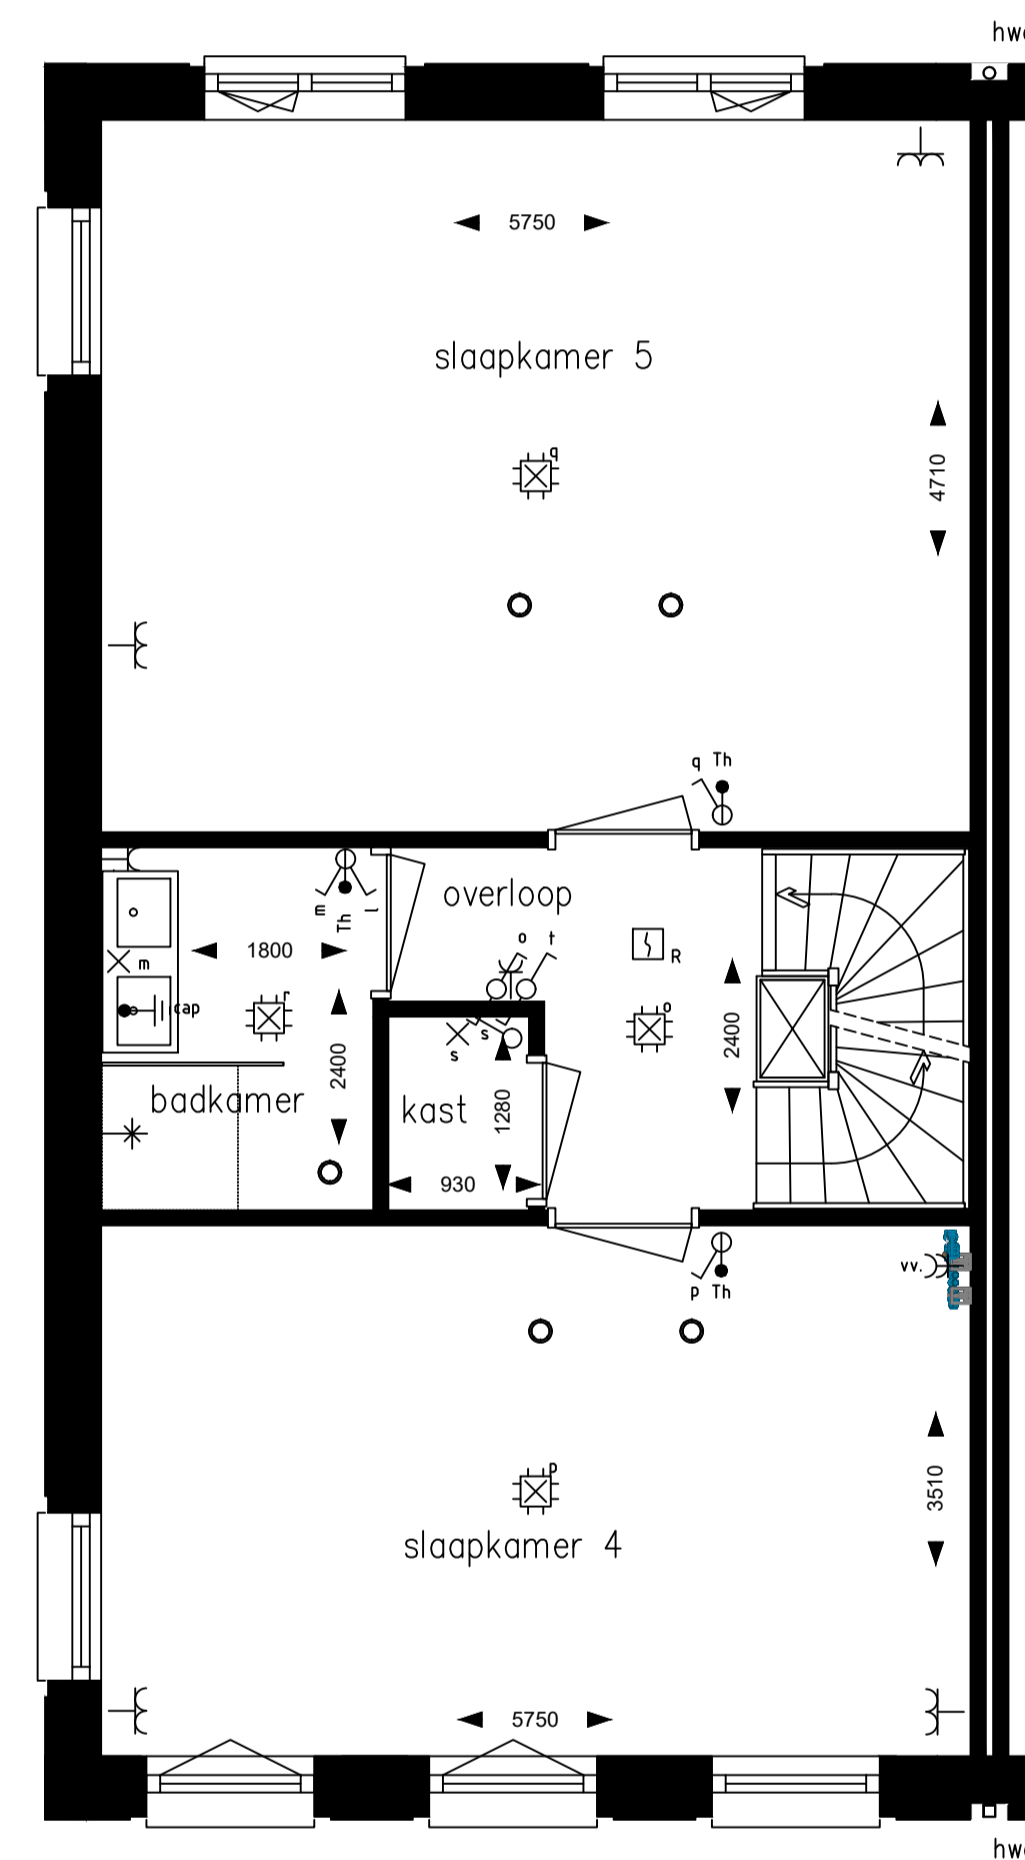

Begane grond

1e verdieping

2e verdieping

Zolder

RENVOOI ELEKTRA

 centraaldoos met lichtpunt	 rookmelder	 omvormer	 wandcontactdoos, 1-voudig
 aansluitpunt licht	 mv-ventiel	 standenschakelaar wtw	 wandcontactdoos, 2-voudig, horizontaal
 schakelaar, 1 polig	 bel	 aansluitpunt, bedraad	 wandcontactdoos, 2-voudig, verticaal
 schakelaar, wissel	 centraal aardpunt	 aansluitpunt, onbedraad	 omvormer
 schakelaar, serie			

Project: 23 Woningen "Cortile" te Oldenzaal  
Omschrijving: Bouwnummer 1, Type B; Plattegronden

Datum: 19-04-2019  
Schaal: 1:50  
Formaat: A1

betekenis geven aan ruimte