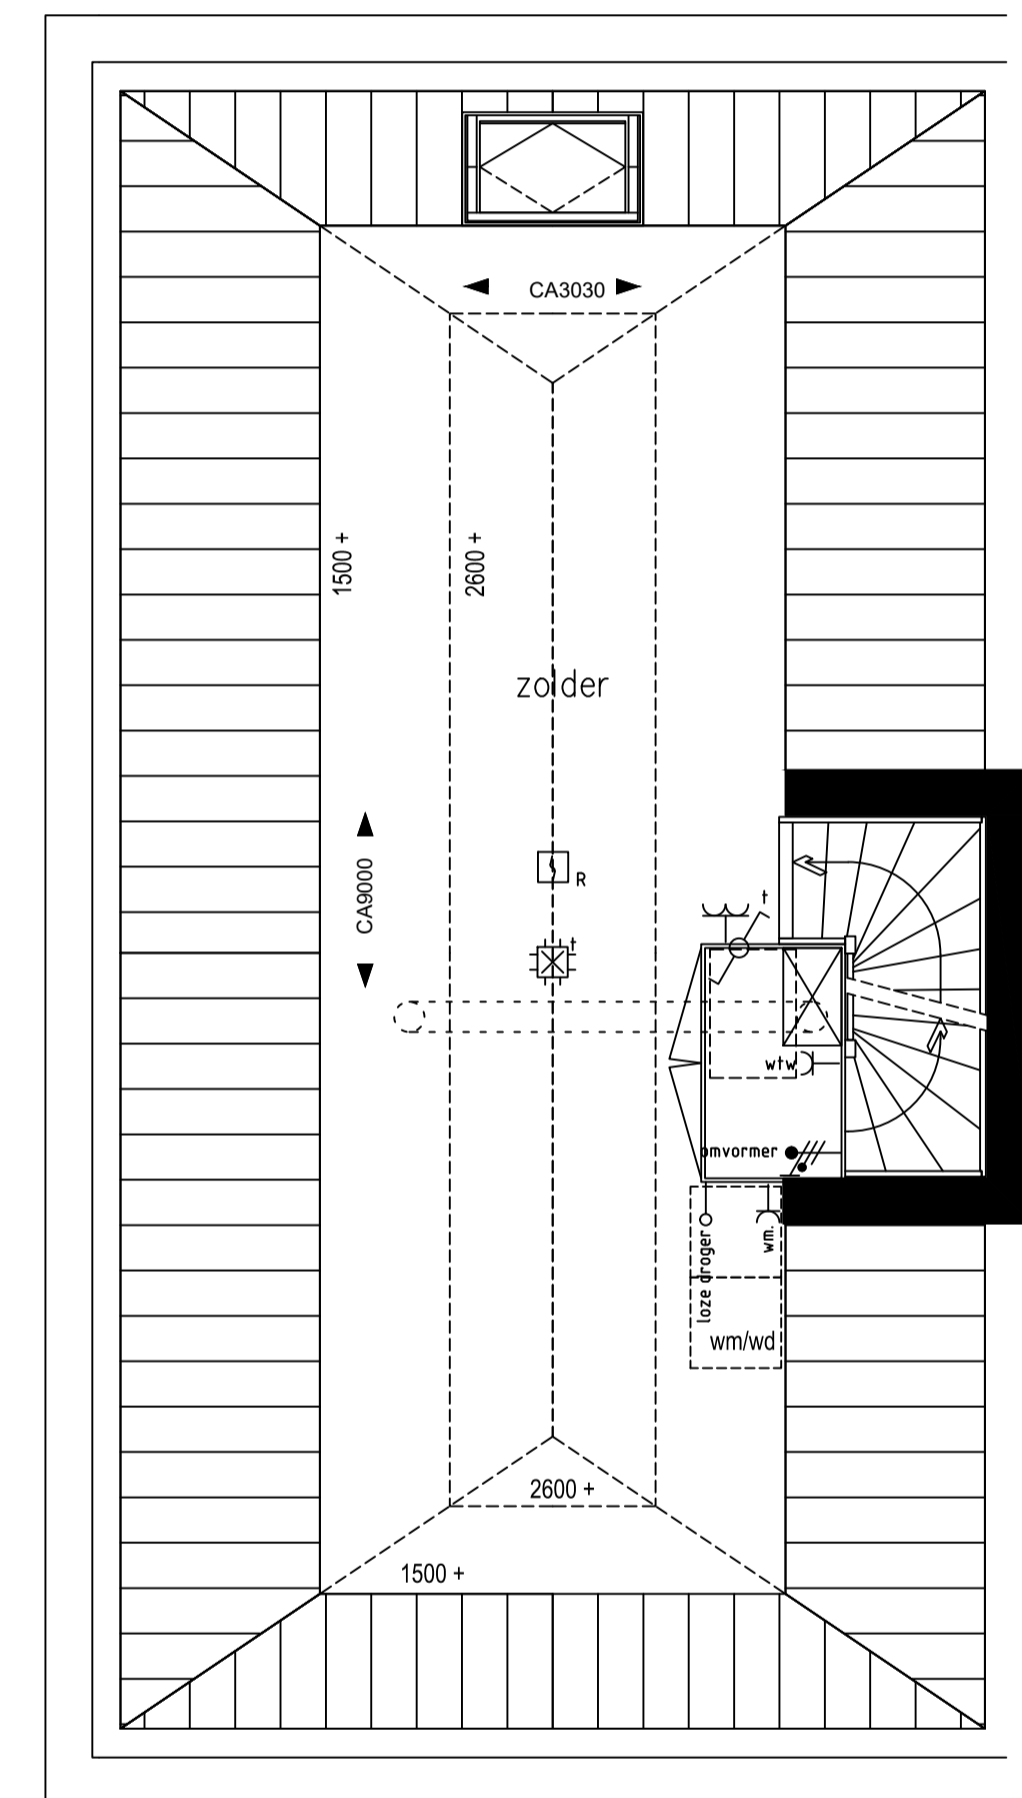

Begane grond

1e verdieping

2e verdieping

Zolder

RENVOOI ELEKTRA

 centraaldoos met lichtpunt	 rookmelder	 omvormer	 wandcontactdoos, 1-voudig
 aansluitpunt licht	 mv-ventiel	 standenschakelaar wtw	 wandcontactdoos, 2-voudig, horizontaal
 schakelaar, 1 polig	 bel	 aansluitpunt, bedraad	 wandcontactdoos, 2-voudig, verticaal
 schakelaar, wissel	 centraal aardpunt	 aansluitpunt, onbedraad	 omvormer
 schakelaar, serie			

Project: 23 Woningen "Cortile" te Oldenzaal  
Omschrijving: Bouwnummer 1, Type B; Plattegronden

Datum: 19-04-2019  
Schaal: 1:50  
Formaat: A1

betekenis geven aan ruimte