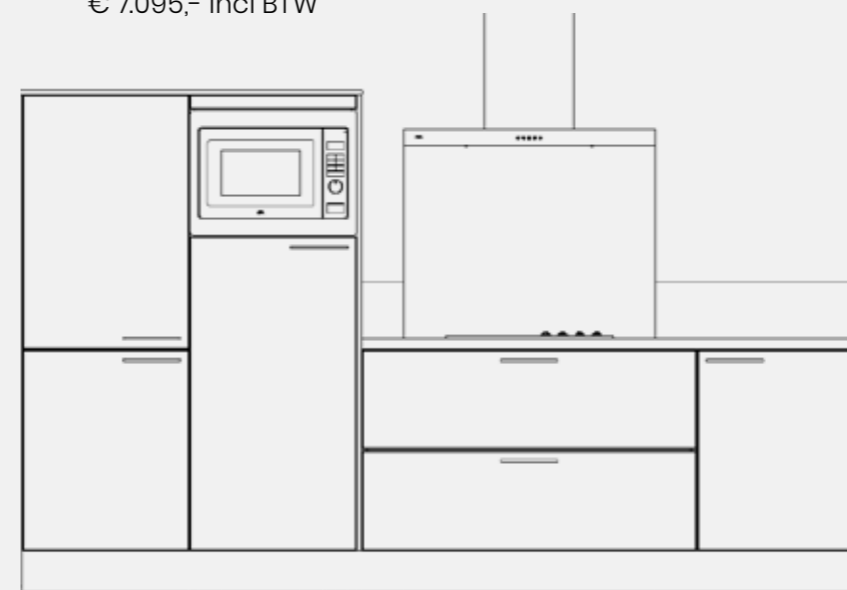

01

KEUKENOPSTELLING AMBITION

€ 7.650,- INCL. BTW*

bovenaanzicht

- Eigenzinnige hoekkeuken

Deze aangeboden hoekkeuken is inclusief:

- Etna Combimagnetron met diverse insteekniveau 's
- Etna Inductie kookplaat met 4 kookzones
- Etna Wandafzuigkap voor recirculatie
- Etna Koelkast met vriesvak, inhoud 106/17L
- Etna Geïntegreerde vaatwasser met 5 programma's
- Toplaminaat werkblad (keuze uit 45 kleuren)
- Novitelli fronten (keuze uit 44 frontkleuren)
- RVS spoelbak en éénhendel mengkraan

*Inclusief het monteren van de keukenmeubelen en het aansluiten van de meegeleverde apparatuur, spoelbak en kraan. Exclusief het aan/verleggen van leidingwerk.

02

KEUKENOPSTELLING AMBITION XL

€ 7.095,- incl BTW*