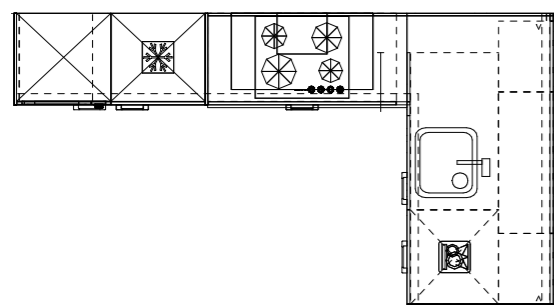

01

KEUKENOPSTELLING AMBITION

€ 7.650,- INCL. BTW*

bovenaanzicht

- Eigenzinnige hoekkeuken

Deze aangeboden hoekkeuken is inclusief:

- Etna Combimagnetron met diverse insteekniveau 's
- Etna Inductie kookplaat met 4 kookzones
- Etna Wandafzuigkap voor recirculatie
- Etna Koelkast met vriesvak, inhoud 106/17L
- Etna Geïntegreerde vaatwasser met 5 programma's
- Toplaminaat werkblad (keuze uit 45 kleuren)
- Novitelli fronten (keuze uit 44 frontkleuren)
- RVS spoelbak en éénhendel mengkraan

*Inclusief het monteren van de keukenmeubelen en het aansluiten van de meegeleverde apparatuur, spoelbak en kraan. Exclusief het aan/verleggen van leidingwerk.

02

KEUKENOPSTELLING AMBITION XL

€ 7.095,- incl BTW*