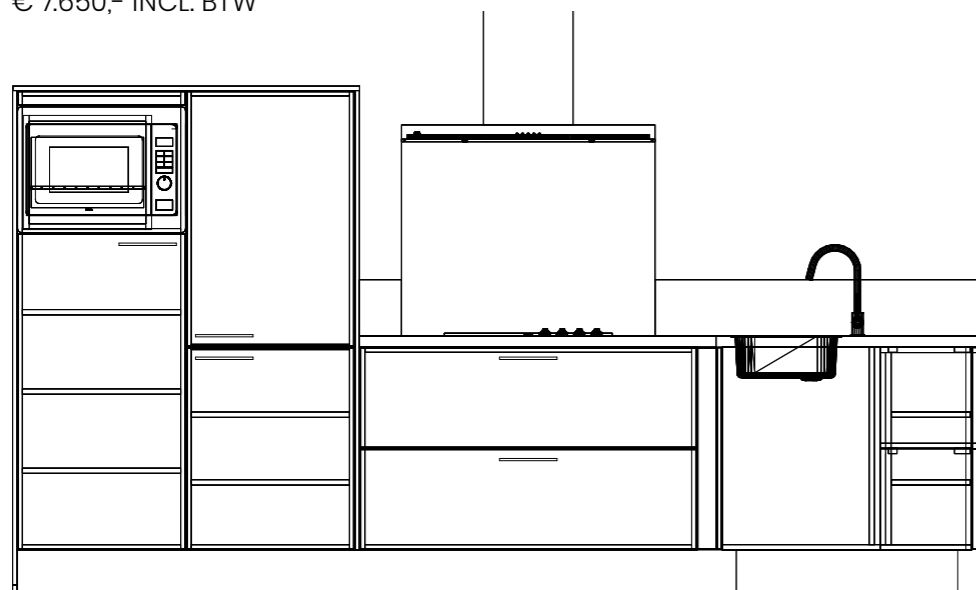

01

KEUKENOPSTELLING AMBITION

€ 7.650,- INCL. BTW*

bovenaanzicht

- Eigenzinnige hoekkeuken

Deze aangeboden hoekkeuken is inclusief:

- Etna Combimagnetron met diverse insteekniveau 's
- Etna Inductie kookplaat met 4 kookzones
- Etna Wandafzuigkap voor recirculatie
- Etna Koelkast met vriesvak, inhoud 106/17L
- Etna Geïntegreerde vaatwasser met 5 programma's
- Toplaminaat werkblad (keuze uit 45 kleuren)
- Novitelli fronten (keuze uit 44 frontkleuren)
- RVS spoelbak en éénhendel mengkraan

*Inclusief het monteren van de keukenmeubelen en het aansluiten van de meegeleverde apparatuur, spoelbak en kraan. Exclusief het aan/verleggen van leidingwerk.

02

KEUKENOPSTELLING AMBITION XL

€ 7.095,- incl BTW*