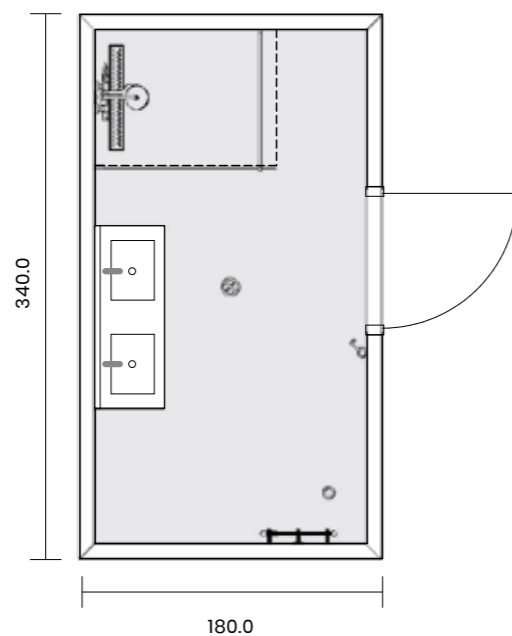

BADKAMER

- Een ruime badkamer

De aangeboden badkamer en toiletten zijn inclusief::

- Villeroy & Boch wandcloset Direkt Flush, inclusief softclose zitting, in beide toiletruimtes.
- Villeroy & Boch fontein in beide toiletruimtes, inclusief Sanibel 2000 fonteinkraan, chromen bekiersifon en muurbuis.
- Badmeubel 120 cm breed in de badkamer bestaande uit een keramische wastafel met 2 kommen, 2 wastafelkranen Hansgrohe Focus 70 coolstart, onderkast greeploos en spiegel 120 x 70 cm met horizontale lichtbaan.
- Hansgrohe Croma Showerpipe 160 inclusief douchethermostaat Ecostat in de douchehoek van de badkamer.
- glazen douchewand geplaatst van helder glas met zilverkleurig profiel afmeting ca. 120x200 cm (bxh).

bovenaanzicht badkamer
1^e verdieping

bovenaanzicht toilet
1^e verdieping