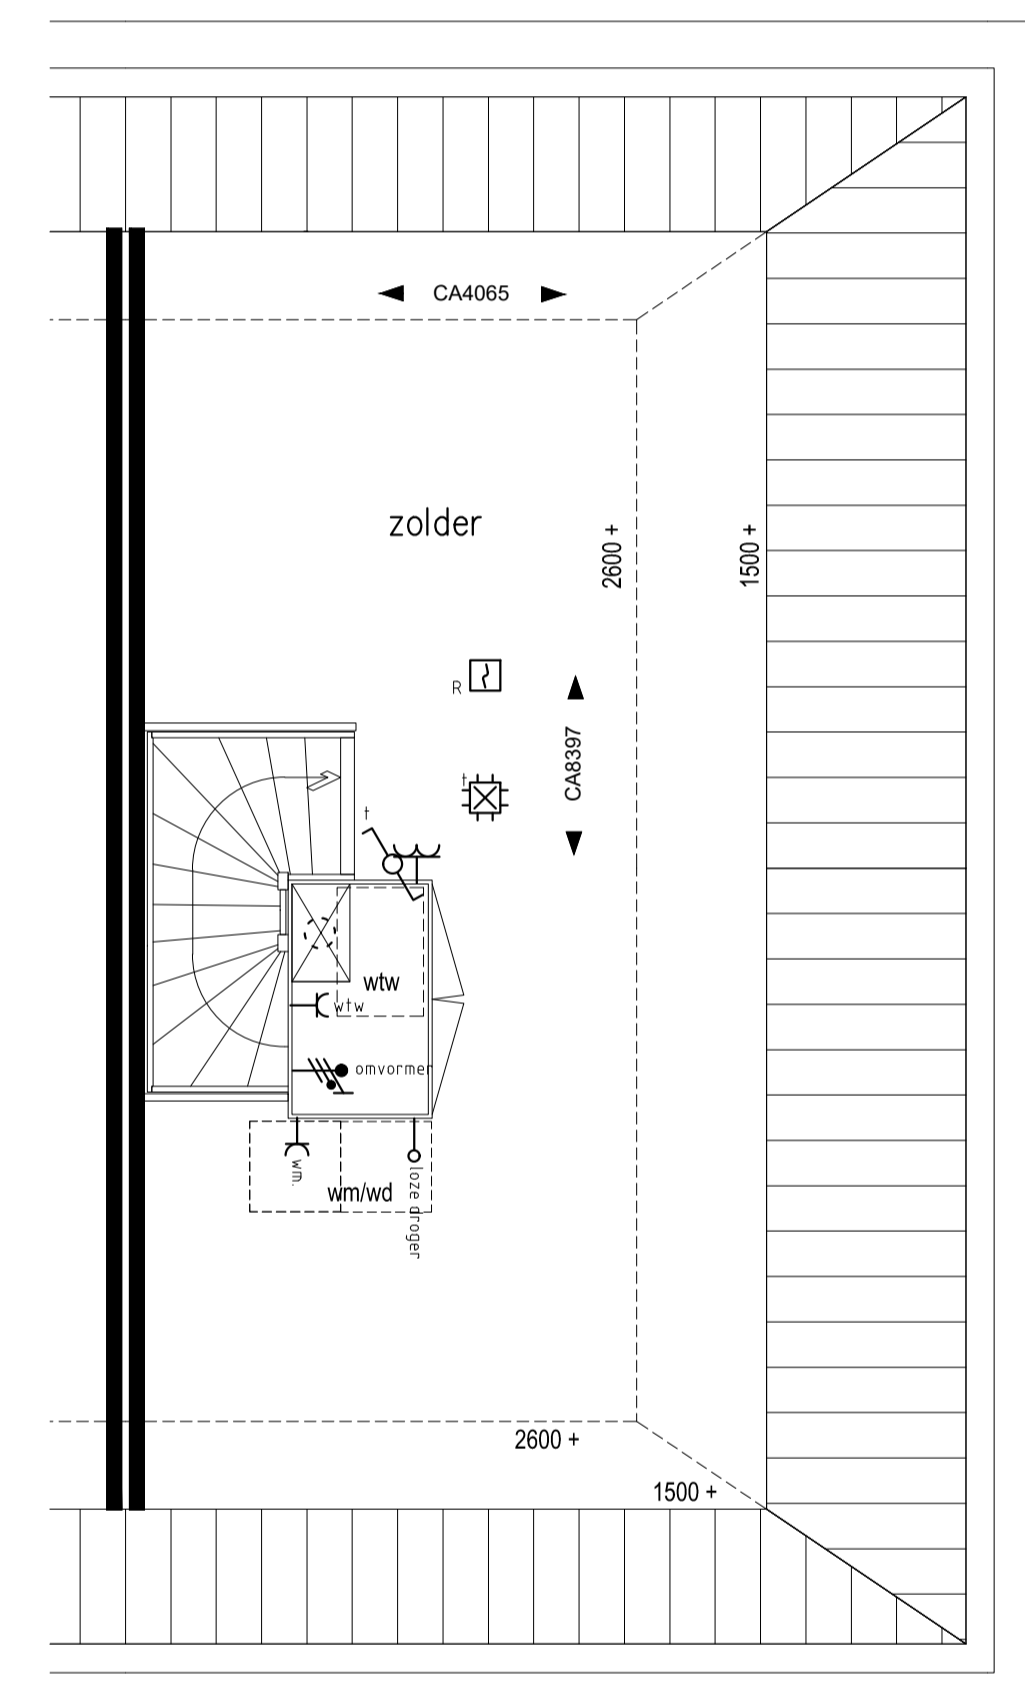

Begane grond

1e verdieping

2e verdieping

Zolder

RENVOOI ELEKTRA

centraaldoos met lichtpunt	rookmelder	omvormer	wandcontactdoos, 1-voudig
aansluitpunt licht	mv-ventiel	standenschakelaar wtw	wandcontactdoos, 2-voudig, horizontaal
schakelaar, 1 polig	bedrukker	aansluitpunt, bedraad	wandcontactdoos, 2-voudig, verticaal
schakelaar, wissel	bel	aansluitpunt, onbedraad	omvormer
schakelaar, serie	centraal aardpunt		

Project: 23 Woningen "Cortile" te Oldenzaal
Omschrijving: Bouwnummer 4, Type C; Plattegronden

Datum: 05-11-2019
Schaal: 1:50
Formaat: A1

betekenis geven aan ruimte