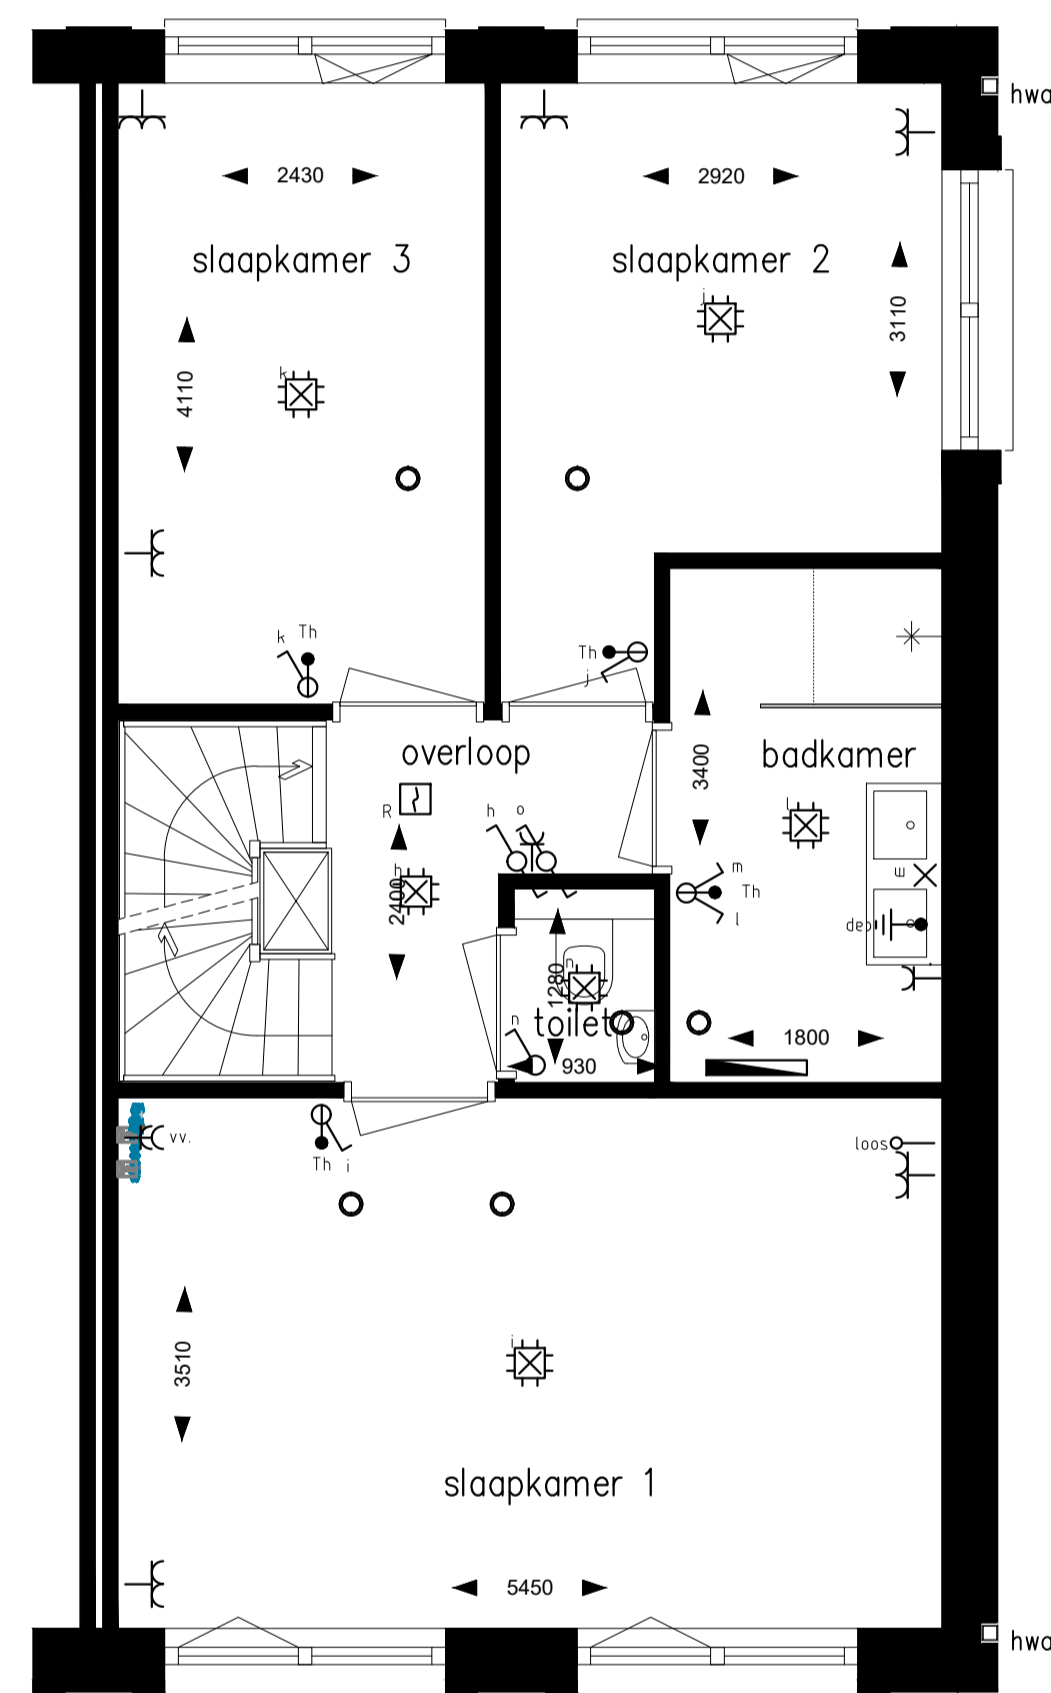

Begane grond

1e verdieping

2e verdieping

Zolder

RENVOOI ELEKTRA

centraaldoos met lichtpunt	rookmelder	omvormer	wandcontactdoos, 1-voudig
aansluitpunt licht	mv-ventiel	standenschakelaar wtw	wandcontactdoos, 2-voudig, horizontaal
schakelaar, 1 polig	bedrukker	aansluitpunt, bedraad	wandcontactdoos, 2-voudig, verticaal
schakelaar, wissel	bel	aansluitpunt, onbedraad	omvormer
schakelaar, serie	centraal aardpunt		

Project: 23 Woningen "Cortile" te Oldenzaal
Omschrijving: Bouwnummer 4, Type C; Plattegronden

Datum: 05-11-2019
Schaal: 1:50
Formaat: A1

betekenis geven aan ruimte