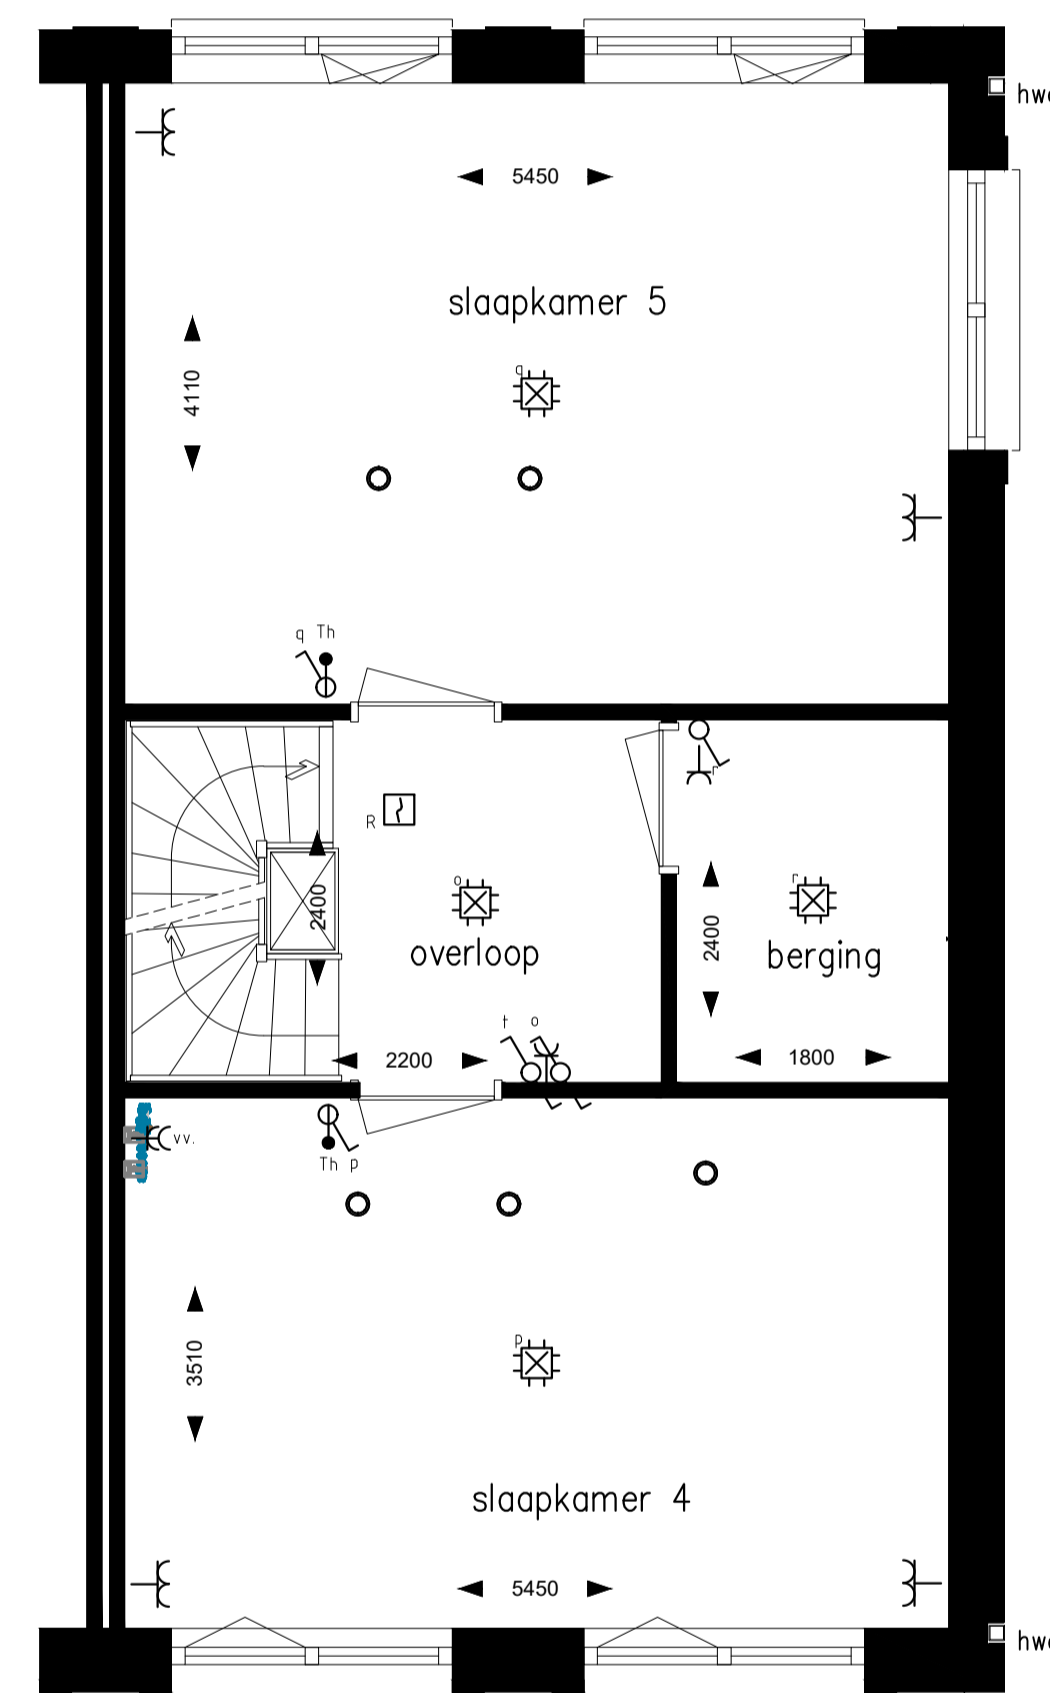

Begane grond

1e verdieping

2e verdieping

Zolder

RENVOOI ELEKTRA

centraaldoos met lichtpunt	rookmelder	omvormer	wandcontactdoos, 1-voudig
aansluitpunt licht	mv-ventiel	standenschakelaar wtw	wandcontactdoos, 2-voudig, horizontaal
schakelaar, 1 polig	bedrukker	aansluitpunt, bedraad	wandcontactdoos, 2-voudig, verticaal
schakelaar, wissel	bel	aansluitpunt, onbedraad	omvormer
schakelaar, serie	centraal aardpunt		

Project: 23 Woningen "Cortile" te Oldenzaal
Omschrijving: Bouwnummer 4, Type C; Plattegronden

Datum: 05-11-2019
Schaal: 1:50
Formaat: A1

betekenis geven aan ruimte