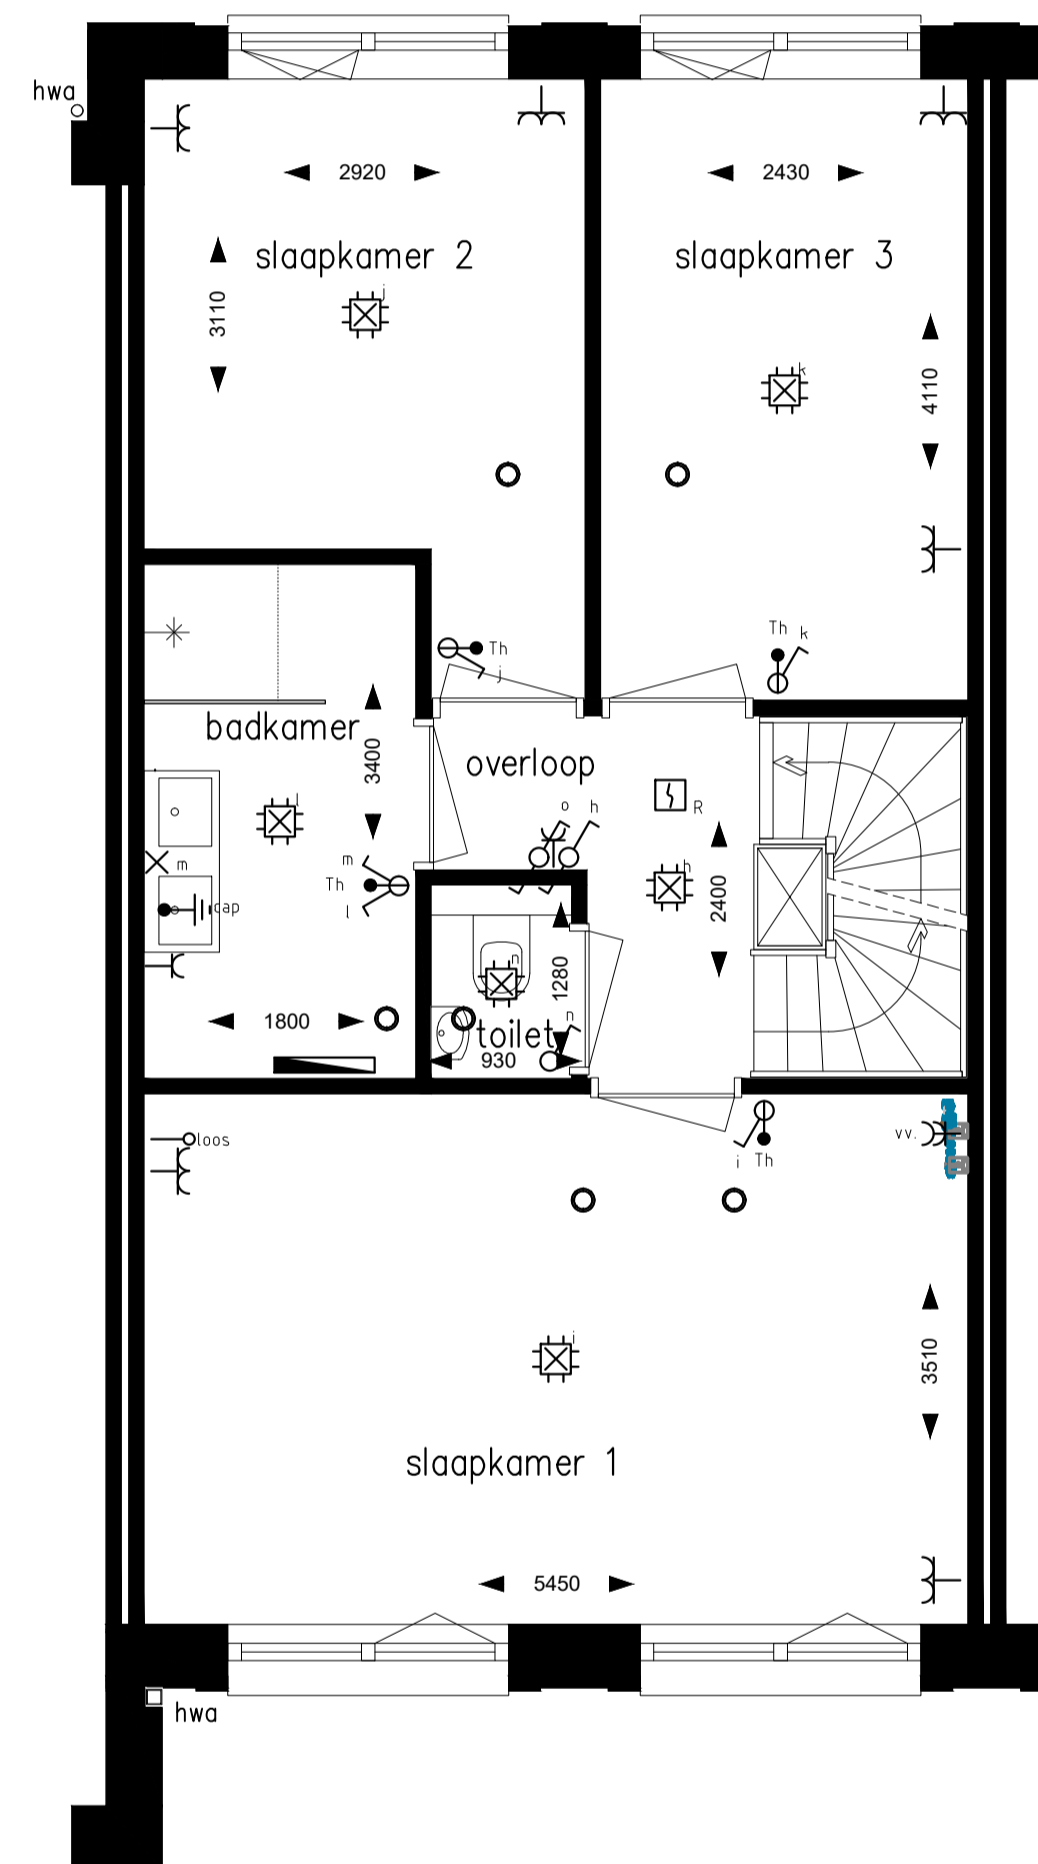

Begane grond

1e verdieping

2e verdieping

Zolder

RENVOOI ELEKTRA

 centraaldoos met lichtpunt	 rookmelder	 omvormer	 wandcontactdoos, 1-voudig
 aansluitpunt licht	 mv-ventiel	 standenschakelaar wtw	 wandcontactdoos, 2-voudig, horizontaal
 schakelaar, 1 polig	 beldrukker	 aansluitpunt, bedraad	 wandcontactdoos, 2-voudig, verticaal
 schakelaar, wissel	 bel	 aansluitpunt, onbedraad	 omvormer
 schakelaar, serie	 centraal aardpunt		

Project: 23 Woningen "Cortile" te Oldenzaal  
Omschrijving: Bouwnummer 3, Type C; Plattegronden

Datum: 05-11-2019  
Schaal: 1:50  
Formaat: A1