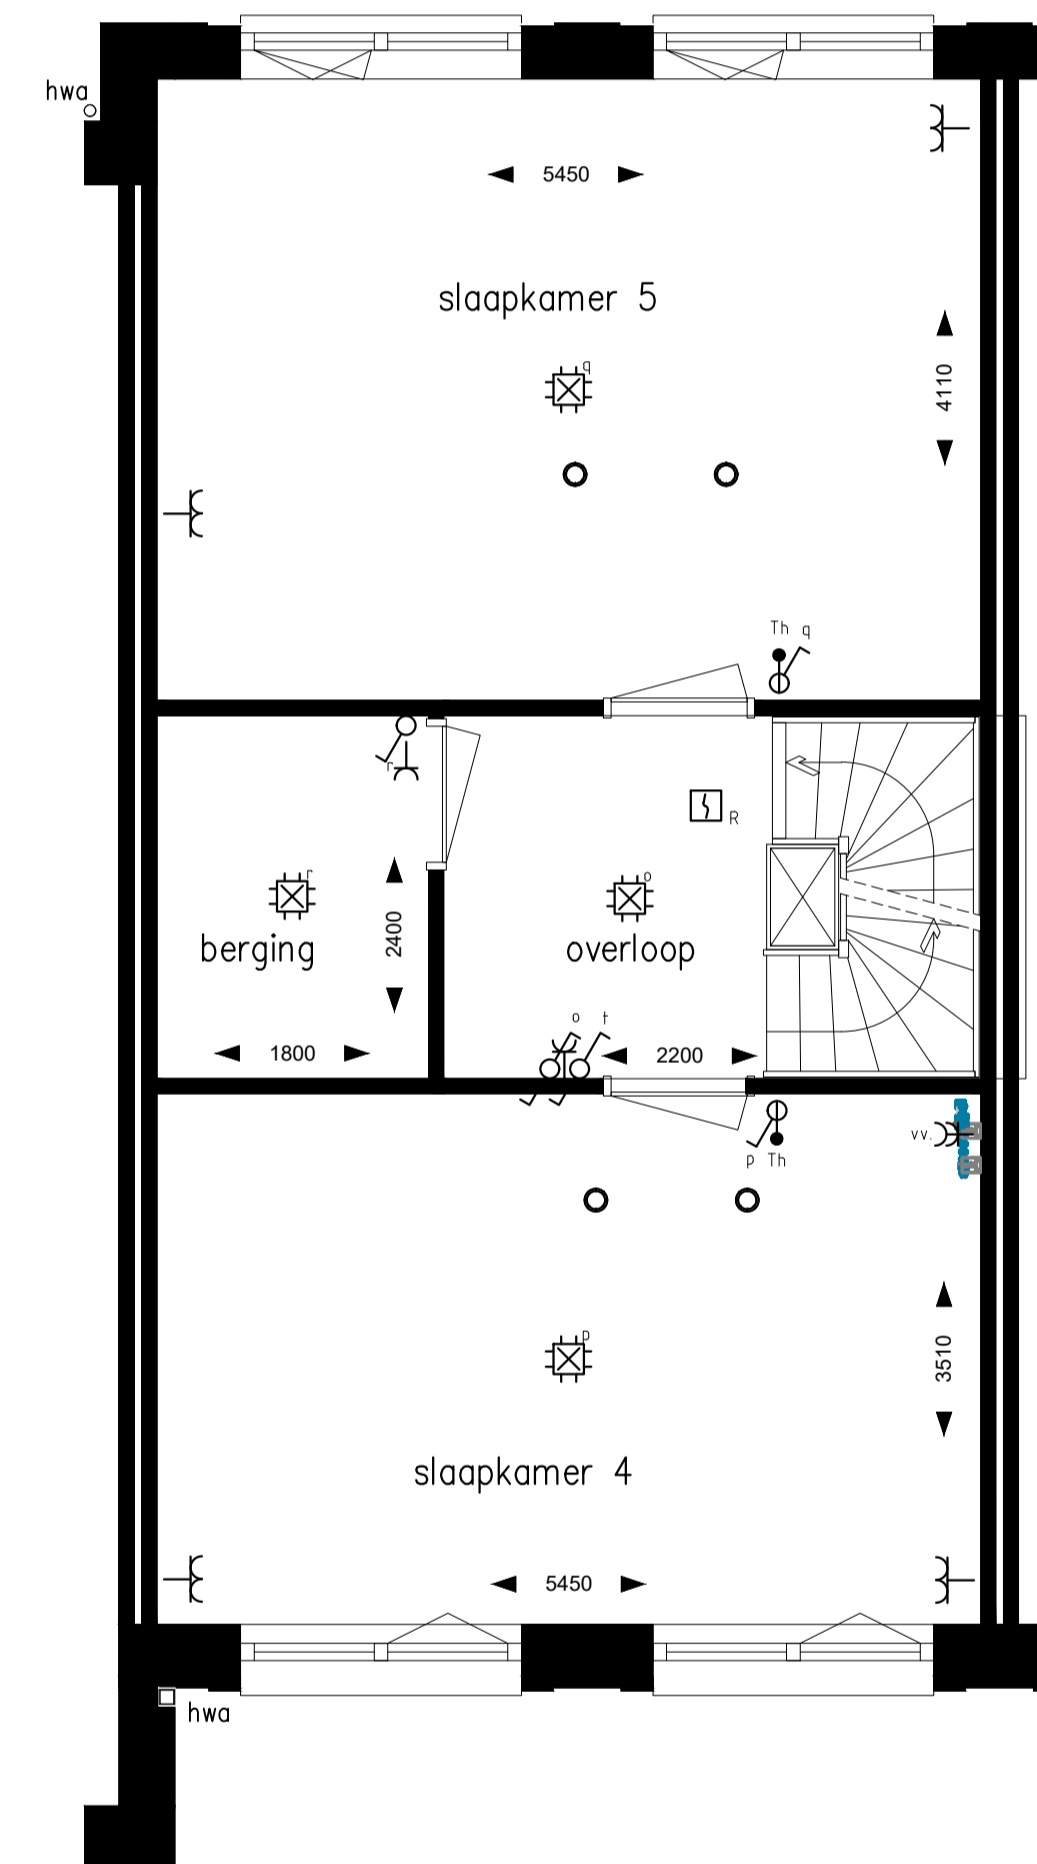

Begane grond

1e verdieping

2e verdieping

Zolder

RENVOOI ELEKTRA

 centraaldoos met lichtpunt	 rookmelder	 omvormer	 wandcontactdoos, 1-voudig
 aansluitpunt licht	 mv-ventiel	 standenschakelaar wtw	 wandcontactdoos, 2-voudig, horizontaal
 schakelaar, 1 polig	 beldrukker	 aansluitpunt, bedraad	 wandcontactdoos, 2-voudig, verticaal
 schakelaar, wissel	 bel	 aansluitpunt, onbedraad	 omvormer
 schakelaar, serie	 centraal aardpunt		

Project: 23 Woningen "Cortile" te Oldenzaal  
Omschrijving: Bouwnummer 3, Type C; Plattegronden

Datum: 05-11-2019  
Schaal: 1:50  
Formaat: A1