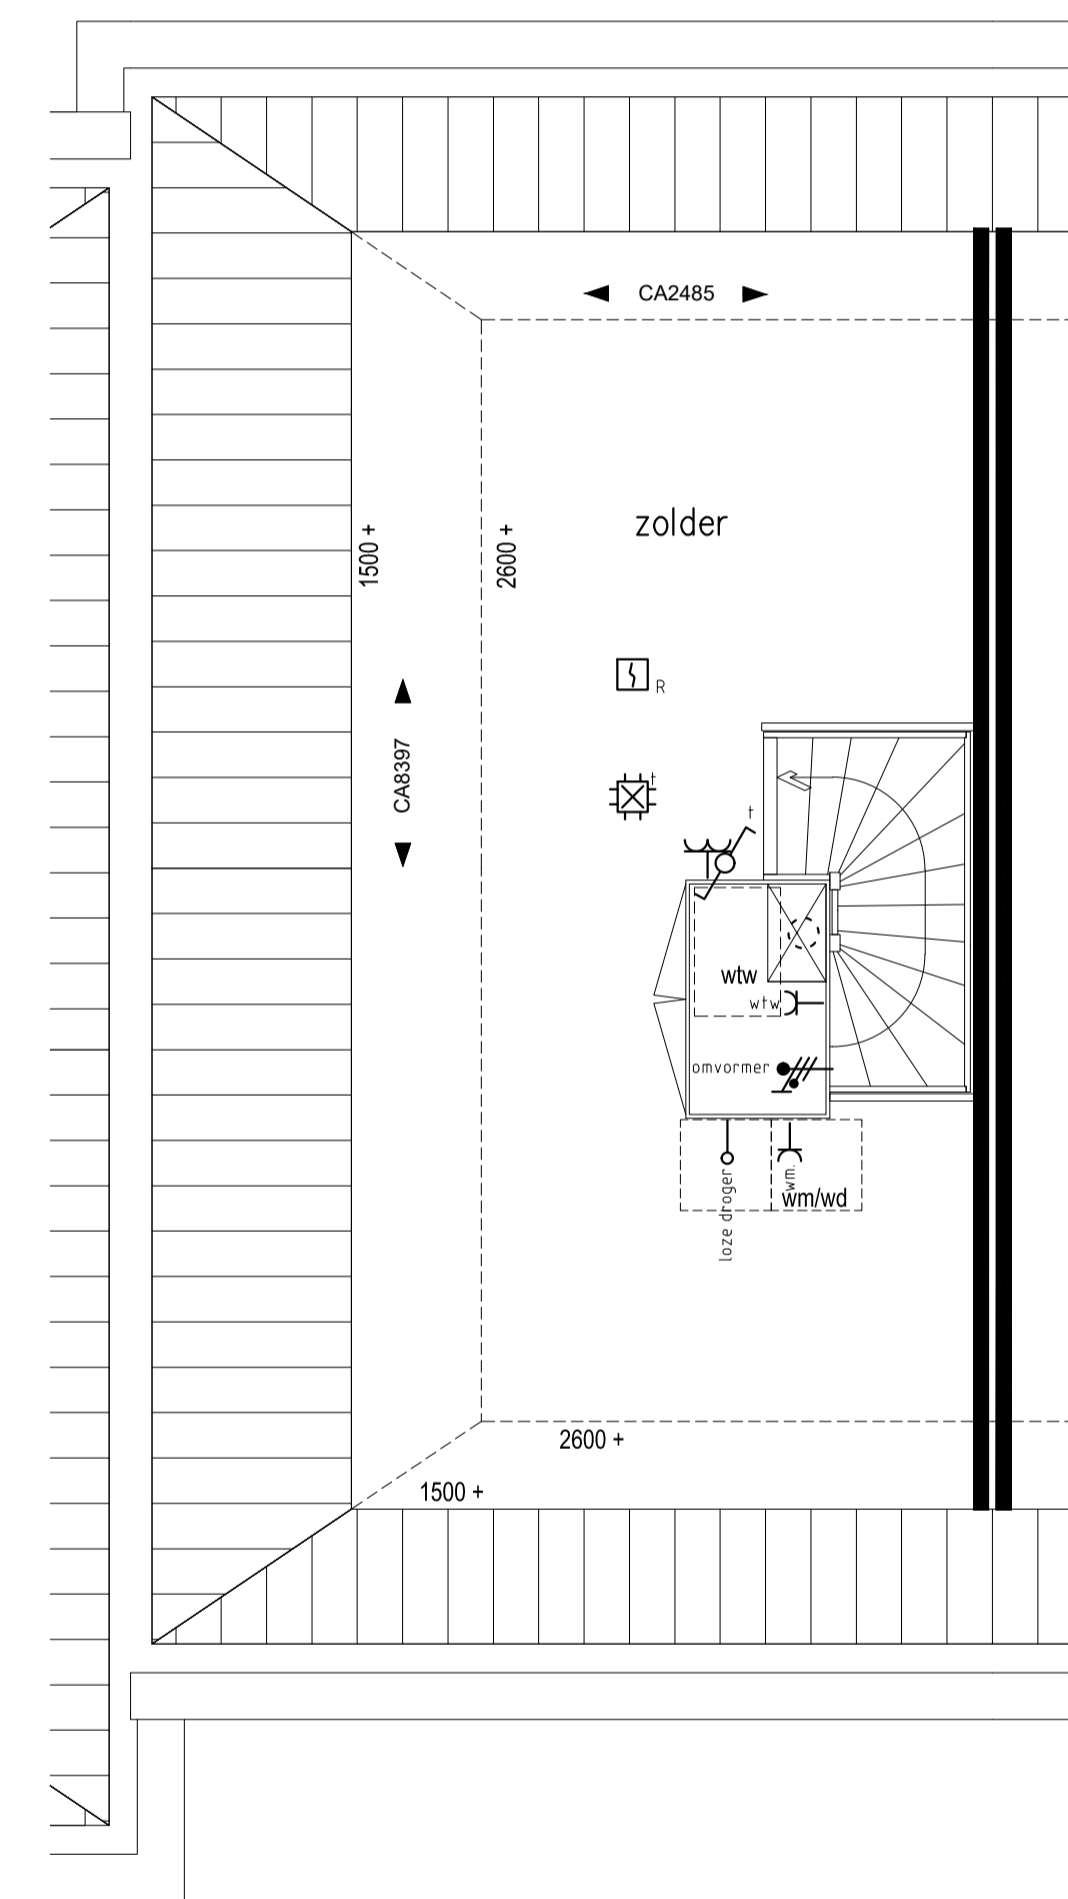

Begane grond

1e verdieping

2e verdieping

Zolder

RENVOOI ELEKTRA

 centraaldoos met lichtpunt	 rookmelder	 omvormer	 wandcontactdoos, 1-voudig
 aansluitpunt licht	 mv-ventiel	 standenschakelaar wtw	 wandcontactdoos, 2-voudig, horizontaal
 schakelaar, 1 polig	 beldrukker	 aansluitpunt, bedraad	 wandcontactdoos, 2-voudig, verticaal
 schakelaar, wissel	 bel	 aansluitpunt, onbedraad	 omvormer
 schakelaar, serie	 centraal aardpunt		

Project: 23 Woningen "Cortile" te Oldenzaal  
Omschrijving: Bouwnummer 3, Type C; Plattegronden

Datum: 05-11-2019  
Schaal: 1:50  
Formaat: A1