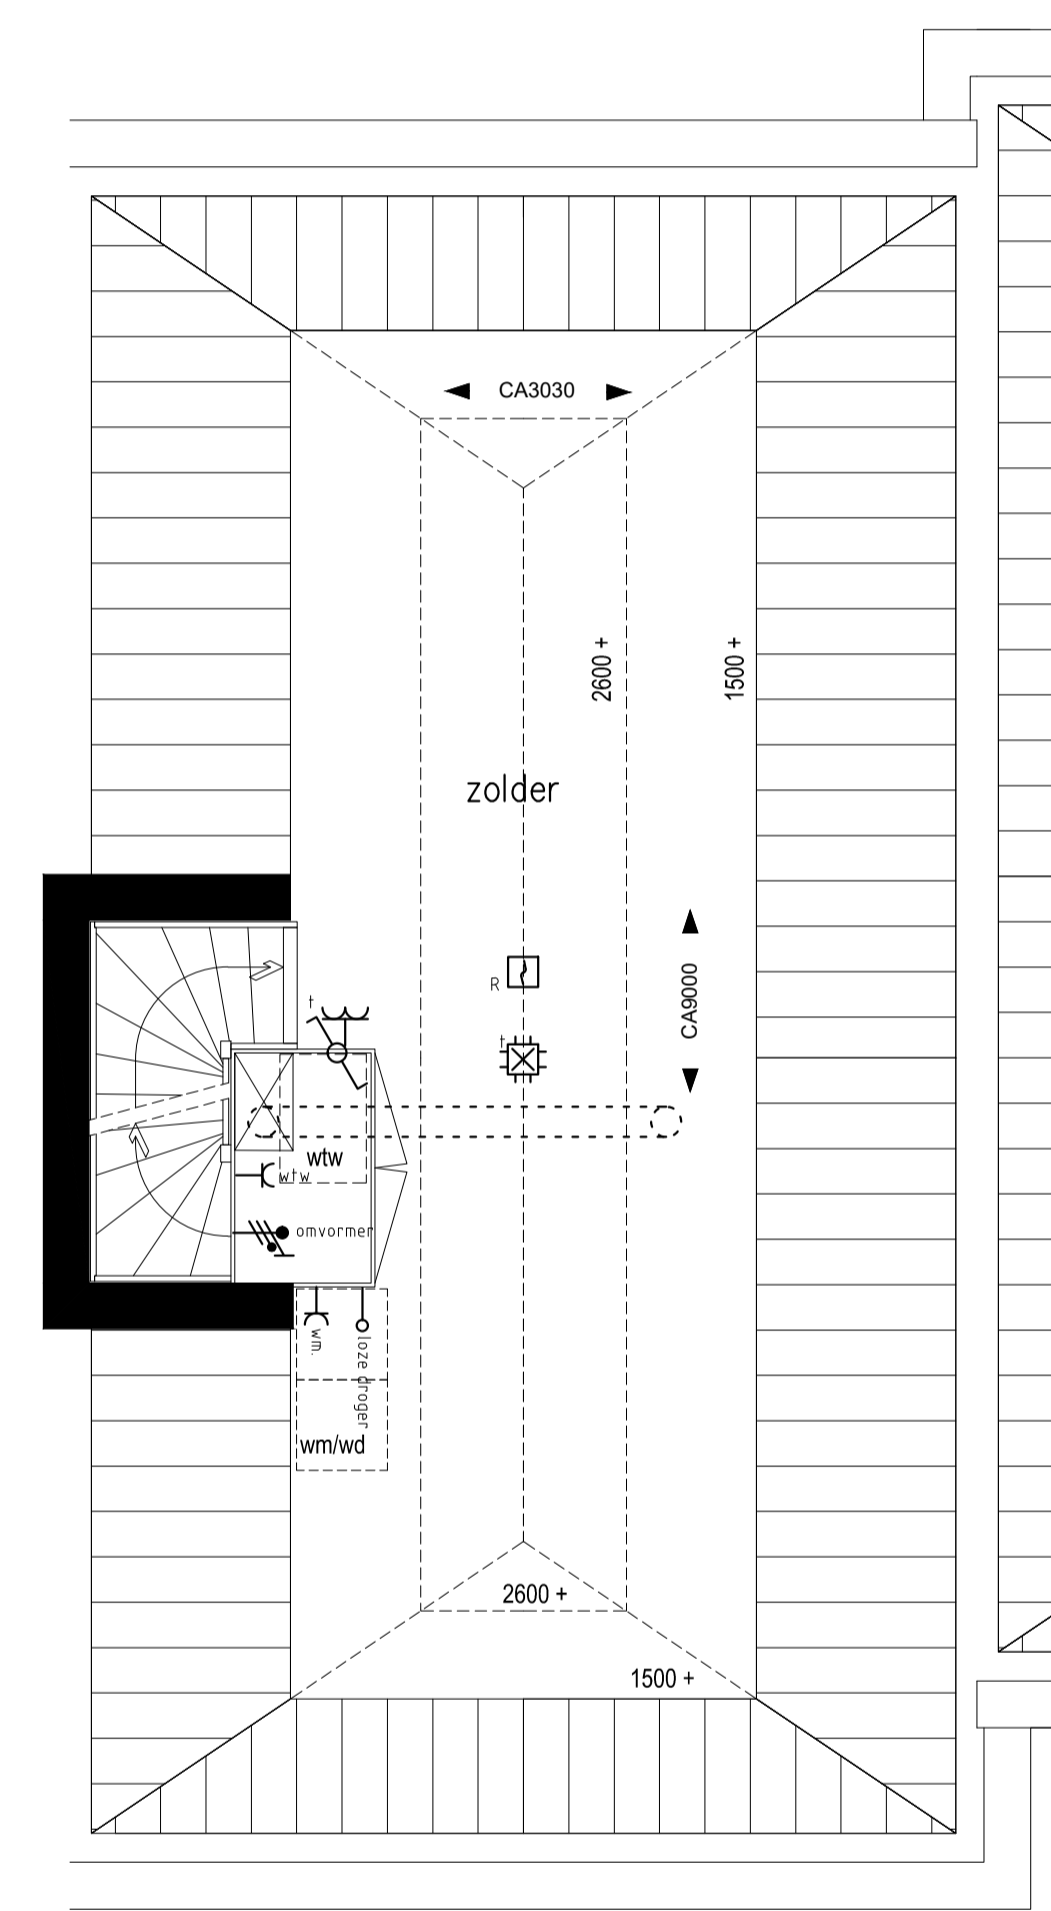

Begane grond

1e verdieping

2e verdieping

Zolder

RENVOOI ELEKTRA

- | | | | |
|--|--|--|--|
| | | | |
| | | | |
| | | | |
| | | | |
| | | | |

Project: 23 Woningen "Cortile" te Oldenzaal
 Omschrijving: Bouwnummer 2, Type B; Plattegronden

Datum: 05-11-2019
 Schaal: 1:50
 Formaat: A1