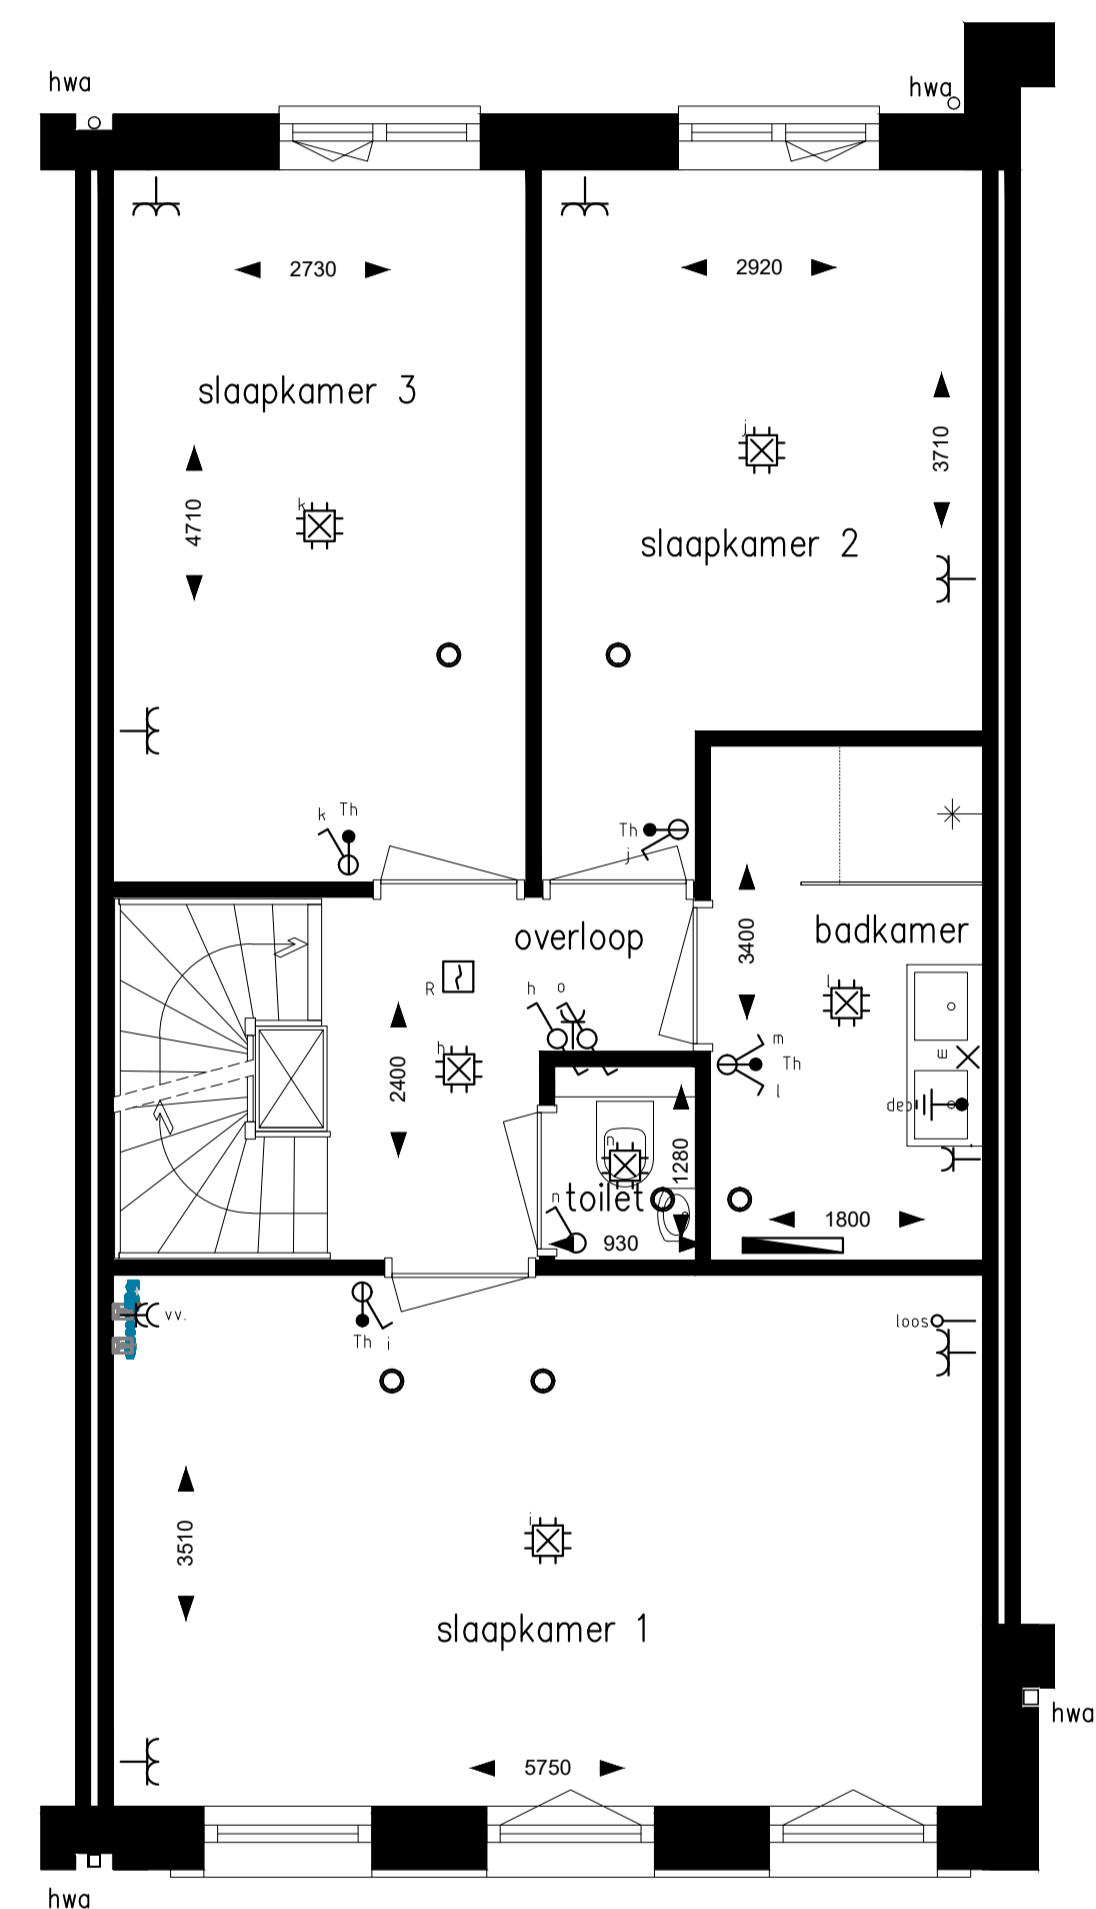

Begane grond

1e verdieping

2e verdieping

Zolder

RENVOOI ELEKTRA

- | | | | |
|--|--|--|--|
| | | | |
| | | | |
| | | | |
| | | | |
| | | | |

Project: 23 Woningen "Cortile" te Oldenzaal
 Omschrijving: Bouwnummer 2, Type B; Plattegronden

Datum: 05-11-2019
 Schaal: 1:50
 Formaat: A1