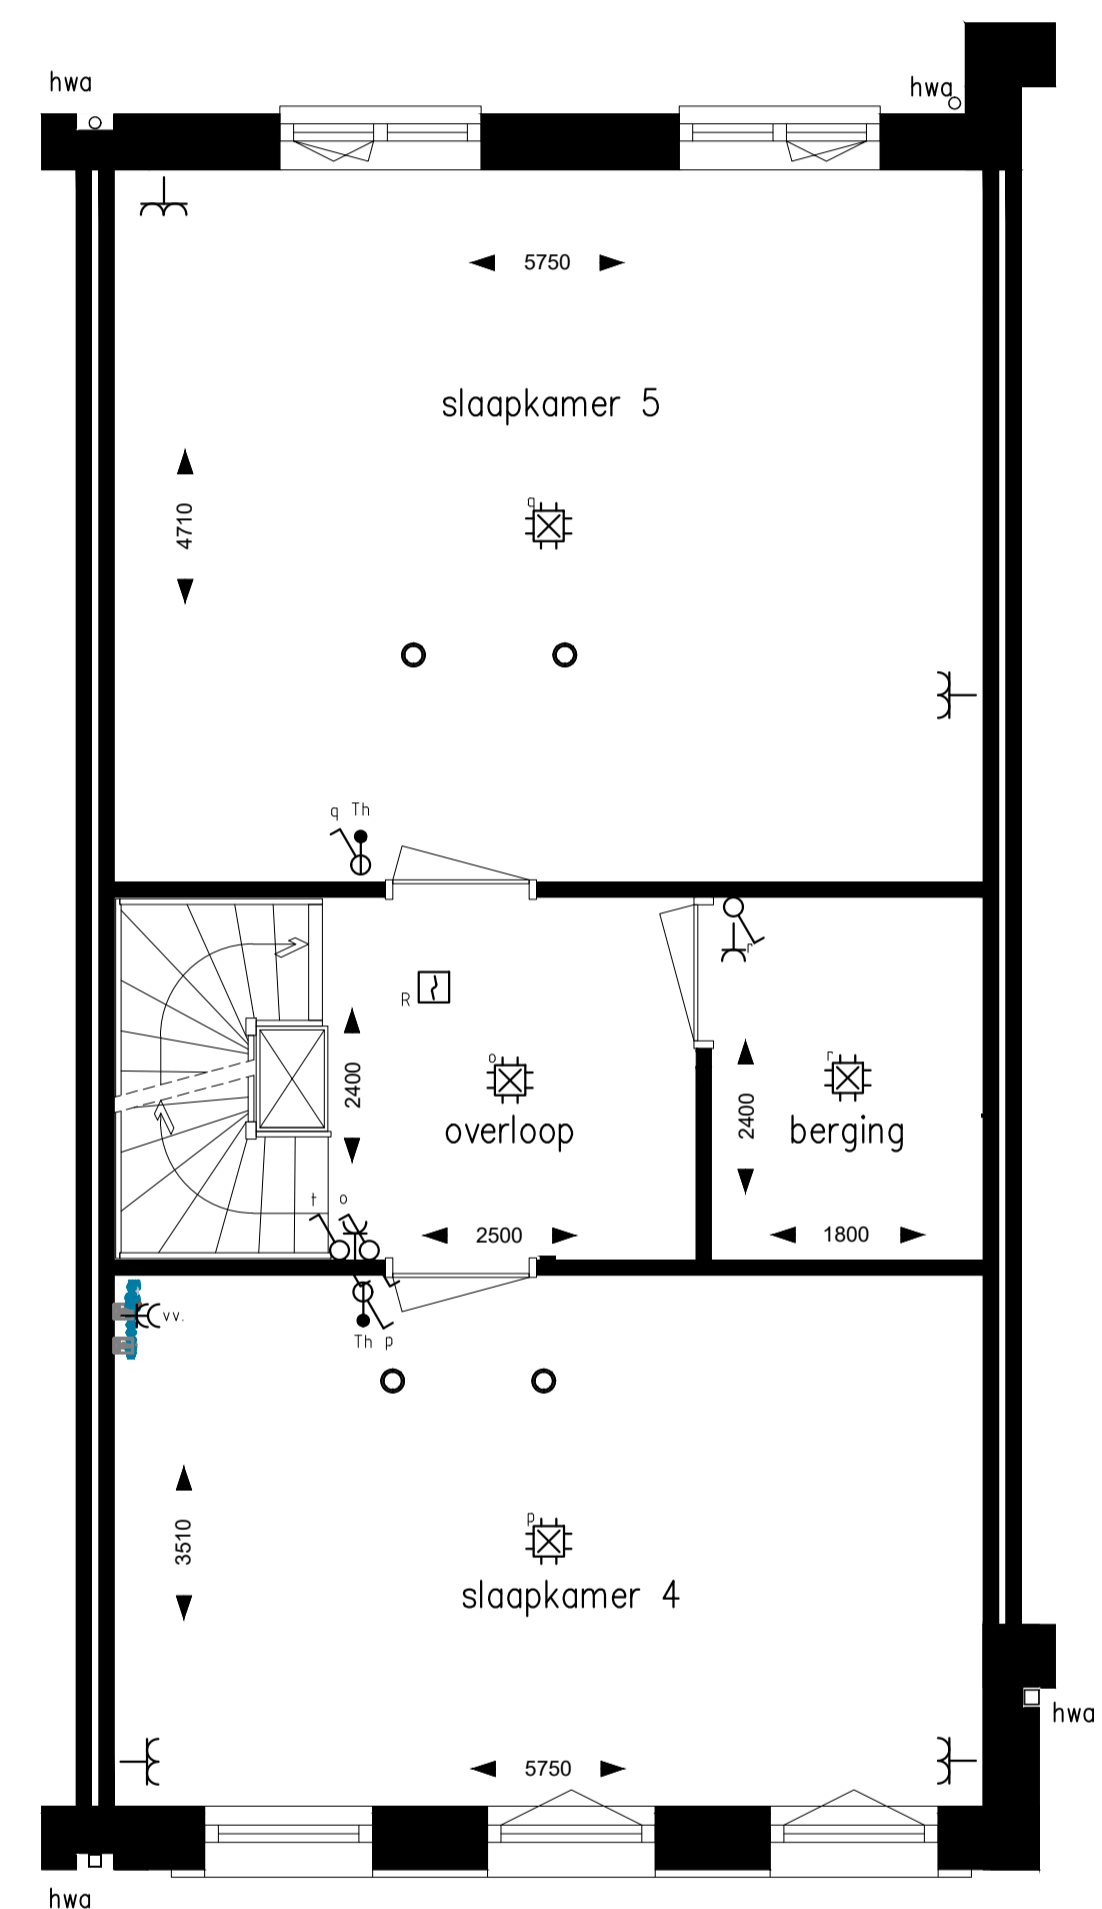

Begane grond

1e verdieping

2e verdieping

Zolder

RENVOOI ELEKTRA

- | | | | |
|--|--|--|--|
| | | | |
| | | | |
| | | | |
| | | | |
| | | | |

Project: 23 Woningen "Cortile" te Oldenzaal
 Omschrijving: Bouwnummer 2, Type B; Plattegronden

Datum: 05-11-2019
 Schaal: 1:50
 Formaat: A1