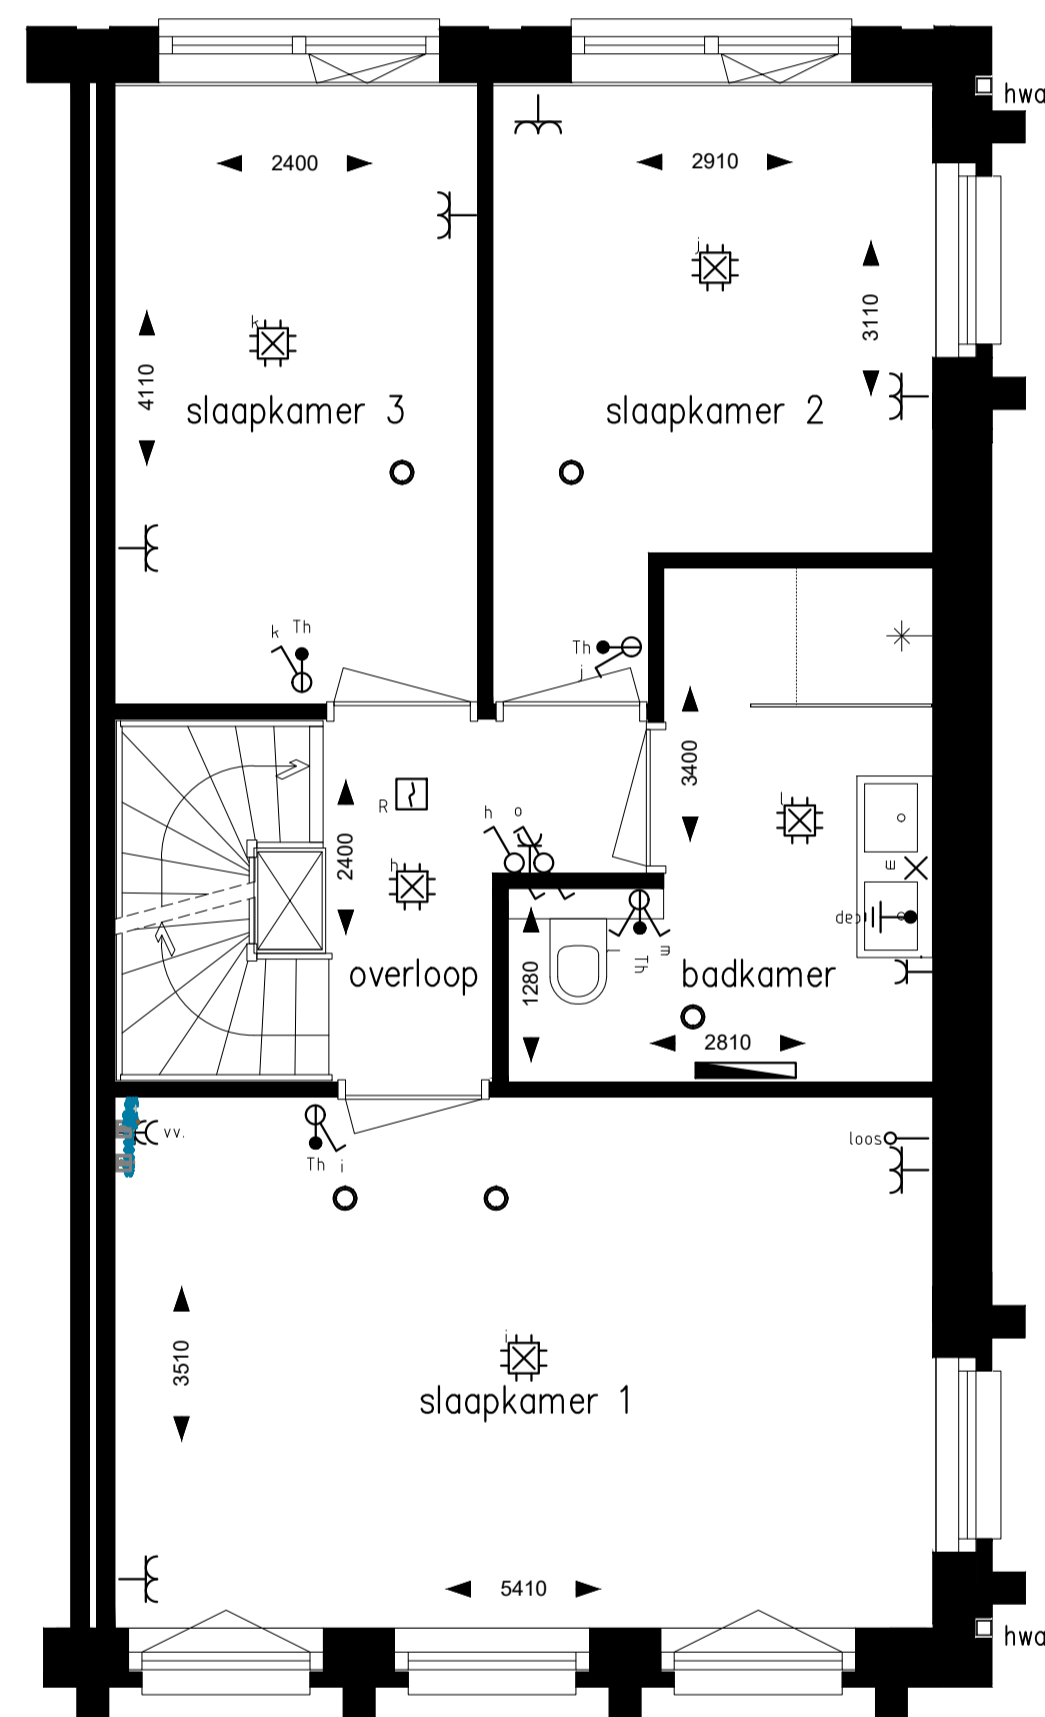

Begane grond

1e verdieping

Zolder

RENVOOI ELEKTRA

 centraaldoos met lichtpunt	 rookmelder	 omvormer	 wandcontactdoos, 1-voudig
 aansluitpunt licht	 mv-ventiel	 standenschakelaar wtw	 wandcontactdoos, 2-voudig, horizontaal
 schakelaar, 1 polig	 beldrukker	 aansluitpunt, bedraad	 wandcontactdoos, 2-voudig, verticaal
 schakelaar, wissel	 bel	 aansluitpunt, onbedraad	 omvormer
 schakelaar, serie	 centraal aardpunt		

Project: 23 Woningen "Cortile" te Oldenzaal
 Omschrijving: Bouwnummer 23, Type D; Plattegronden

Datum: 05-11-2019
 Schaal: 1:50
 Formaat: A1