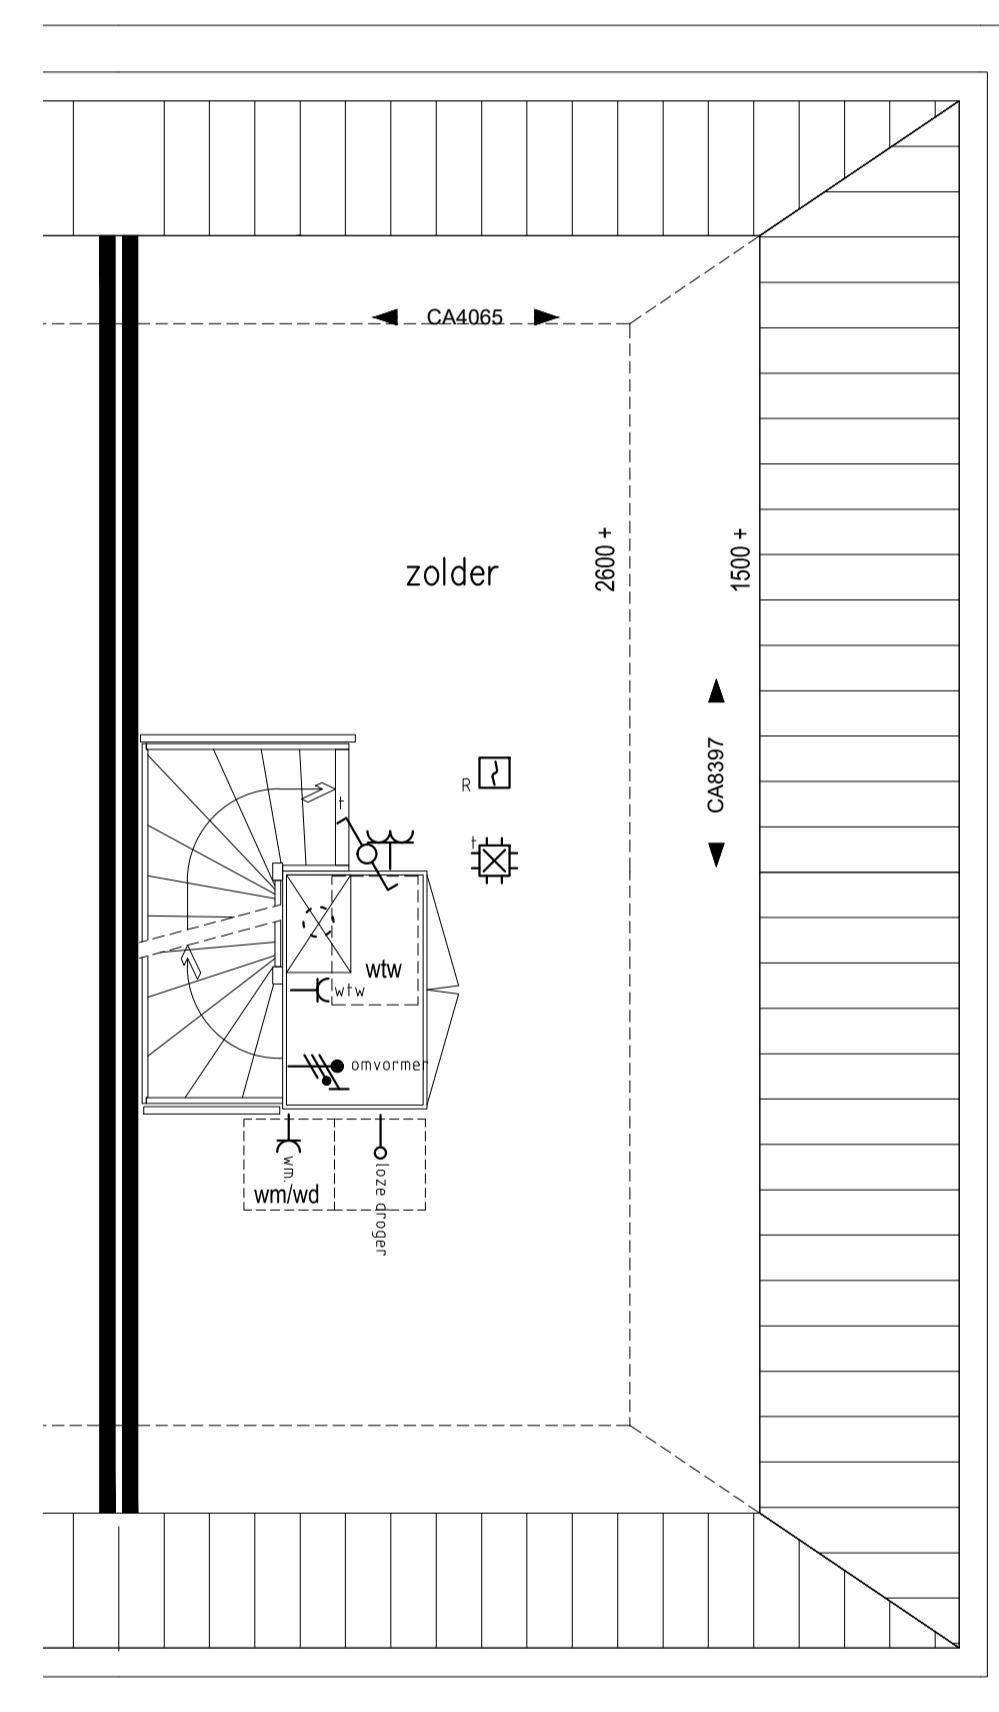

Begane grond

1e verdieping

Zolder

RENVOOI ELEKTRA

 centraaldoos met lichtpunt	 rookmelder	 omvormer	 wandcontactdoos, 1-voudig
 aansluitpunt licht	 mv-ventiel	 standenschakelaar wtw	 wandcontactdoos, 2-voudig, horizontaal
 schakelaar, 1 polig	 beldrukker	 aansluitpunt, bedraad	 wandcontactdoos, 2-voudig, verticaal
 schakelaar, wissel	 bel	 aansluitpunt, onbedraad	 omvormer
 schakelaar, serie	 centraal aardpunt		

Project: 23 Woningen "Cortile" te Oldenzaal
 Omschrijving: Bouwnummer 23, Type D; Plattegronden

Datum: 05-11-2019
 Schaal: 1:50
 Formaat: A1