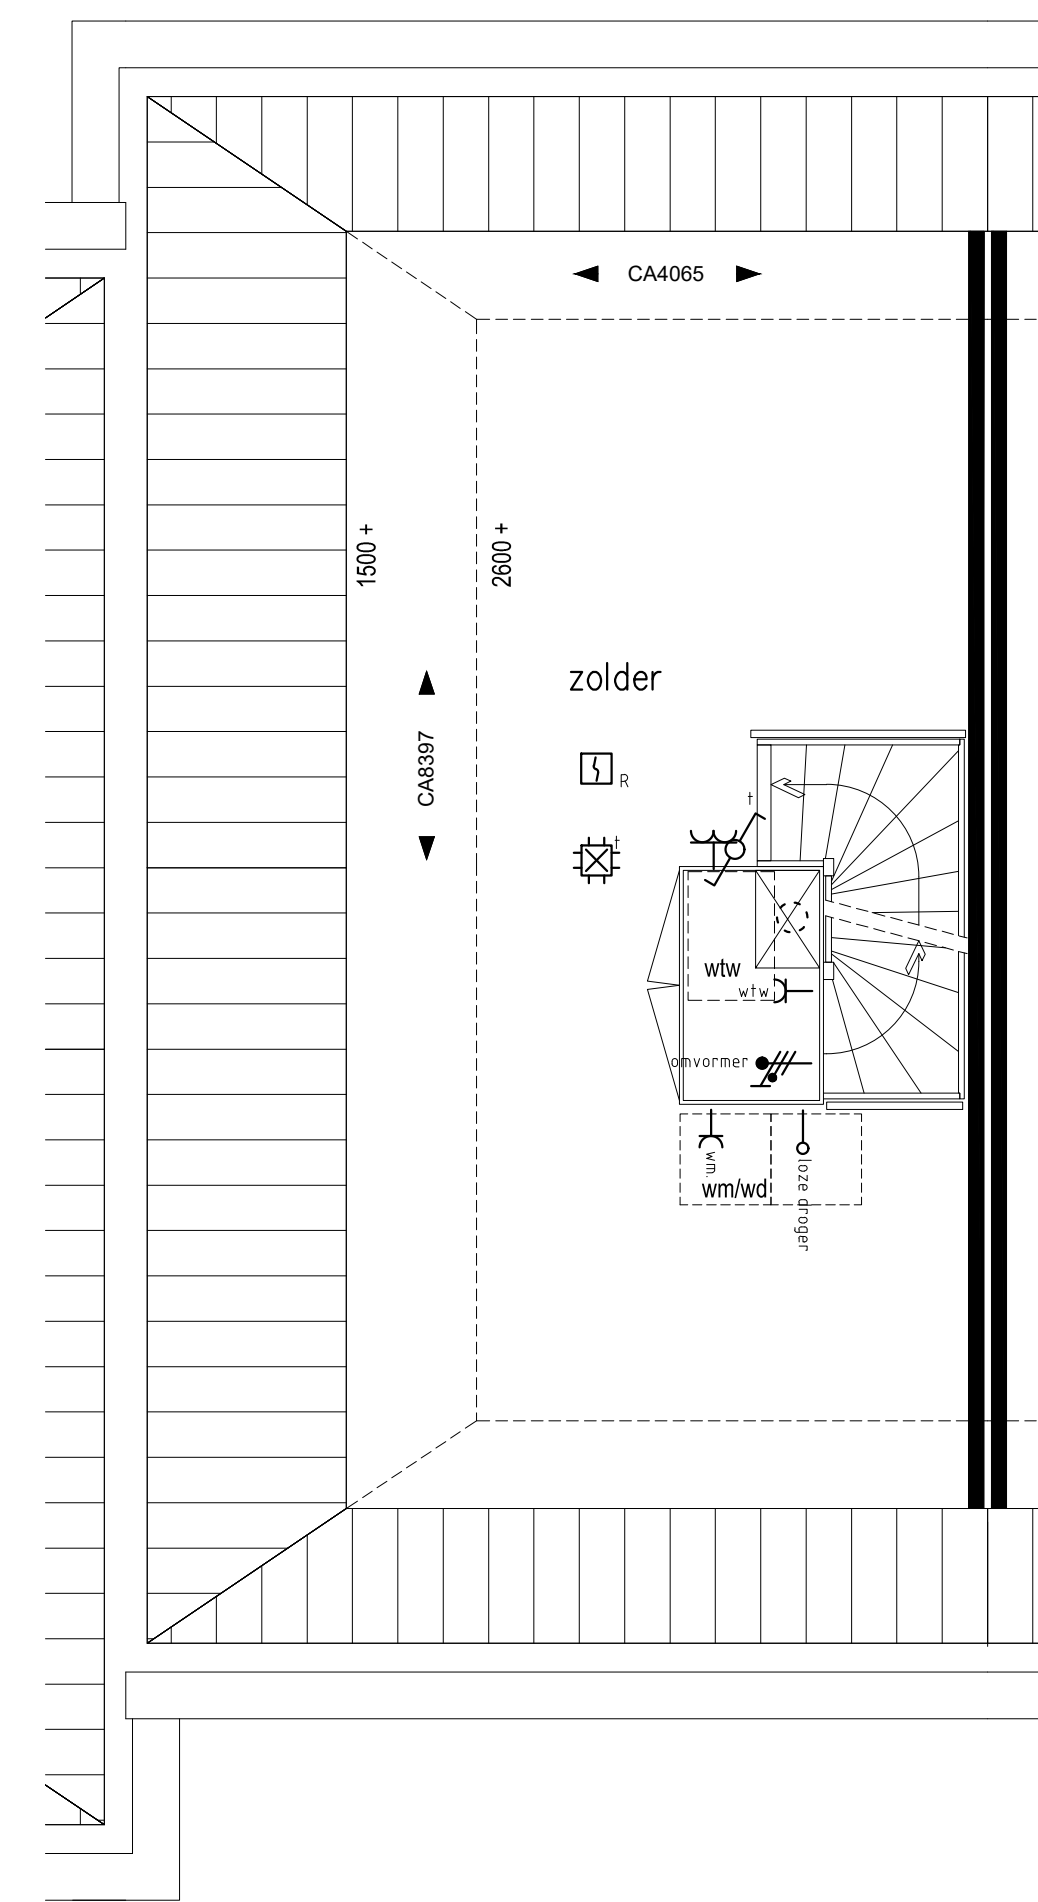

Begane grond

1e verdieping

Zolder

RENVOOI ELEKTRA

- |  |   |   |  |
|--|---|---|--|
|  centraaldoos met lichtpunt |  rookmelder        |  omvormer                |  wandcontactdoos, 1-voudig              |
|  aansluitpunt licht         |  mv-ventiel        |  standenschakelaar wtw   |  wandcontactdoos, 2-voudig, horizontaal |
|  schakelaar, 1 polig        |  bel               |  aansluitpunt, bedraad   |  wandcontactdoos, 2-voudig, verticaal   |
|  schakelaar, wissel         |  centraal aardpunt |  aansluitpunt, onbedraad |  omvormer                               |
|  schakelaar, serie          |   |   |  |

Project: 23 Woningen "Cortile" te Oldenzaal  
Omschrijving: Bouwnummer 22, Type D; Plattegronden

Datum: 05-11-2019  
Schaal: 1:50  
Formaat: A1