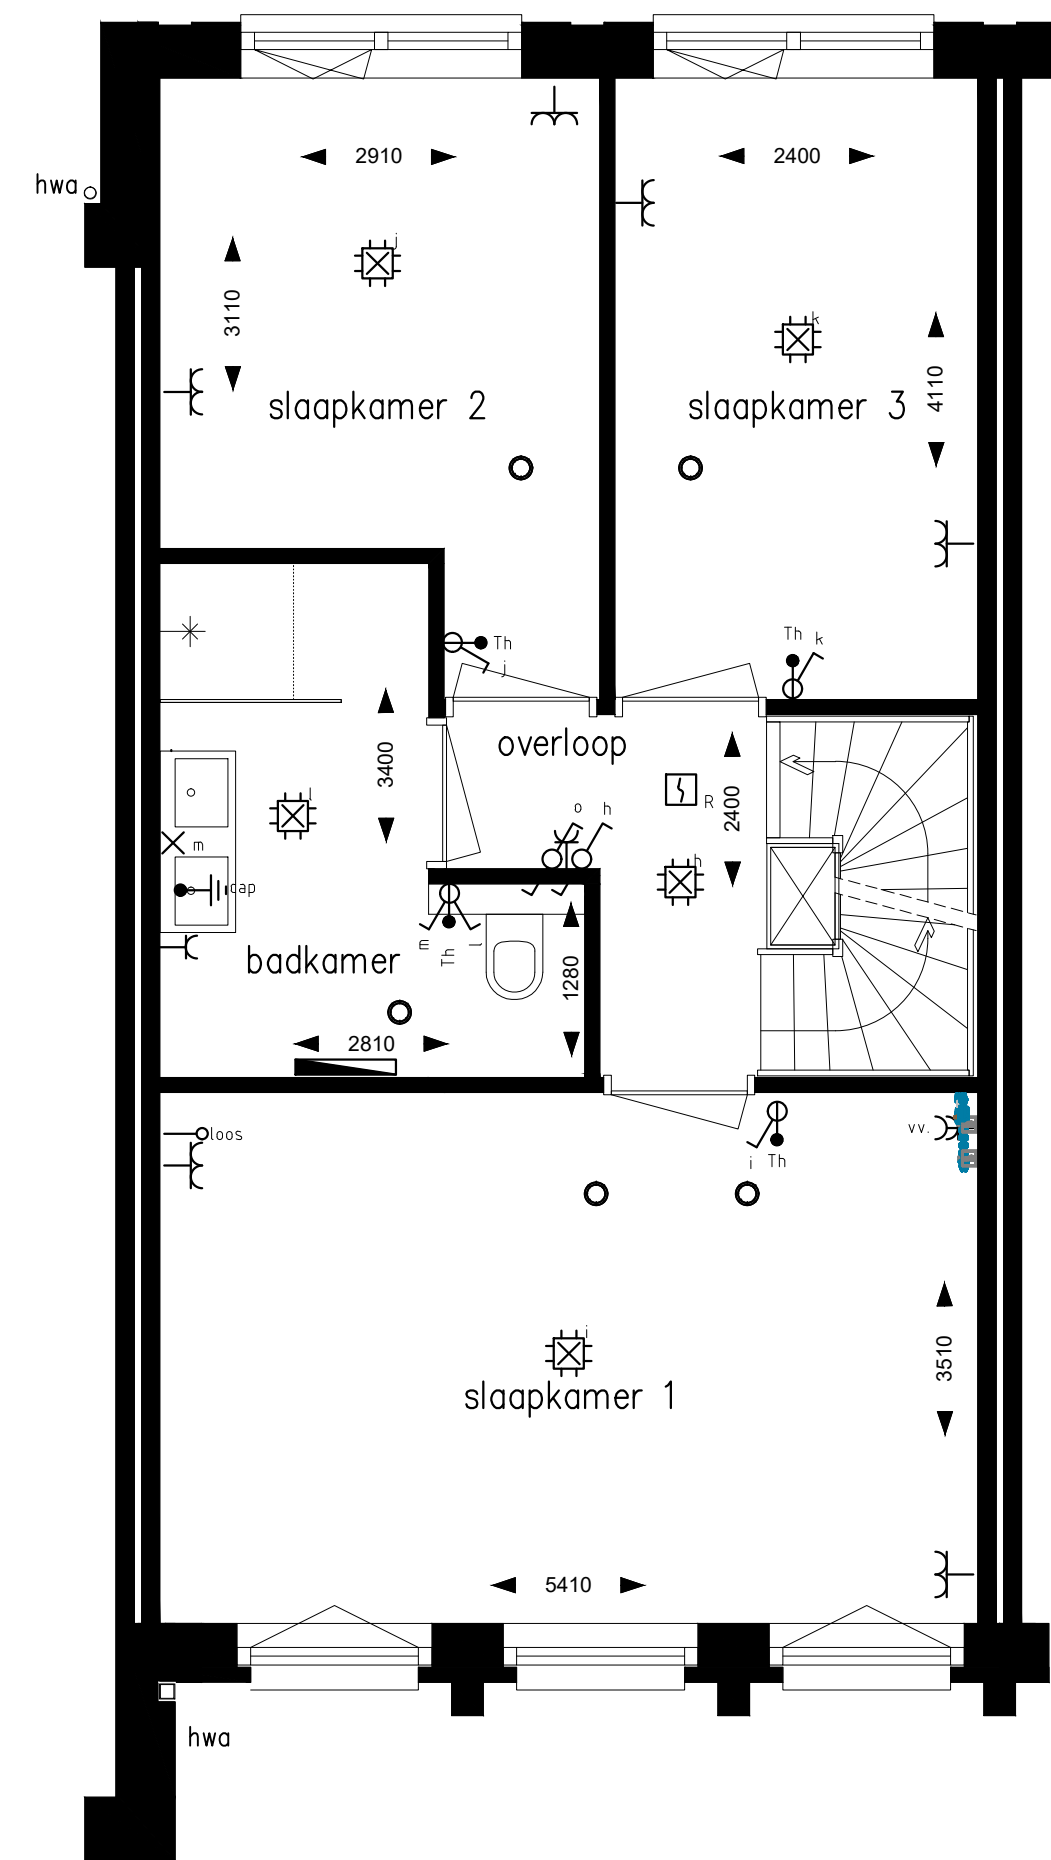

Begane grond

1e verdieping

Zolder

RENVOOI ELEKTRA

- |  |   |   |  |
|--|---|---|--|
|  centraaldoos met lichtpunt |  rookmelder        |  omvormer                |  wandcontactdoos, 1-voudig              |
|  aansluitpunt licht         |  mv-ventiel        |  standenschakelaar wtw   |  wandcontactdoos, 2-voudig, horizontaal |
|  schakelaar, 1 polig        |  bel               |  aansluitpunt, bedraad   |  wandcontactdoos, 2-voudig, verticaal   |
|  schakelaar, wissel         |  centraal aardpunt |  aansluitpunt, onbedraad |  omvormer                               |
|  schakelaar, serie          |   |   |  |

Project: 23 Woningen "Cortile" te Oldenzaal  
Omschrijving: Bouwnummer 22, Type D; Plattegronden

Datum: 05-11-2019  
Schaal: 1:50  
Formaat: A1