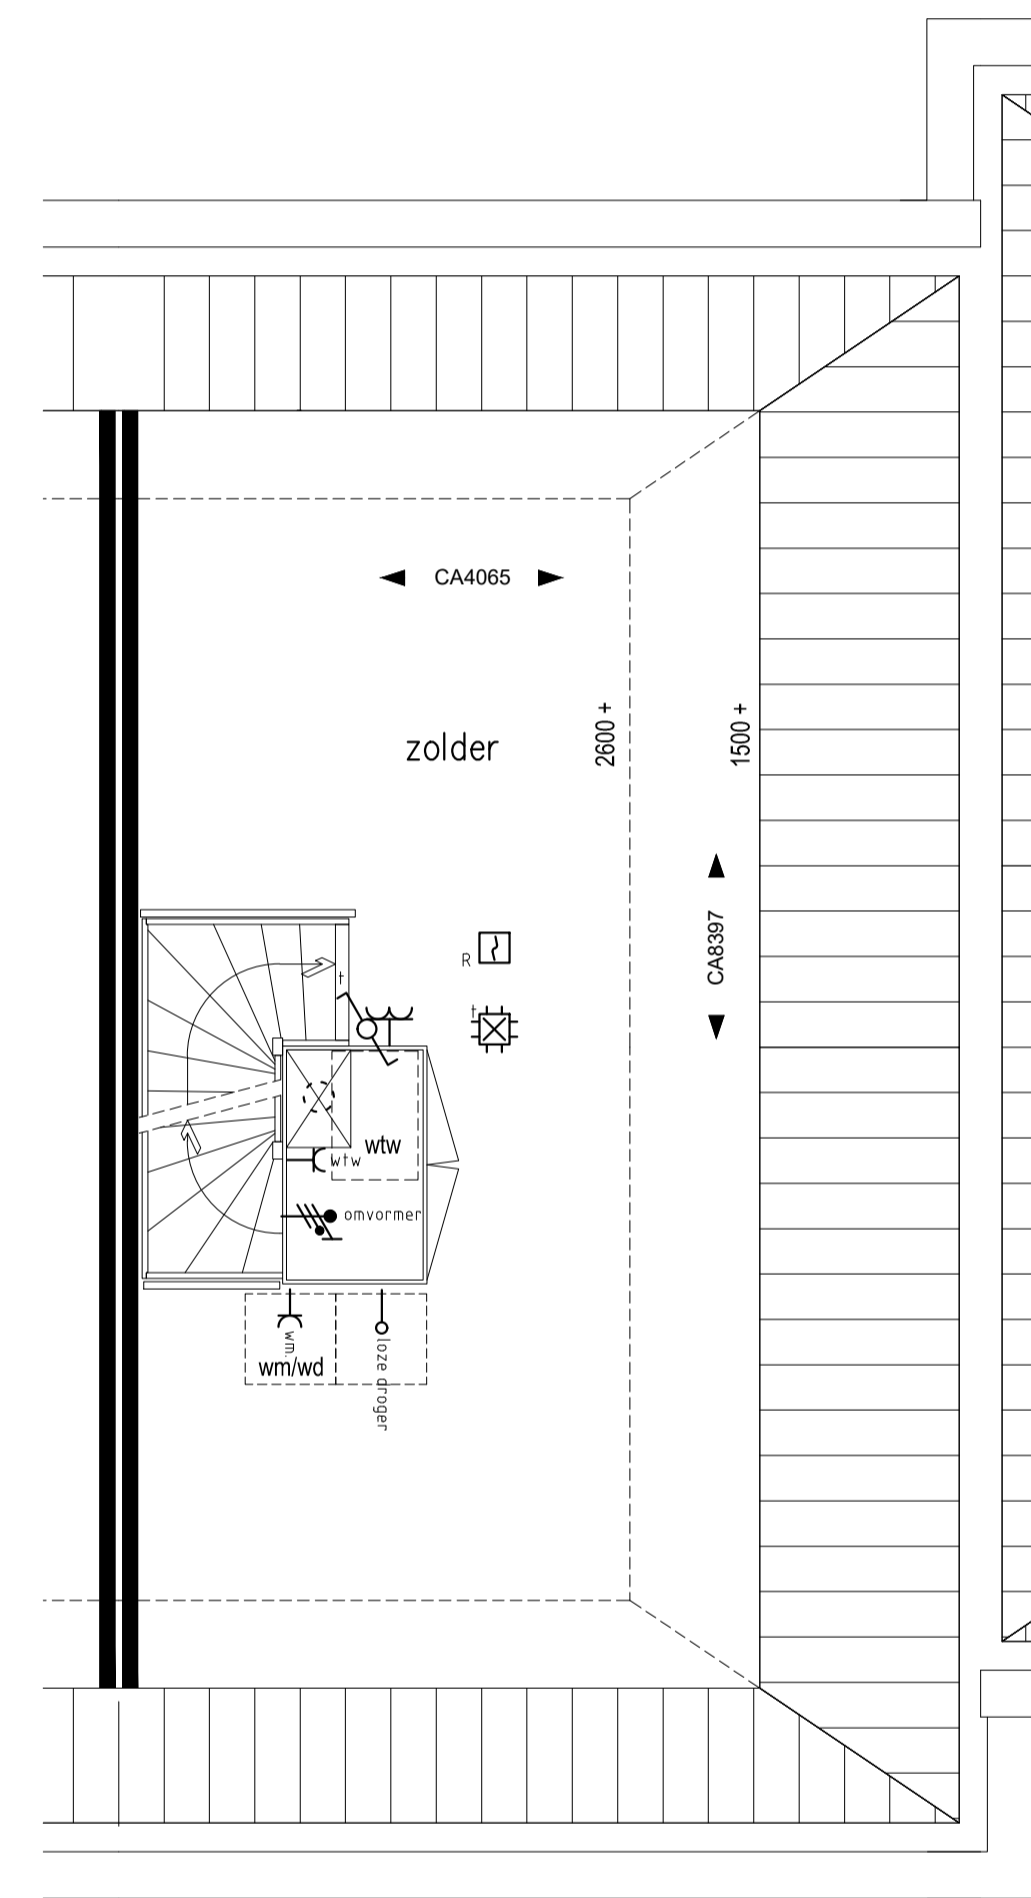

Begane grond

1e verdieping

Zolder

RENVOOI ELEKTRA

 centraaldoos met lichtpunt	 rookmelder	 omvormer	 wandcontactdoos, 1-voudig
 aansluitpunt licht	 mv-ventiel	 standenschakelaar wtw	 wandcontactdoos, 2-voudig, horizontaal
 schakelaar, 1 polig	 bel	 aansluitpunt, bedraad	 wandcontactdoos, 2-voudig, verticaal
 schakelaar, wissel	 centraal aardpunt	 aansluitpunt, onbedraad	 omvormer
 schakelaar, serie			

Project: 23 Woningen "Cortile" te Oldenzaal  
Omschrijving: Bouwnummer 21, Type D; Plattegronden

Datum: 05-11-2019  
Schaal: 1:50  
Formaat: A1