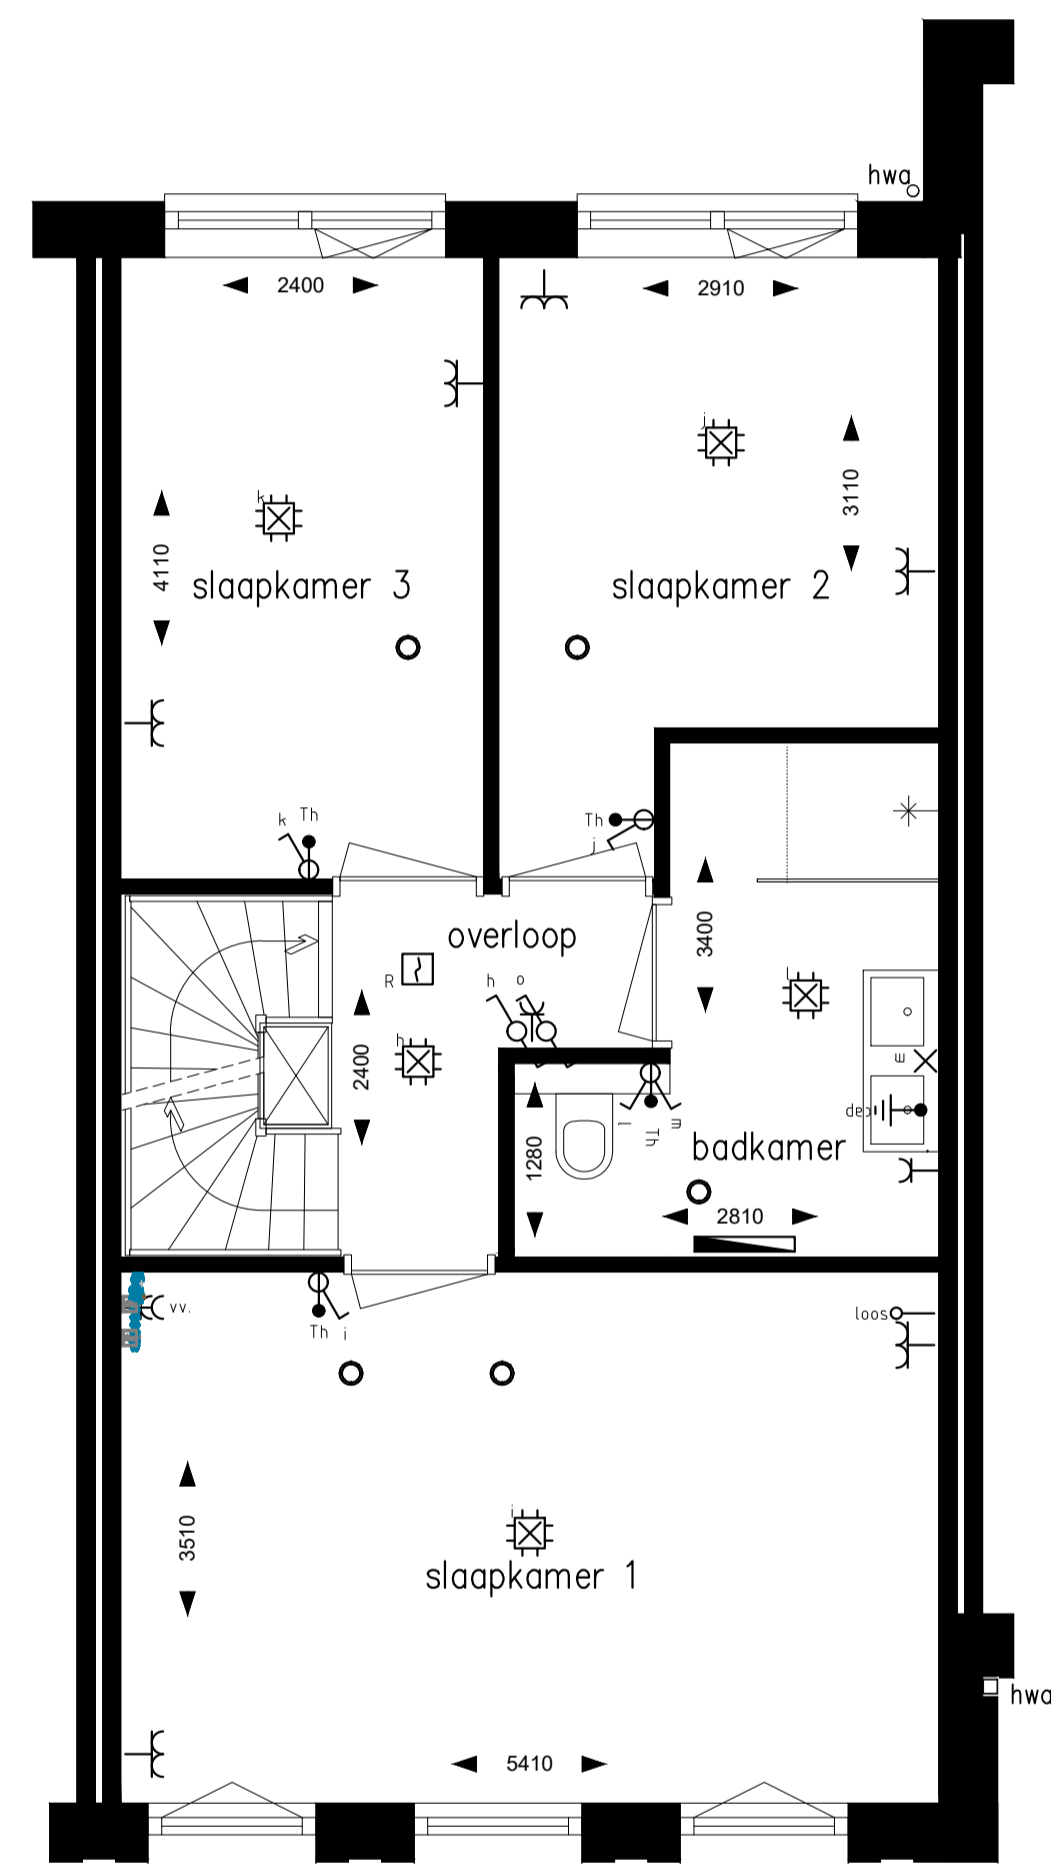

Begane grond

1e verdieping

Zolder

RENVOOI ELEKTRA

 centraaldoos met lichtpunt	 rookmelder	 omvormer	 wandcontactdoos, 1-voudig
 aansluitpunt licht	 mv-ventiel	 standenschakelaar wtw	 wandcontactdoos, 2-voudig, horizontaal
 schakelaar, 1 polig	 bel	 aansluitpunt, bedraad	 wandcontactdoos, 2-voudig, verticaal
 schakelaar, wissel	 centraal aardpunt	 aansluitpunt, onbedraad	 omvormer
 schakelaar, serie			

Project: 23 Woningen "Cortile" te Oldenzaal  
Omschrijving: Bouwnummer 21, Type D; Plattegronden

Datum: 05-11-2019  
Schaal: 1:50  
Formaat: A1