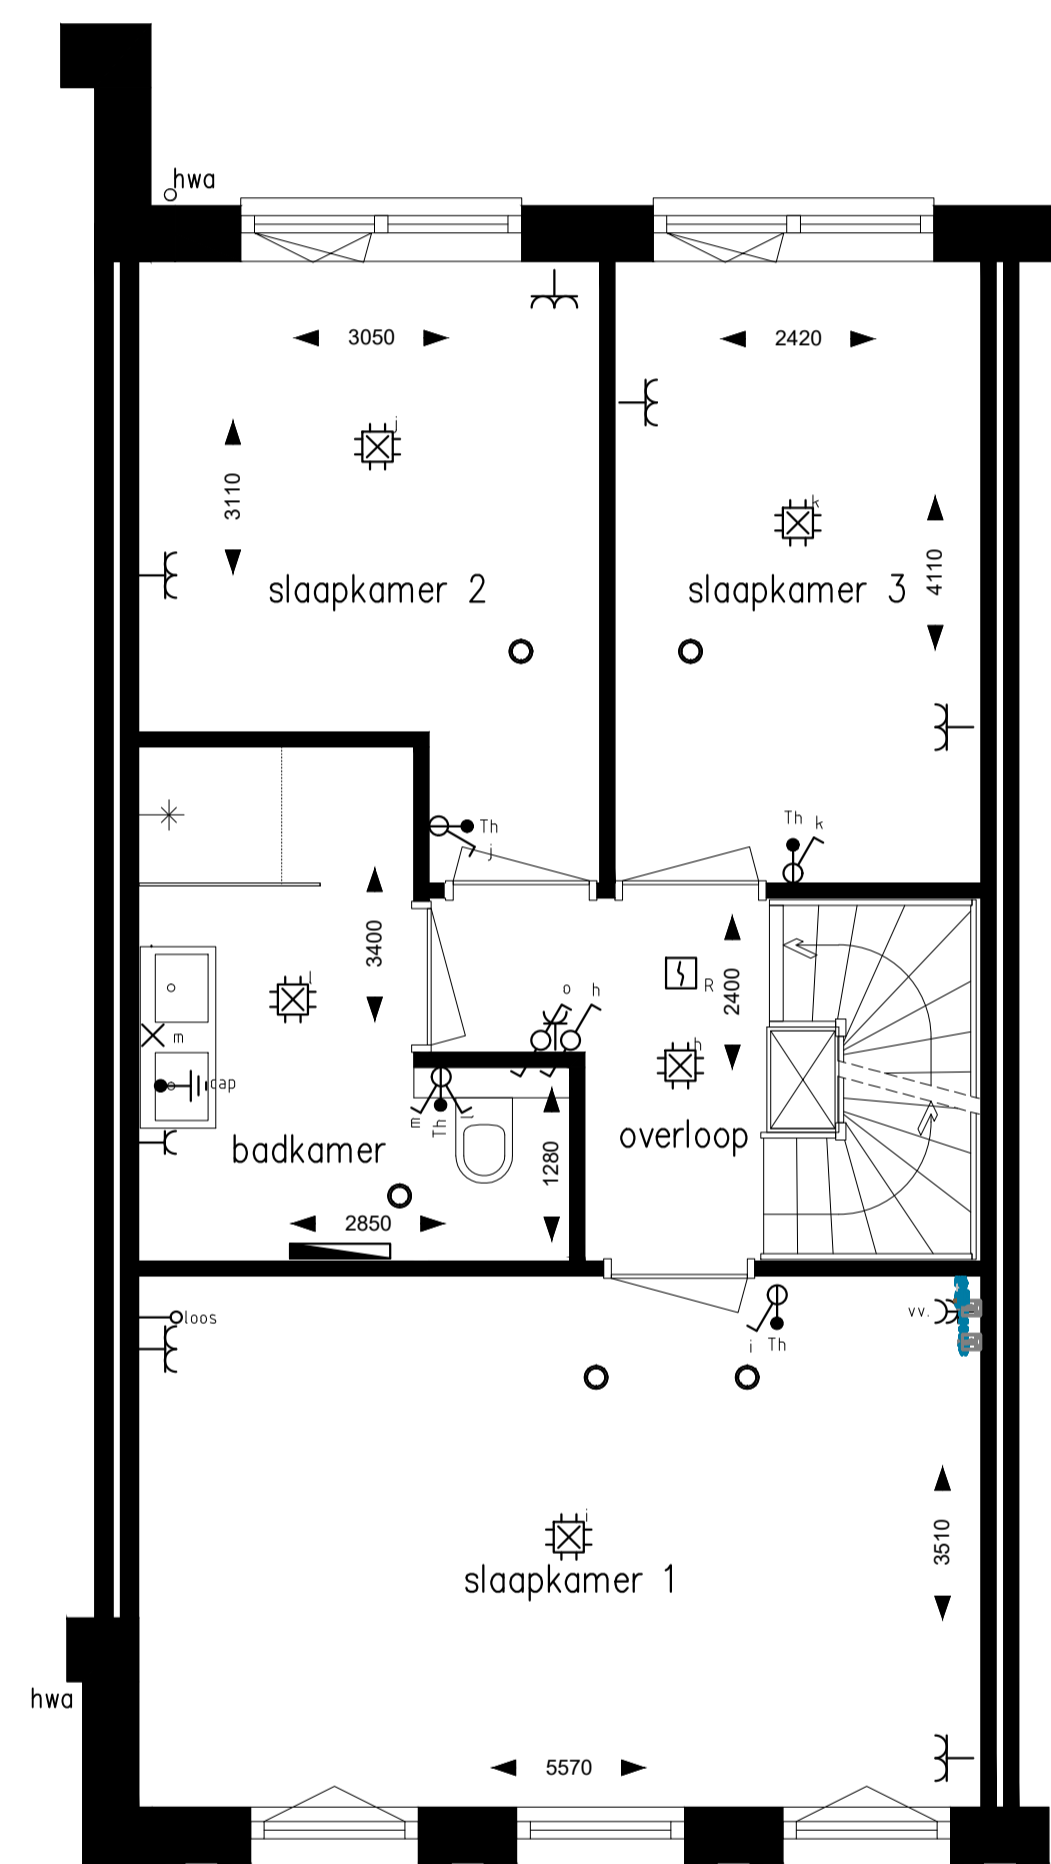

Begane grond

1e verdieping

Zolder

RENVOOI ELEKTRA

-  centraaldoos met lichtpunt
-  aansluitpunt licht
-  schakelaar, 1 polig
-  schakelaar, wissel
-  schakelaar, serie

-  rookmelder
-  mv-ventiel
-  beldrukker
-  centraal aardpunt

-  omvormer
-  standenschakelaar wtw
-  aansluitpunt, bedraad
-  aansluitpunt, onbedraad

-  wandcontactdoos, 1-voudig
-  wandcontactdoos, 2-voudig, horizontaal
-  wandcontactdoos, 2-voudig, verticaal
-  omvormer

Project: 23 Woningen "Cortile" te Oldenzaal  
Omschrijving: Bouwnummer 20, Type D; Plattegronden

Datum: 05-11-2019  
Schaal: 1:50  
Formaat: A1