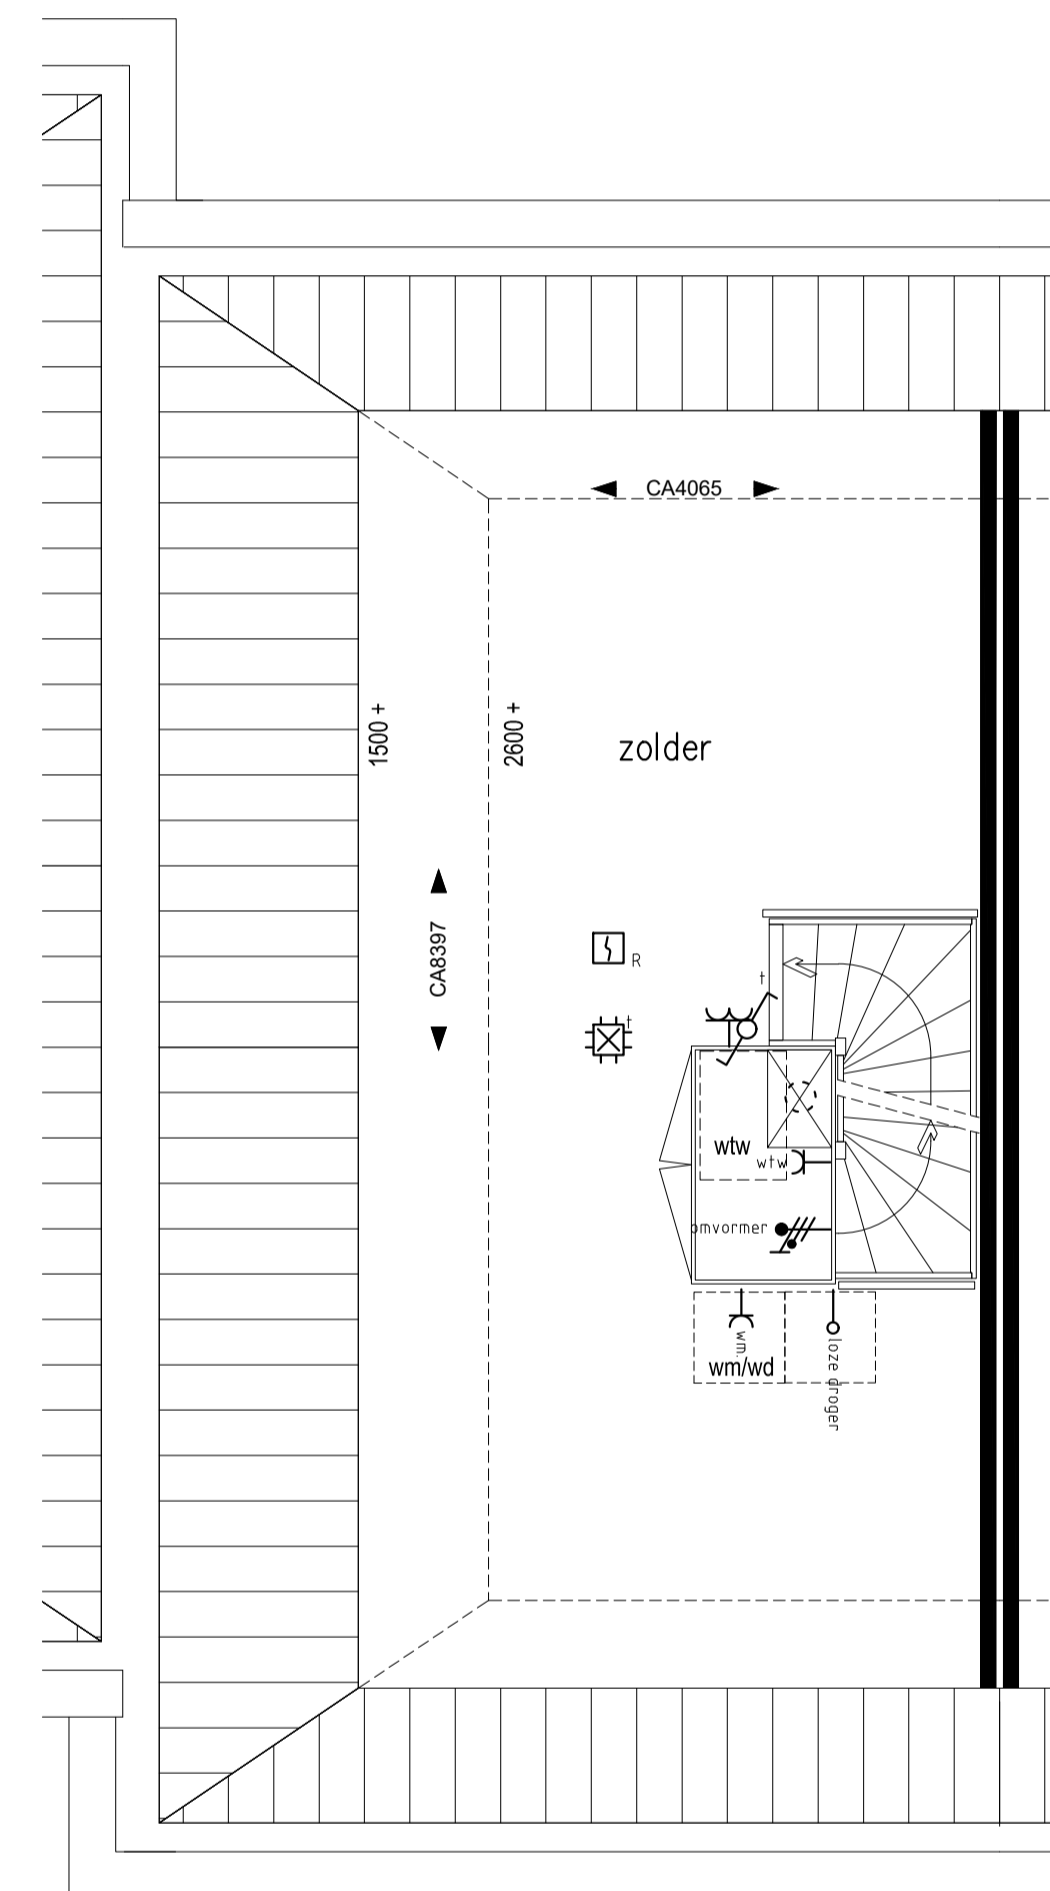

Begane grond

1e verdieping

Zolder

RENVOOI ELEKTRA

-  centraaldoos met lichtpunt
-  aansluitpunt licht
-  schakelaar, 1 polig
-  schakelaar, wissel
-  schakelaar, serie

-  rookmelder
-  mv-ventiel
-  beldrukker
-  centraal aardpunt

-  omvormer
-  standenschakelaar wtw
-  aansluitpunt, bedraad
-  aansluitpunt, onbedraad

-  wandcontactdoos, 1-voudig
-  wandcontactdoos, 2-voudig, horizontaal
-  wandcontactdoos, 2-voudig, verticaal
-  omvormer

Project: 23 Woningen "Cortile" te Oldenzaal  
Omschrijving: Bouwnummer 20, Type D; Plattegronden

Datum: 05-11-2019  
Schaal: 1:50  
Formaat: A1