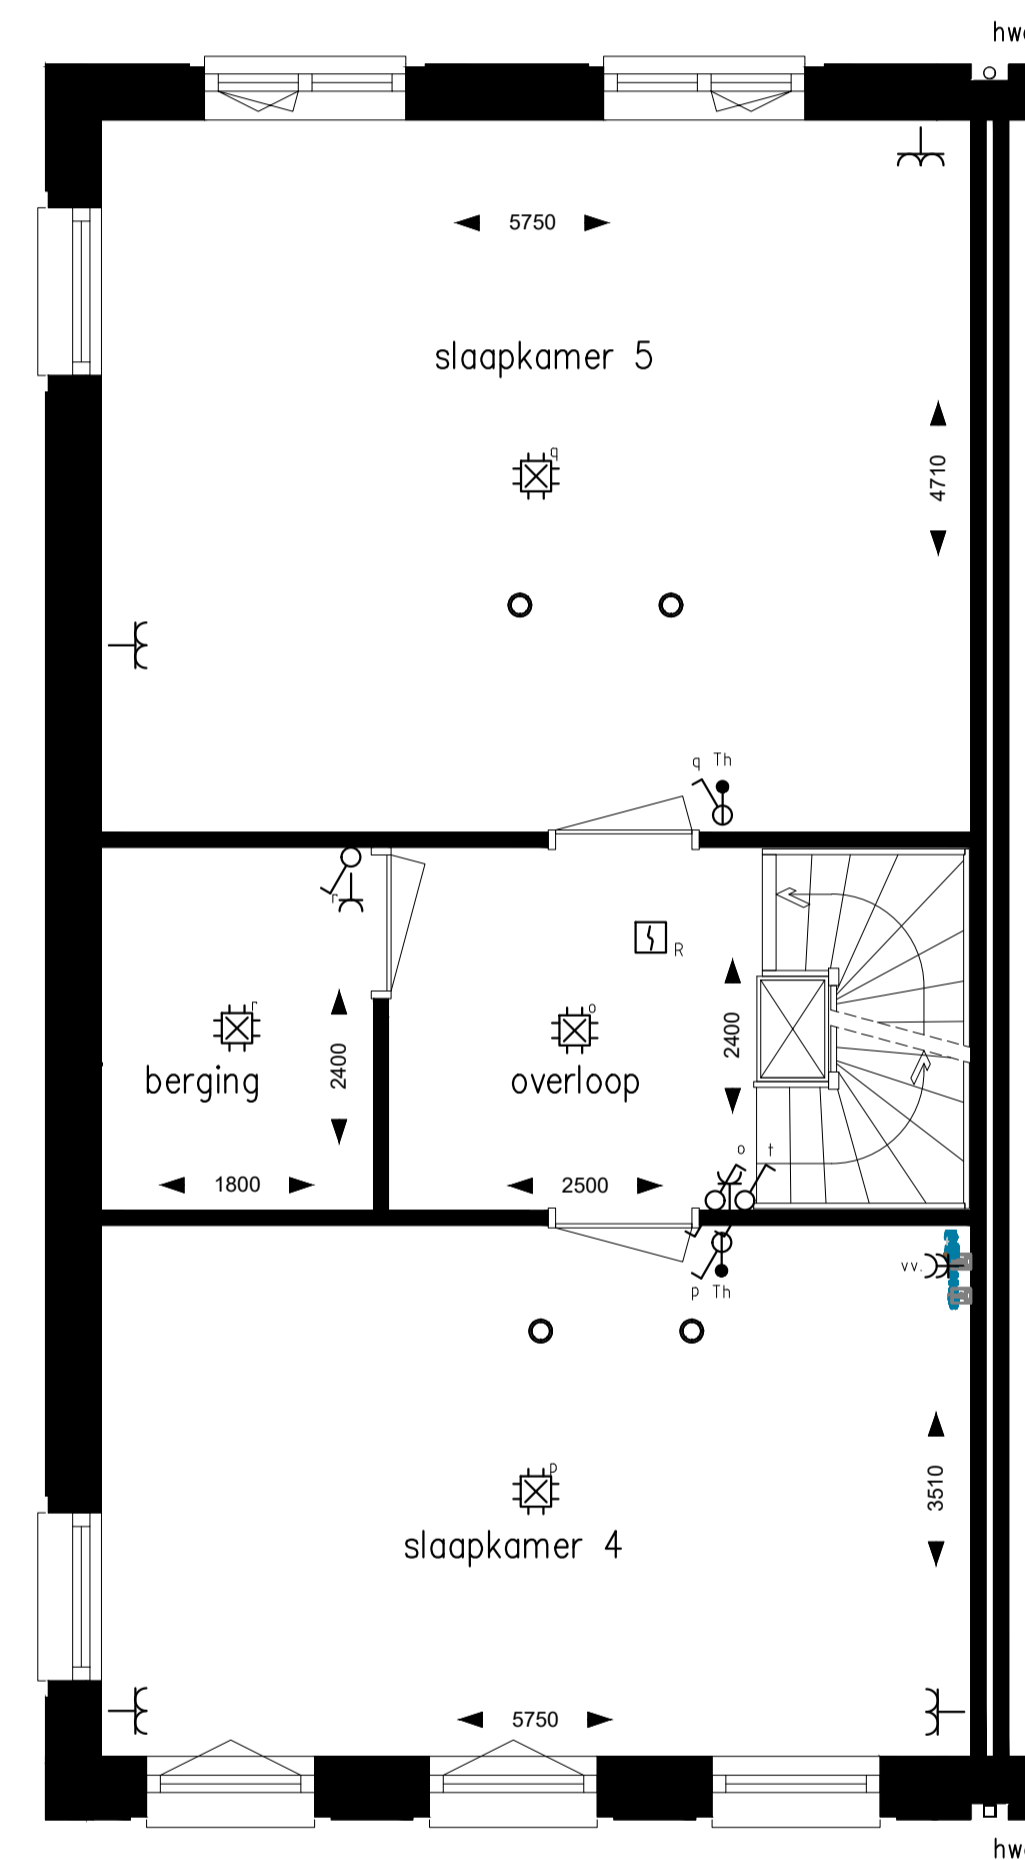

Begane grond

1e verdieping

2e verdieping

Zolder

RENVOOI ELEKTRA

 centraaldoos met lichtpunt	 rookmelder	 omvormer	 wandcontactdoos, 1-voudig
 aansluitpunt licht	 mv-ventiel	 standenschakelaar wtw	 wandcontactdoos, 2-voudig, horizontaal
 schakelaar, 1 polig	 bedrukker	 aansluitpunt, bedraad	 wandcontactdoos, 2-voudig, verticaal
 schakelaar, wissel	 bel	 aansluitpunt, onbedraad	 omvormer
 schakelaar, serie	 centraal aardpunt		

Project: 23 Woningen "Cortile" te Oldenzaal
Omschrijving: Bouwnummer 1, Type B; Plattegronden

Datum: 05-11-2019
Schaal: 1:50
Formaat: A1

betekenis geven aan ruimte