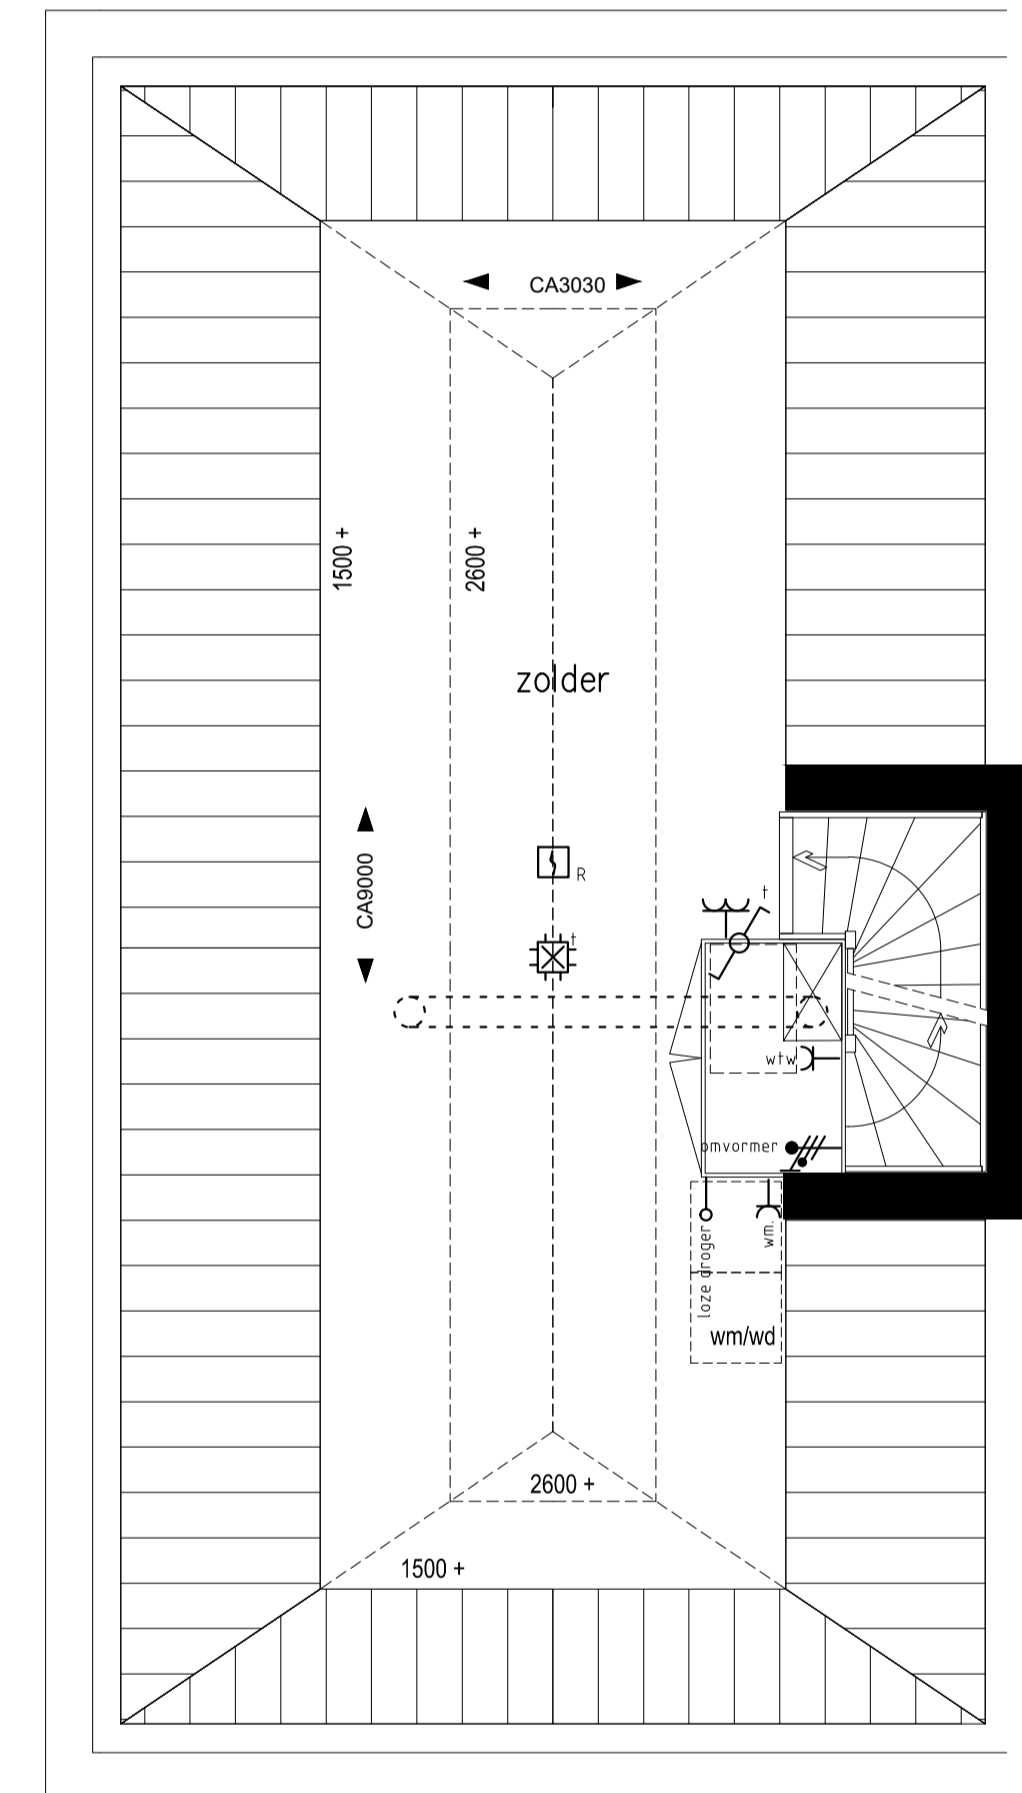

Begane grond

1e verdieping

2e verdieping

Zolder

RENVOOI ELEKTRA

 centraaldoos met lichtpunt	 rookmelder	 omvormer	 wandcontactdoos, 1-voudig
 aansluitpunt licht	 mv-ventiel	 standenschakelaar wtw	 wandcontactdoos, 2-voudig, horizontaal
 schakelaar, 1 polig	 bedrukker	 aansluitpunt, bedraad	 wandcontactdoos, 2-voudig, verticaal
 schakelaar, wissel	 bel	 aansluitpunt, onbedraad	 omvormer
 schakelaar, serie	 centraal aardpunt		

Project: 23 Woningen "Cortile" te Oldenzaal
Omschrijving: Bouwnummer 1, Type B; Plattegronden

Datum: 05-11-2019
Schaal: 1:50
Formaat: A1

betekenis geven aan ruimte