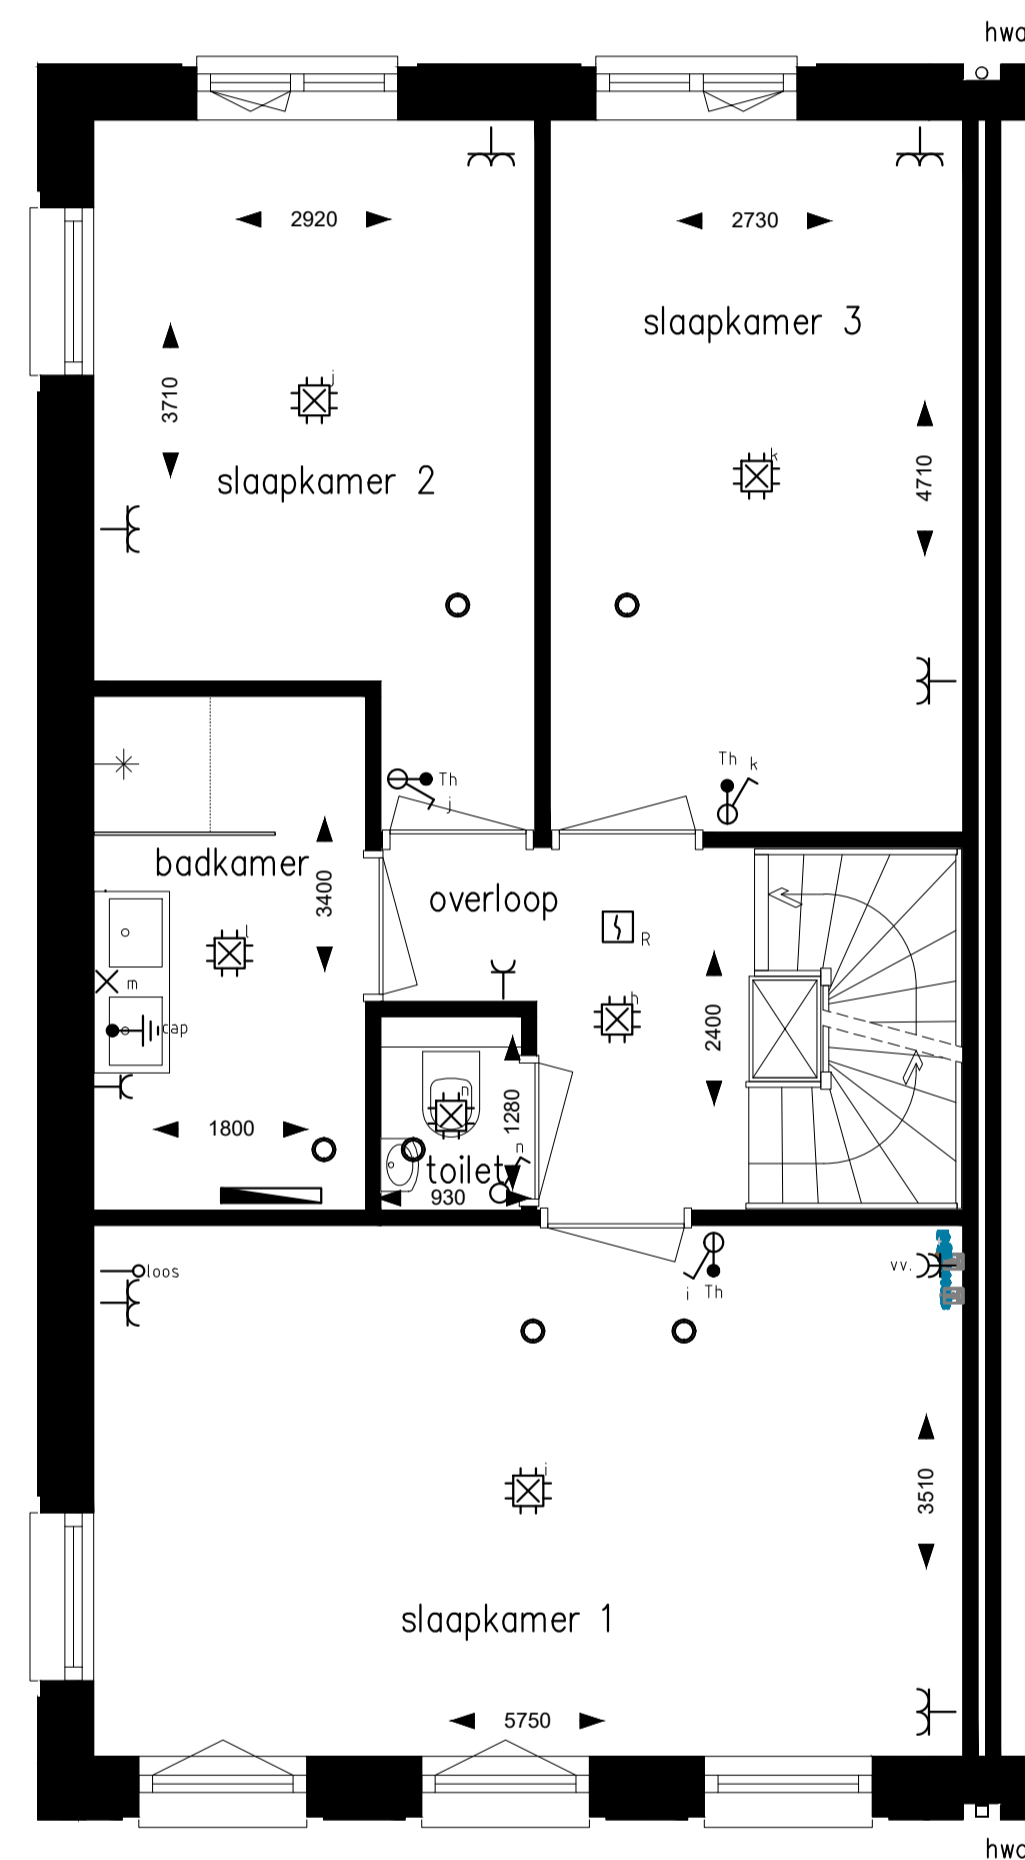

Begane grond

1e verdieping

2e verdieping

Zolder

RENVOOI ELEKTRA

 centraaldoos met lichtpunt	 rookmelder	 omvormer	 wandcontactdoos, 1-voudig
 aansluitpunt licht	 mv-ventiel	 standenschakelaar wtw	 wandcontactdoos, 2-voudig, horizontaal
 schakelaar, 1 polig	 bedrukker	 aansluitpunt, bedraad	 wandcontactdoos, 2-voudig, verticaal
 schakelaar, wissel	 bel	 aansluitpunt, onbedraad	 omvormer
 schakelaar, serie	 centraal aardpunt		

Project: 23 Woningen "Cortile" te Oldenzaal
Omschrijving: Bouwnummer 1, Type B; Plattegronden

Datum: 05-11-2019
Schaal: 1:50
Formaat: A1

betekenis geven aan ruimte