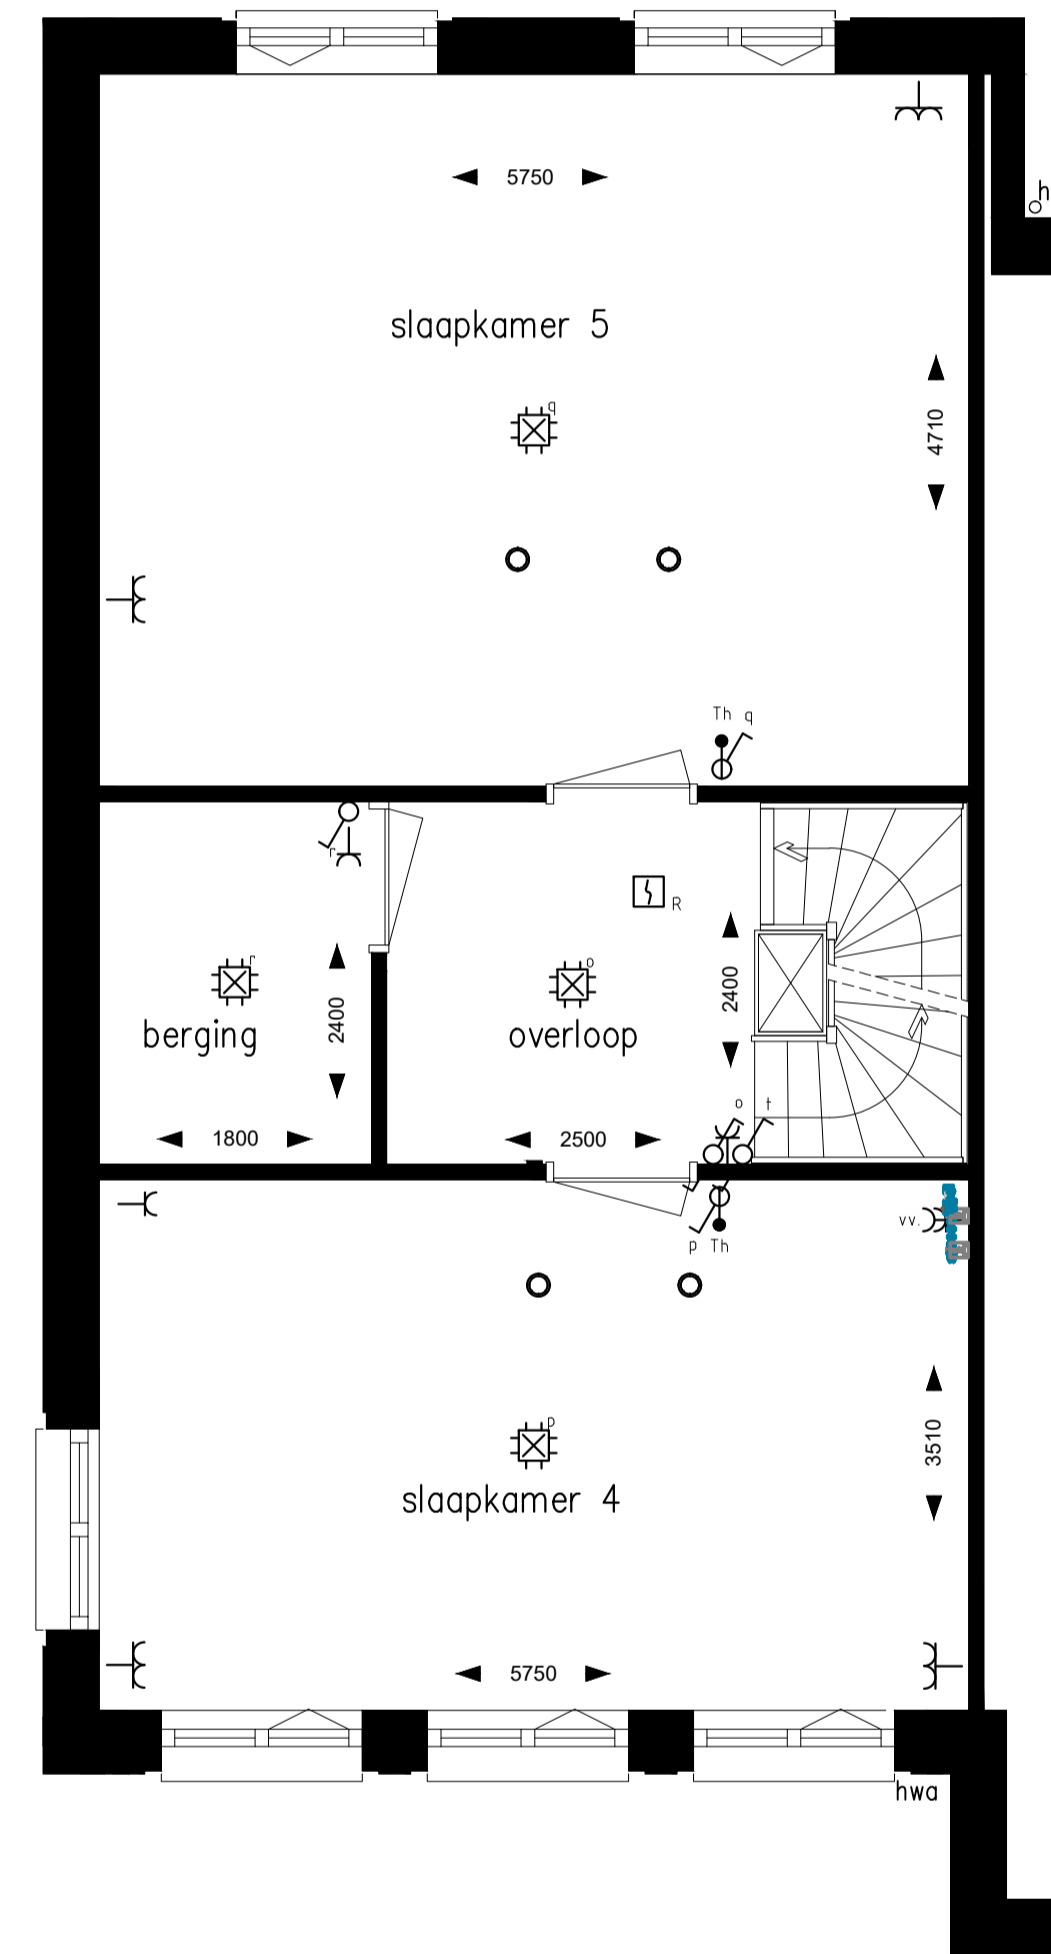

Begane grond

1e verdieping

2e verdieping

Zolder

RENVOOI ELEKTRA

- | | | | |
|----------------------------|-------------------|-------------------------|--|
| centraaldoos met lichtpunt | rookmelder | omvormer | wandcontactdoos, 1-voudig |
| aansluitpunt licht | mv-ventiel | standenschakelaar w/w | wandcontactdoos, 2-voudig, horizontaal |
| schakelaar, 1 polig | beldrukker | aansluitpunt, bedraad | wandcontactdoos, 2-voudig, verticaal |
| schakelaar, wissel | bel | aansluitpunt, onbedraad | omvormer |
| schakelaar, serie | centraal aardpunt | | |

Project: 23 Woningen "Cortile" te Oldenzaal
Omschrijving: Bouwnummer 19, Type B1; Plattegronden

Datum: 05-11-2019
Schaal: 1:50
Formaat: A1