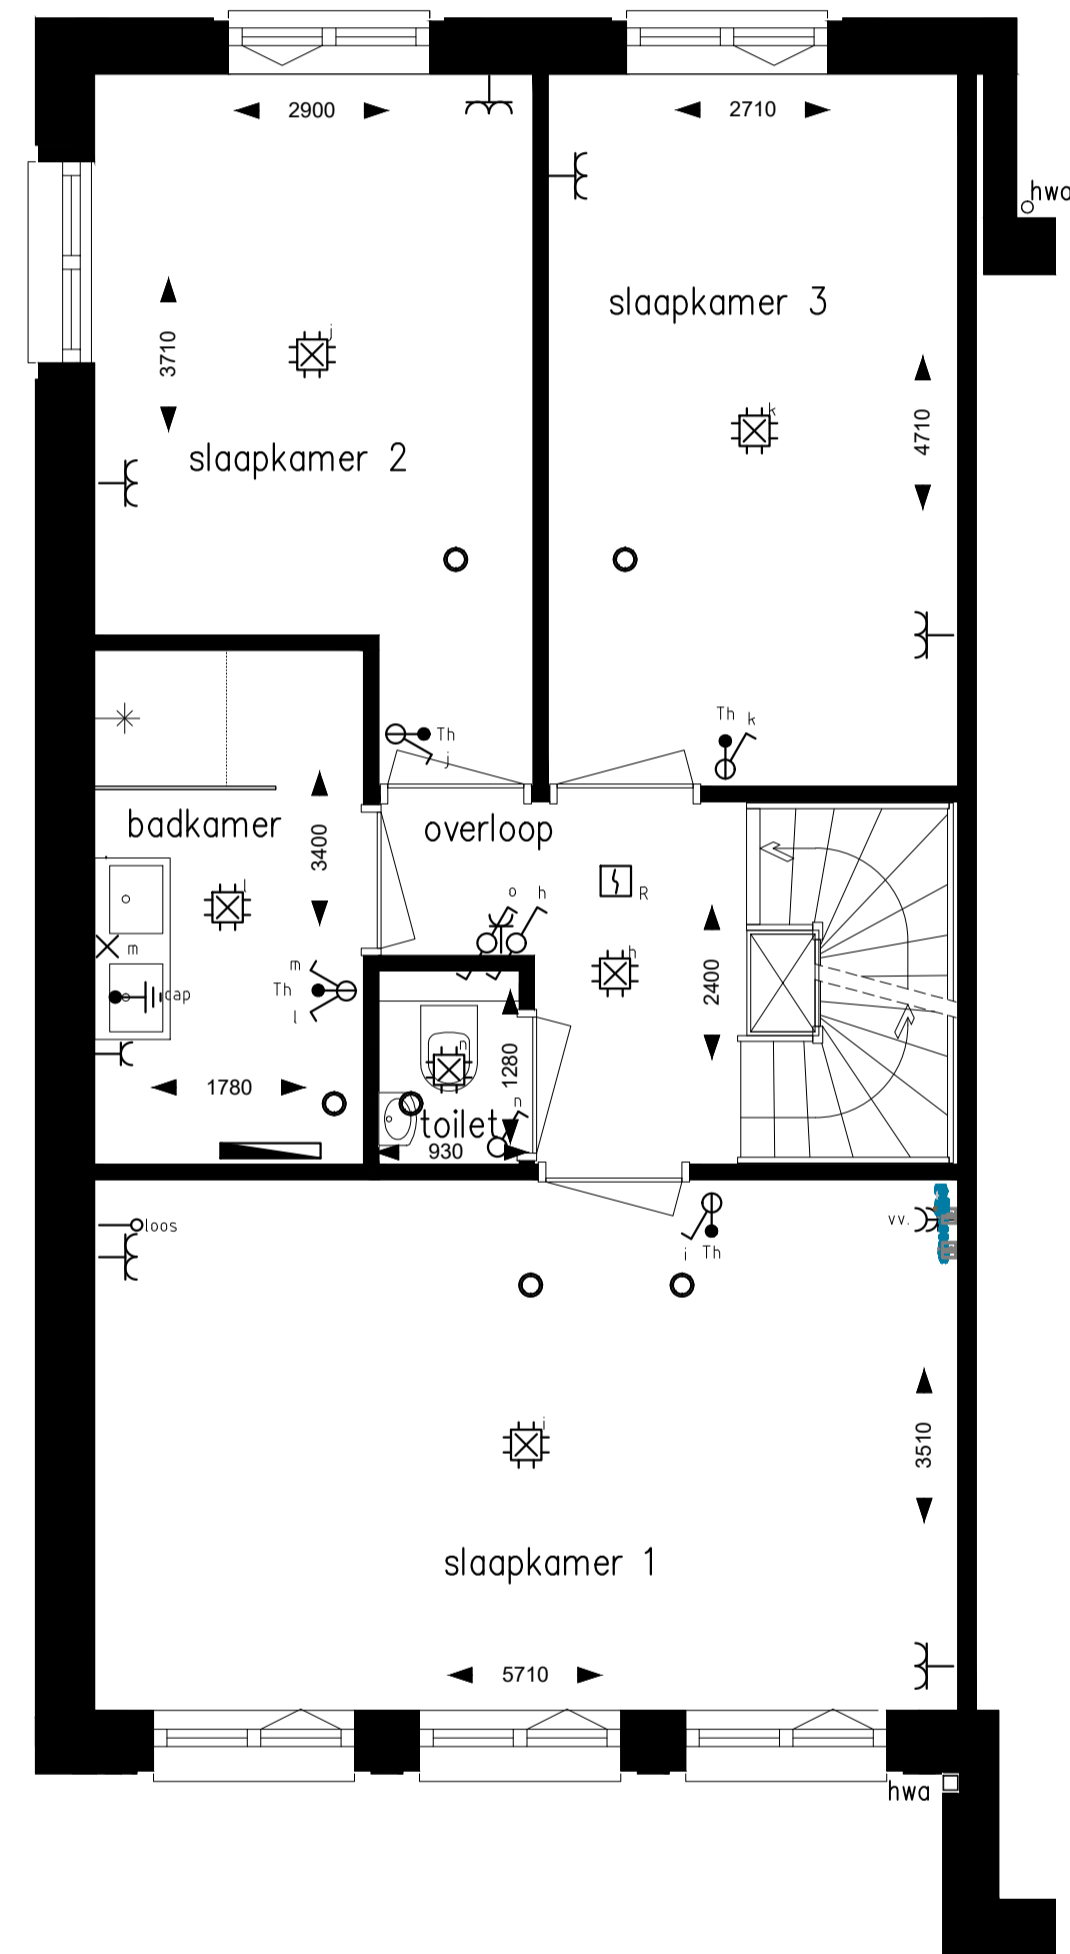

Begane grond

1e verdieping

2e verdieping

Zolder

RENVOOI ELEKTRA

- | | | | |
|----------------------------|-------------------|-------------------------|--|
| centraaldoos met lichtpunt | rookmelder | omvormer | wandcontactdoos, 1-voudig |
| aansluitpunt licht | mv-ventiel | standenschakelaar w/w | wandcontactdoos, 2-voudig, horizontaal |
| schakelaar, 1 polig | beldrukker | aansluitpunt, bedraad | wandcontactdoos, 2-voudig, verticaal |
| schakelaar, wissel | bel | aansluitpunt, onbedraad | omvormer |
| schakelaar, serie | centraal aardpunt | | |

Project: 23 Woningen "Cortile" te Oldenzaal
Omschrijving: Bouwnummer 19, Type B1; Plattegronden

Datum: 05-11-2019
Schaal: 1:50
Formaat: A1