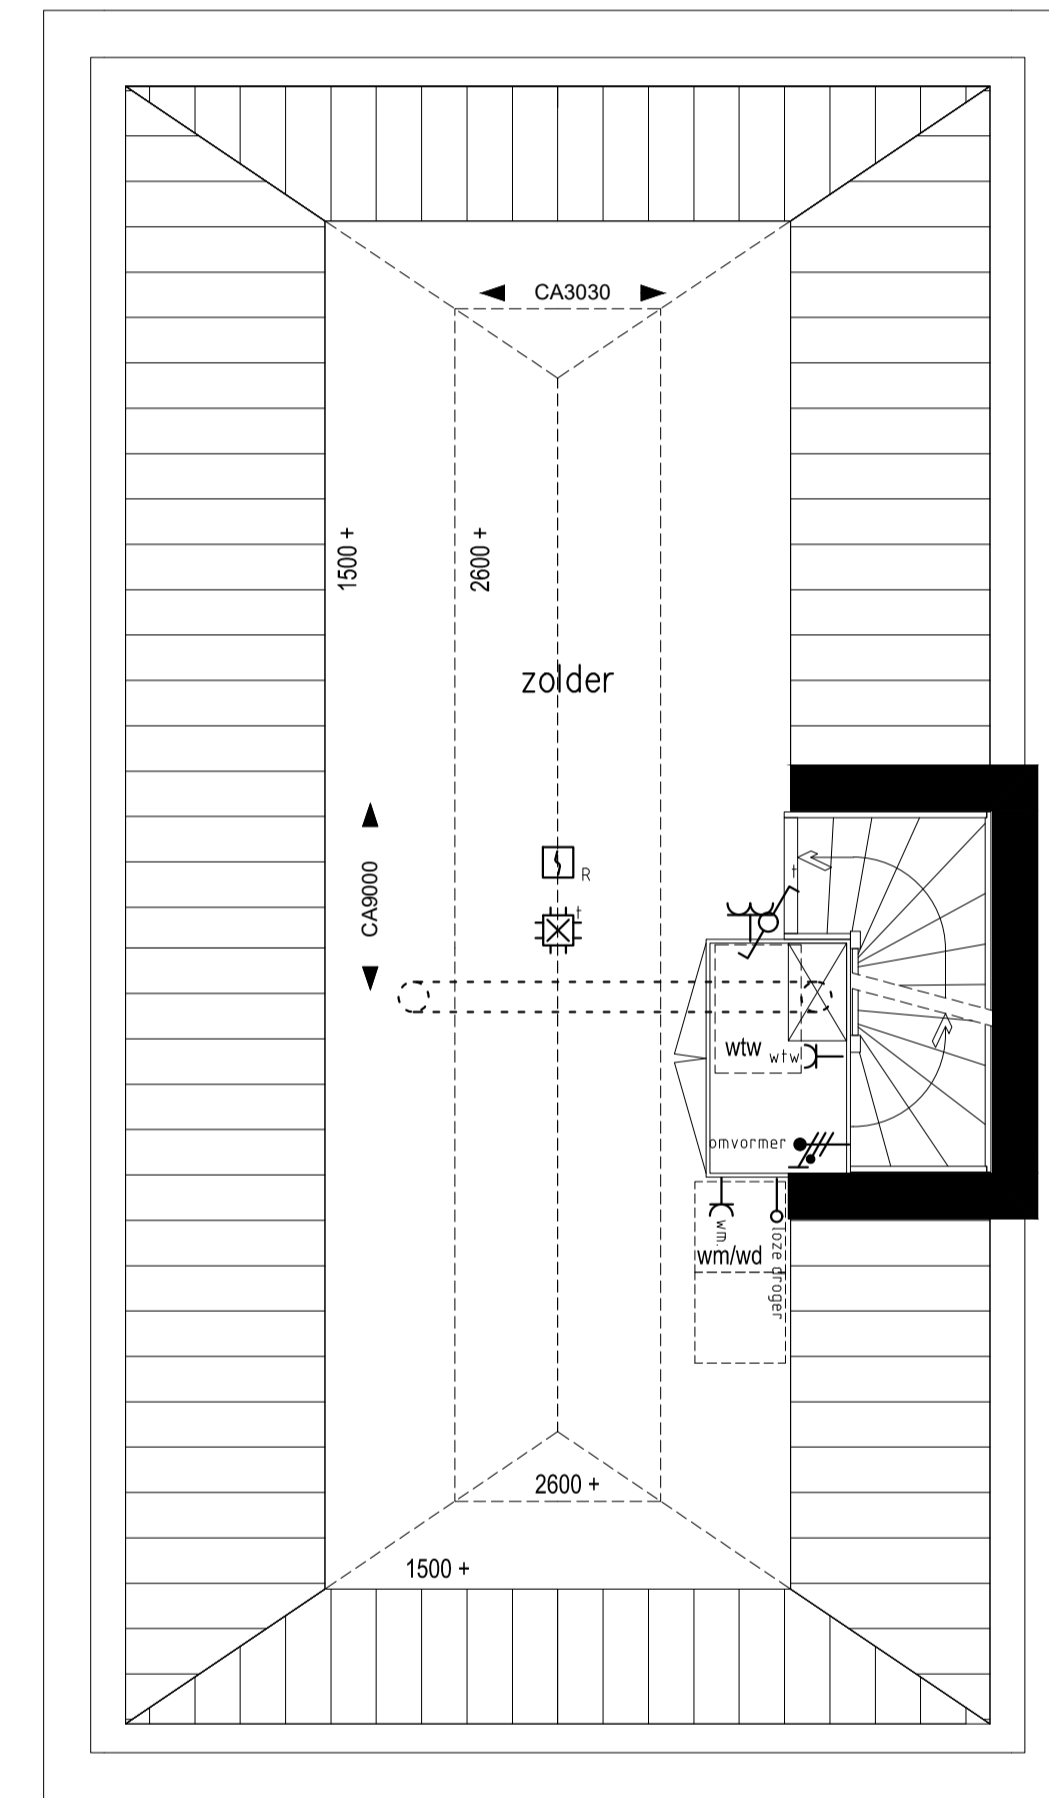

Begane grond

1e verdieping

2e verdieping

Zolder

RENVOOI ELEKTRA

- | | | | |
|----------------------------|-------------------|-------------------------|--|
| centraaldoos met lichtpunt | rookmelder | omvormer | wandcontactdoos, 1-voudig |
| aansluitpunt licht | mv-ventiel | standenschakelaar w/w | wandcontactdoos, 2-voudig, horizontaal |
| schakelaar, 1 polig | beldrukker | aansluitpunt, bedraad | wandcontactdoos, 2-voudig, verticaal |
| schakelaar, wissel | bel | aansluitpunt, onbedraad | omvormer |
| schakelaar, serie | centraal aardpunt | | |

Project: 23 Woningen "Cortile" te Oldenzaal
Omschrijving: Bouwnummer 19, Type B1; Plattegronden

Datum: 05-11-2019
Schaal: 1:50
Formaat: A1